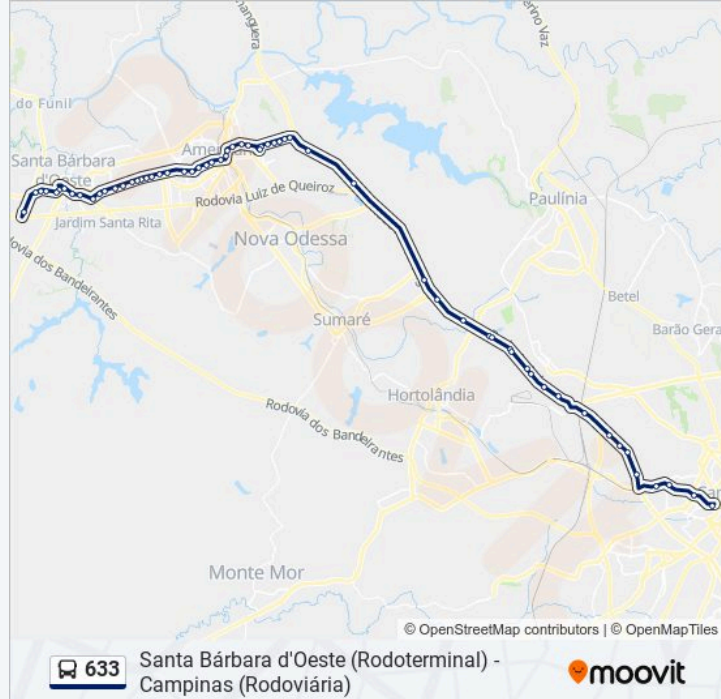

Avenida Da Saudade, 1068-1182

Rua Orlando Dei Santi, 316-492

Rodoviária De Americana

Rua Orlando Dei Santi, 604-700

Rua Orlando Dei Santi, 1286

Rua Orlando Dei Santi, 1638

Rua Orlando Dei Santi, 1956

Rua Orlando Dei Santi, 2158

Avenida Antônio Pinto Duarte, 2501-2527

Rodovia Anhanguera, 190

Rodovia Anhanguera, 275

Rua Adolfo Berto De Oliveira, 433-439

Rua França, 7851

Rodovia Anhanguera

3m

Avenida Promac, 354-416

Passarela Do Sucão

Rodofort

Ppg

Rodovia Anhanguera, 856

Avenida São Judas Tadeu, 52

Rua Batista Raffi, 383

Rodovia Anhanguera, 440

Rodovia Anhanguera

Rua Doutor Alberto Franco Lamunier - 1472-1490  
- Parque Via Norte

Rodovia Anhanguera

Fac II

Estação De Transferência Anhanguera  
(Plataforma 6 - Sentido Centro)

Balão Do Tavares (Sentido Centro)

Alberto Sarmento (Sentido Centro)