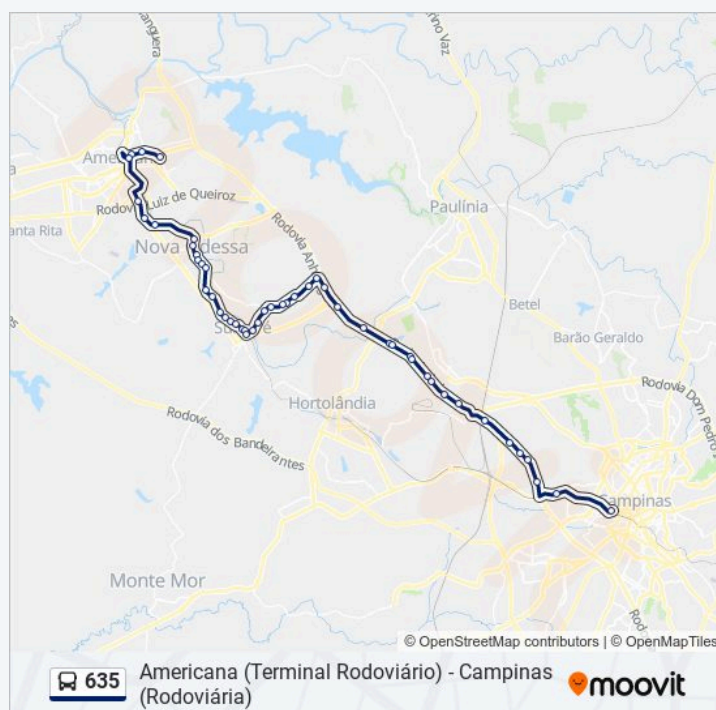

Pronto Socorro Municipal

Avenida Três M, 141-223

Rodoviária De Sumaré - Plataforma 6

Avenida Júlia Vasconcelos Bufarah, 114-200

Avenida João Argenton, 1431

Avenida João Argenton, 1920-2236

Avenida João Argenton, 2326-2388

Bela Vista

Parque Industrial

Monte Alegre

Horários da linha de ônibus 635

Tabela de horários sentido Campinas

domingo	06:30 - 20:30
segunda-feira	05:00 - 20:30
terça-feira	05:00 - 20:30
quarta-feira	05:00 - 20:30
quinta-feira	05:00 - 20:30
sexta-feira	05:00 - 20:30
sábado	06:30 - 20:30

Informações da linha de ônibus 635

Sentido: Campinas

Paradas: 49

Duração da viagem: 83 min

Resumo da linha:

Estrada Marginal (Variante Anhanguera), 7032-7924

Carlos Basso (Carlos Cunha)

Três Marias

Trevo

Rua Adolfo Berto De Oliveira, 433-439

Rua França, 7851

Rodovia Anhanguera

3m

Avenida Promac, 354-416

Passarela Do Sucão

Rodofort