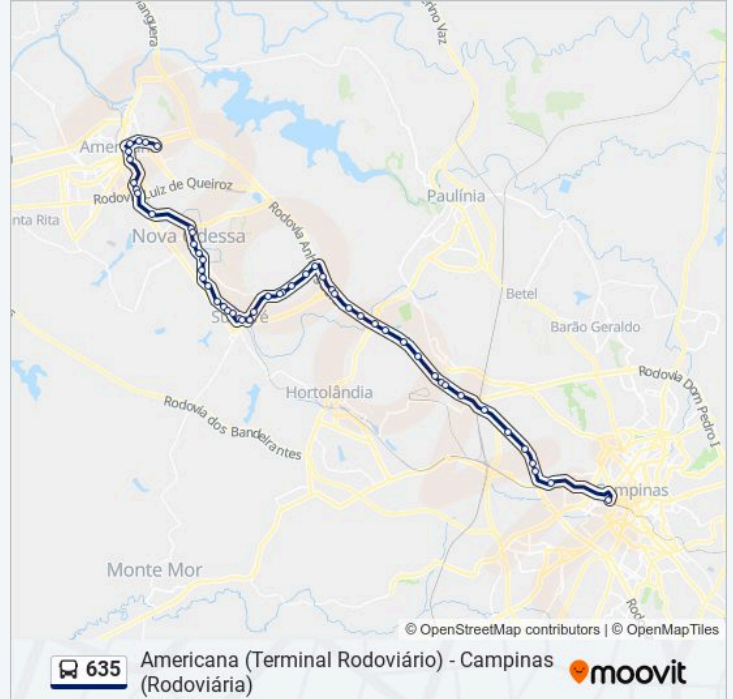

Pronto Socorro Municipal

Avenida Três M, 141-223

Rodoviária De Sumaré - Plataforma 6

Avenida Júlia Vasconcelos Bufarah, 114-200

Avenida João Argenton, 1431

Avenida João Argenton, 1920-2236

Avenida João Argenton, 2326-2388

Rodovia Astrônomo Jean Nicolini, 3800

Rua Cabo Oswaldo De Moraes, 1001

Rua Cabo Oswaldo De Moraes, 796

Avenida Abdo Najjar, 1376-1456

Rua José Bonifácio, 381

Avenida Bandeirantes, 2658-2778

Avenida Da Saudade, 292-312

Avenida Da Saudade, 1068-1182

Rua Orlando Dei Santi, 316-492

Rodoviária De Americana

Sentido: Campinas

49 pontos

[VER OS HORÁRIOS DA LINHA](#)

Rodoviária De Americana

Avenida Da Saudade, 1886-2008

Avenida Da Saudade, 265

Avenida Bandeirantes, 785-993

Rua Dom Pedro Ii, 1562-1566

Avenida Carlos Botelho, 4054-4660

Rodovia Astrônomo Jean Nicolini, 3800

Avenida Carlos Botelho, 75-193

Rua Rio Branco, 122-172