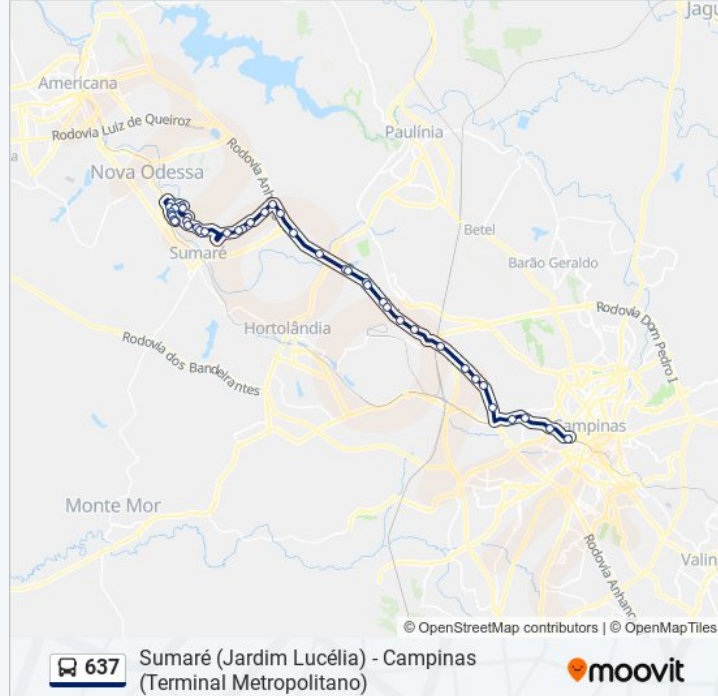

Rua França, 7851

Rodovia Anhanguera

3m

Avenida Promac, 354-416

Passarela Do Sucão

Rodofort

Ppg

Rodovia Anhanguera, 856

Avenida São Judas Tadeu, 52

Rua Batista Raffi, 383

Rodovia Anhanguera, 440

Rodovia Anhanguera

Rua Doutor Alberto Franco Lamunier - 1472-1490  
- Parque Via Norte

Rodovia Anhanguera

Fac II

Estação De Transferência Anhanguera  
(Plataforma 3 - Sentido Centro)

Balão Do Tavares (Sentido Centro)

Alberto Sarmiento (Sentido Centro)

Terminal Metropolitano Prefeito Magalhães  
Teixeira

Sumaré (Jardim Lucélia) - Campinas  
(Terminal Metropolitano)

### Sentido: Sumaré (Jardim Lucélia)

46 pontos

[VER OS HORÁRIOS DA LINHA](#)

Terminal Metropolitano Prefeito Magalhães  
Teixeira

Alberto Sarmiento (Sentido Anhanguera)

Balão Do Tavares (Sentido Anhanguera)