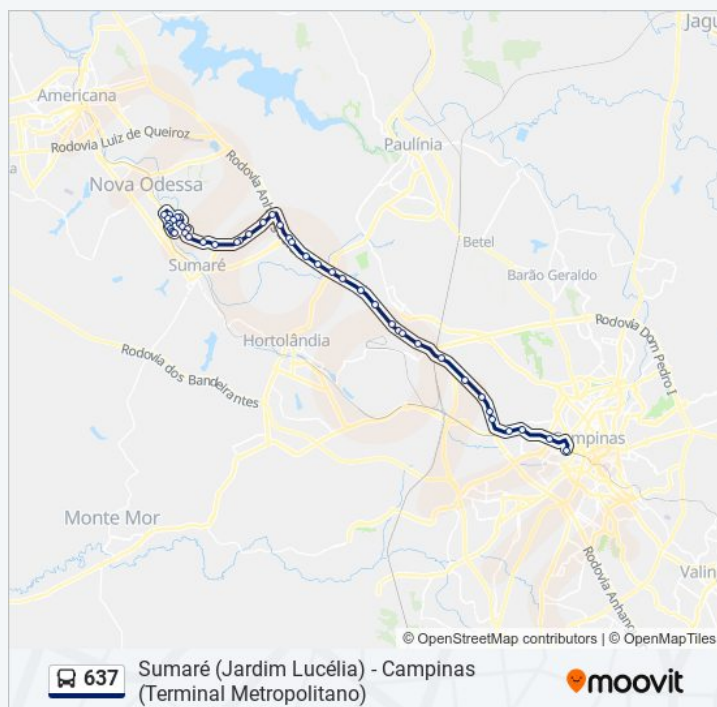

Carlos Basso (Carlos Cunha)

Estrada Marginal (Variante Anhanguera), 2545-2609

Monte Alegre

Avenida Fuad Assef Maluf, 240

Avenida Fuad Assef Maluf, 920-950

Avenida Fuad Assef Maluf, 1774

Avenida Manuel Alves, 116-162

Avenida Carlos Basso, 401

Avenida Carlos Basso, 81

Rua Dos Esportes, 190-254

sexta-feira

05:25 - 23:55

sábado

06:35 - 23:55

### Informações da linha de ônibus 637

**Sentido:** Sumaré (Jardim Lucélia)

**Paradas:** 46

**Duração da viagem:** 66 min

**Resumo da linha:**

Rua Da Fé, 75

Rua Dos Jatobás, 1271

Rua Juarez Roberto, 193

Rua Juarez Roberto, 303-315

Avenida Fuad Assef Maluf, 53-111

Avenida Fuad Assef Maluf, 445

Rua Dos Lírios 13, 249

Rua Flor Do Campo, 483-545

Rua Canadá, 52-100

Rua Canadá, 125

Rua Portugal, 124-138