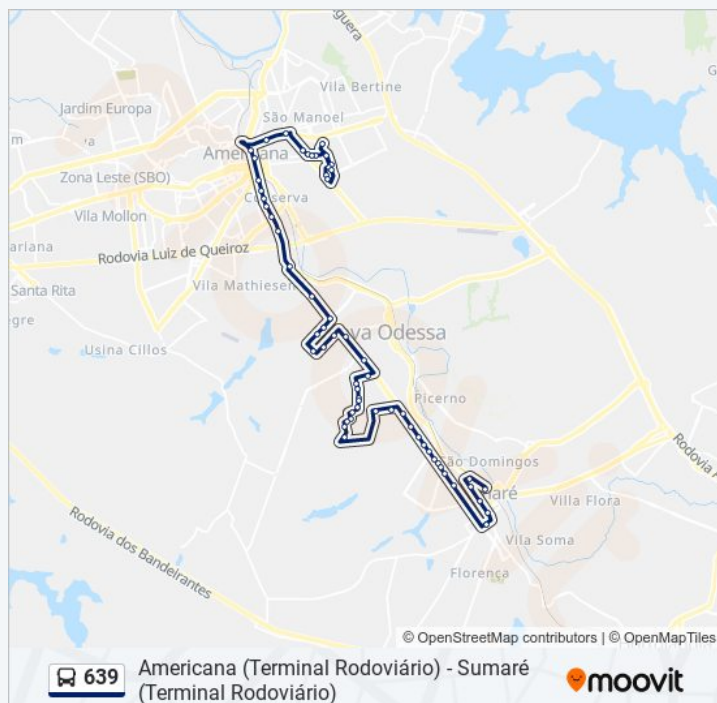

Avenida Da Saúde, 712-750

Sentido: Sumaré (Rodoviária Via Av. Rebouças)

60 pontos

[VER OS HORÁRIOS DA LINHA](#)

Rodoviária De Americana

Avenida Da Saúde, 771-799

Hospital Municipal B/C

Avenida Nossa Senhora De Fátima, 1635-1703

Avenida Da Saudade, 265

Avenida Doutor Antonio Lobo, 497

Terminal Metropolitano De Americana

Rua Dom Pedro Ii, 176-220

Rua Dom Pedro Ii, 548

Rua Dom Pedro Ii, 754

Rua Dom Pedro Ii, 944

Rua Dom Pedro Ii, 1188-1220

Rua Dom Pedro Ii, 1562-1566

Avenida Carlos Botelho, 4054-4660

Cristiano Kilmeyers (Sentido Sumaré)

Brasil (Sentido Sumaré)

Avenida Brasil, 1570

Avenida Brasil, 1162-1306

Rua João Castanheira Pedrosa, 335

Rua Emydgio Pierozzi, 601

Informações da linha de ônibus 639**Sentido:** Sumaré (Rodoviária Via Av. Rebouças)**Paradas:** 60**Duração da viagem:** 56 min**Resumo da linha:**

Rua Emydgio Pierozzi, 229

Francisco Bueno (Sentido Sumaré)