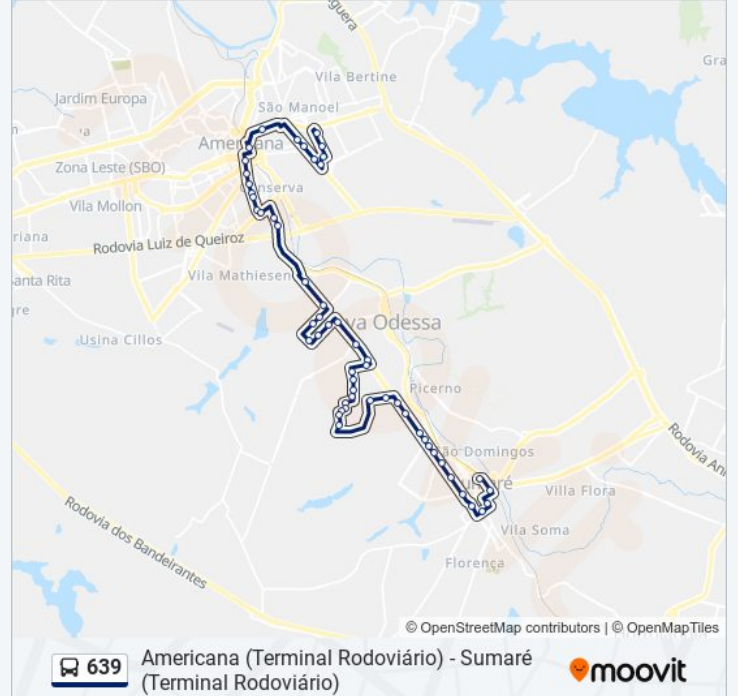

Terminal Metropolitano De Americana

Avenida Da Saudade, 292-312

Avenida Nossa Senhora De Fátima, 252

Avenida Nossa Senhora De Fátima, 861

Avenida Nossa Senhora De Fátima, 1292

Rua Goiânia, 54-150

Rua Cuiabá, 40-62

Avenida Da Saúde, 712-750

Sentido: Sumaré (Rodoviária Via Av. Rebouças)

60 pontos

[VER OS HORÁRIOS DA LINHA](#)

Rodoviária De Americana

Avenida Da Saúde, 771-799

Hospital Municipal B/C

Avenida Nossa Senhora De Fátima, 1635-1703