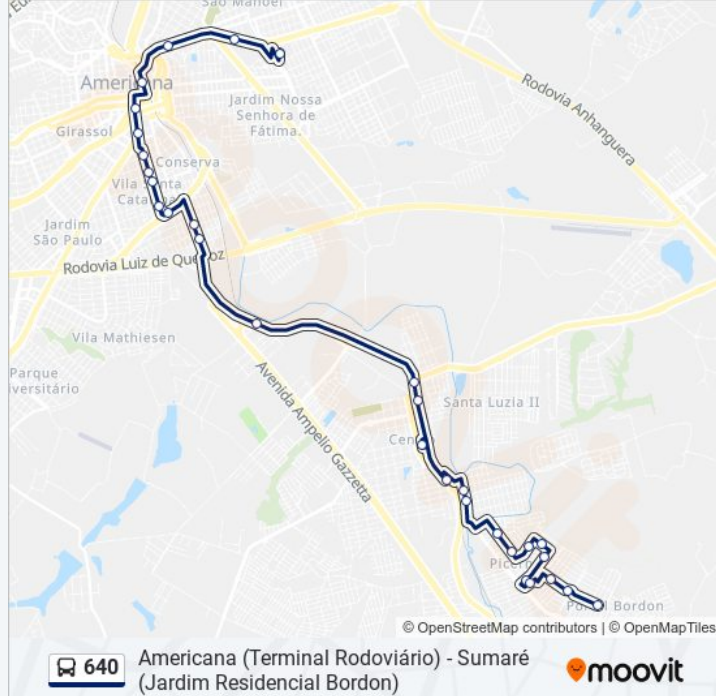

**Informações da linha de ônibus 640****Sentido:** Americana (Rodoviária)**Paradas:** 30**Duração da viagem:** 30 min**Resumo da linha:**

Rua Ari Meireles, 473

Rua Ari Meireles, 325-349

Rua Ari Meireles, 85

Rua Fernando Camargo, 711

Rua Fernando Camargo, 369

Terminal Metropolitano De Americana

Avenida Da Saudade, 292-312

Rua Orlando Dei Santi, 316-492

Rodoviária De Americana

Americana (Terminal Rodoviário) - Sumaré  
(Jardim Residencial Bordon)

### Sentido: Sumaré (Jardim Residencial Bordon)

32 pontos

[VER OS HORÁRIOS DA LINHA](#)

Rodoviária De Americana

Avenida Paulista, 1334

Avenida Paulista, 991-1167

Avenida Nossa Senhora De Fátima, 702-760

Avenida Nossa Senhora De Fátima, 89-117

Avenida Da Saudade, 1886-2008

Avenida Da Saudade, 265

Avenida Doutor Antonio Lobo, 497

Terminal Metropolitano De Americana

Rua Dom Pedro Ii, 176-220

Rua Dom Pedro Ii, 548

Rua Dom Pedro Ii, 754

Rua Dom Pedro Ii, 944