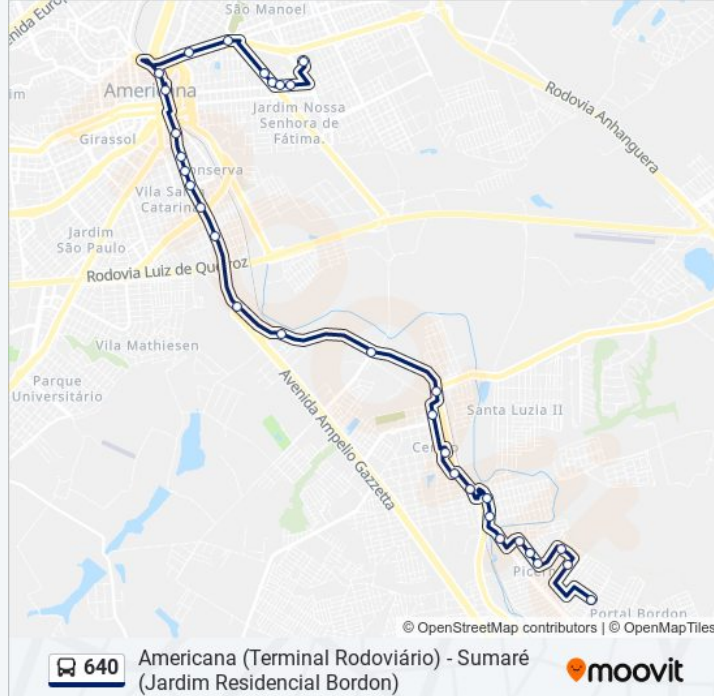

Rua Dom Pedro Ii, 1188-1220

Rua Dom Pedro Ii, 1562-1566

Avenida Carlos Botelho, 4054-4660

Rodovia Astrônomo Jean Nicolini, 3800

Avenida Carlos Botelho, 400

### Informações da linha de ônibus 640

**Sentido:** Sumaré (Jardim Residencial Bordon)

**Paradas:** 32

**Duração da viagem:** 32 min

**Resumo da linha:**

Avenida Carlos Botelho, 75-193

Rua Rio Branco, 122-172

Rodoviária De Nova Odessa

Rua Uciolo Matioli, 50

Avenida Carlos Botelho, 1306

Rua Goiânia, 233

Rua Goiânia, 491

Avenida Fuad Assef Maluf, 53-111

Rua Juarez Roberto, 304-316

Rua Juarez Roberto, 440

Rua Juarez Roberto, 192

Rua Da Fé, 10

Rua Da Esperança, 285-345

Avenida Carlos Basso, 302-402

Os horários e os mapas do itinerário da linha de ônibus 640 estão disponíveis, no formato PDF offline, no site: [moovitapp.com](https://moovitapp.com). Use o [Moovit App](#) e viaje de transporte público por Campinas e Região! Com o Moovit você poderá ver os horários em tempo real dos ônibus, trem e metrô, e receber direções passo a passo durante todo o percurso!