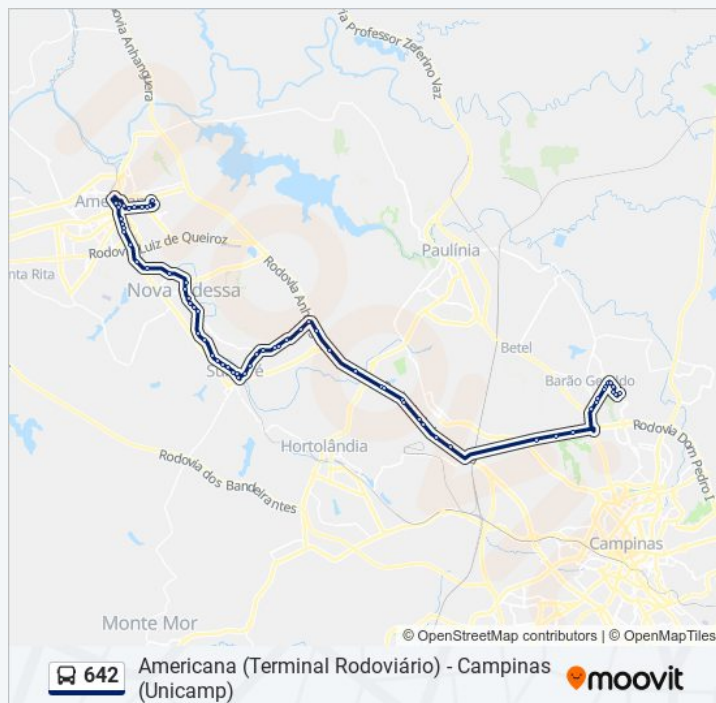

Avenida Paulista, 241-349

Avenida Bandeirantes, 2658-2778

Avenida Doutor Antonio Lobo, 497

Terminal Metropolitano De Americana

Rua Dom Pedro Ii, 176-220

Rua Dom Pedro Ii, 548

Rua Dom Pedro Ii, 754

Rua Dom Pedro Ii, 944

Rua Dom Pedro Ii, 1562-1566

Avenida Carlos Botelho, 4054-4660

Rodovia Astrônomo Jean Nicolini, 3800

Avenida Carlos Botelho, 400

Avenida Carlos Botelho, 75-193

Rua Rio Branco, 122-172

Rodoviária De Nova Odessa

Rua Uciolo Matioli, 50

Avenida Carlos Botelho, 1306

Avenida Carlos Botelho, 58-142

Avenida Carlos Botelho, 1134-1622

Avenida João Argenton, 3331

Avenida João Argenton, 2409

Avenida João Argenton, 1920-2236

Avenida João Argenton, 1300-1434

Avenida Júlia Vasconcelos Bufarah, 109

Rodoviária De Sumaré

Avenida Júlia Vasconcelos Bufarah, 359

Avenida Três M, 32-140

Pronto Socorro Municipal

Santa Terezinha

Bela Vista

Parque Industrial

Monte Alegre

Estrada Marginal (Variante Anhanguera), 7032-

Informações da linha de ônibus 642

Sentido: Campinas (Unicamp)

Paradas: 66

Duração da viagem: 104 min

Resumo da linha: