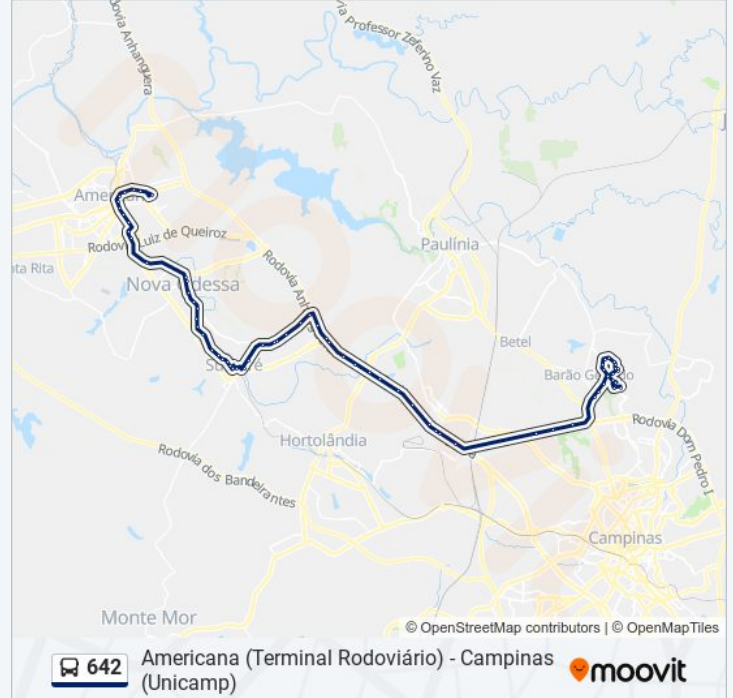

Parque Industrial

Santa Terezinha

Pronto Socorro Municipal

Avenida Três M, 141-223

Rodoviária De Sumaré

Rua Máximo Biondo, 79-169

Rua Antônio Do Valle Melo, 863-991

Avenida Júlia Vasconcelos Bufarah, 114-200

Avenida João Argenton, 1431

Avenida João Argenton, 1920-2236

Avenida João Argenton, 2326-2388

Avenida João Argenton, 2994-3332

Avenida Carlos Botelho

Avenida Carlos Botelho

Avenida Carlos Botelho, 144-246

Avenida Carlos Botelho, 1331

Rodoviária De Nova Odessa

Avenida Carlos Botelho, 65-185

Avenida Carlos Botelho, 15

Rodovia Astrônomo Jean Nicolini, 3800

Rua Cabo Oswaldo De Moraes, 796

Avenida Abdo Najar, 1376-1456

Rua Anhanguera, 864

Rua Anhanguera, 366-406

Estação De Transferência Abdo Najar

Terminal Metropolitano De Americana

Rua Carioba, 276

Avenida Da Saudade, 292-312

Avenida Da Saudade, 1068-1182

Rua Orlando Dei Santi, 316-492

Rodoviária De Americana