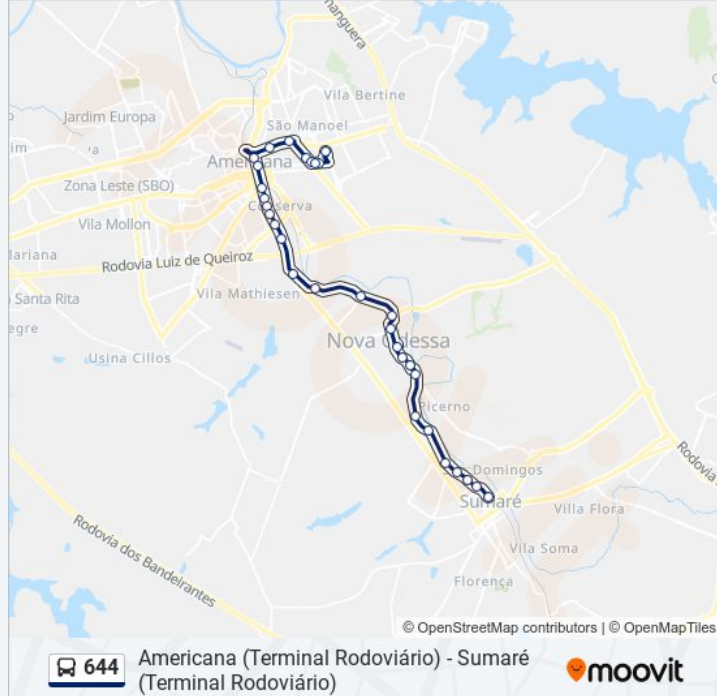

Sentido: Americana (Rodoviária)

29 pontos

[VER OS HORÁRIOS DA LINHA](#)

Rodoviária De Sumaré - Plataforma 7
Rua Máximo Biondo, 79-169
Rua Antônio Do Valle Melo, 863-991
Avenida Júlia Vasconcelos Bufarah, 114-200
Avenida João Argenton, 1431
Avenida João Argenton, 1920-2236
Avenida João Argenton, 2326-2388
Avenida João Argenton, 2994-3332
Avenida Carlos Botelho
Avenida Carlos Botelho
Avenida Carlos Botelho, 144-246
Avenida Carlos Botelho, 1331
Rodoviária De Nova Odessa
Avenida Carlos Botelho, 65-185
Avenida Carlos Botelho, 15
Rodovia Astrônomo Jean Nicolini, 3800
Rua Cabo Oswaldo De Moraes, 1001
Rua Cabo Oswaldo De Moraes, 796
Avenida Abdo Najjar, 1207-1257
Rua Ari Meireles, 817
Rua Ari Meireles, 473

Informações da linha de ônibus 644

Sentido: Sumaré (Rodoviária)

Paradas: 31

Duração da viagem: 36 min

Resumo da linha:

Avenida Carlos Botelho, 75-193

Rua Rio Branco, 122-172

Rodoviária De Nova Odessa

Rua Uciolo Matioli, 50

Avenida Carlos Botelho, 1306

Avenida Carlos Botelho, 58-142

Avenida Carlos Botelho, 1134-1622

Avenida João Argenton, 3331

Avenida João Argenton, 2409

Avenida João Argenton, 1920-2236

Avenida João Argenton, 1300-1434

Avenida Júlia Vasconcelos Bufarah, 109

Rodoviária De Sumaré - Plataforma 7

Os horários e os mapas do itinerário da linha de ônibus 644 estão disponíveis, no formato PDF offline, no site: moovitapp.com. Use o Moovit App e viaje de transporte público por Campinas e Região! Com o Moovit você poderá ver os horários em tempo real dos ônibus, trem e metrô, e receber direções passo a passo durante todo o percurso!