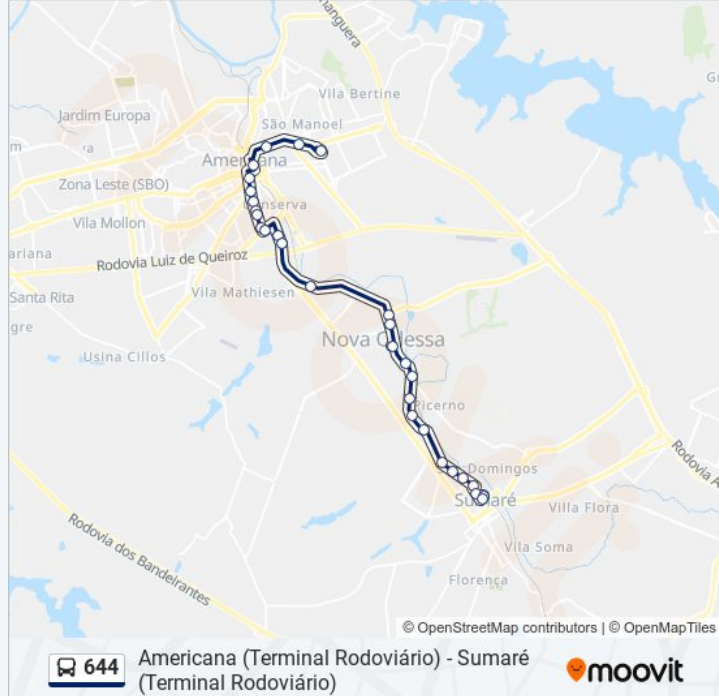

Sentido: Americana (Rodoviária)

29 pontos

[VER OS HORÁRIOS DA LINHA](#)

Rodoviária De Sumaré - Plataforma 7
Rua Máximo Biondo, 79-169
Rua Antônio Do Valle Melo, 863-991
Avenida Júlia Vasconcelos Bufarah, 114-200
Avenida João Argenton, 1431
Avenida João Argenton, 1920-2236
Avenida João Argenton, 2326-2388
Avenida João Argenton, 2994-3332
Avenida Carlos Botelho
Avenida Carlos Botelho
Avenida Carlos Botelho, 144-246
Avenida Carlos Botelho, 1331
Rodoviária De Nova Odessa
Avenida Carlos Botelho, 65-185
Avenida Carlos Botelho, 15
Rodovia Astrônomo Jean Nicolini, 3800
Rua Cabo Oswaldo De Moraes, 1001
Rua Cabo Oswaldo De Moraes, 796
Avenida Abdo Najjar, 1207-1257
Rua Ari Meireles, 817
Rua Ari Meireles, 473

Informações da linha de ônibus 644**Sentido:** Americana (Rodoviária)**Paradas:** 29**Duração da viagem:** 31 min**Resumo da linha:**

Rua Ari Meireles, 325-349

Rua Ari Meireles, 85

Rua Fernando Camargo, 711

Rua Fernando Camargo, 369

Terminal Metropolitano De Americana

Avenida Da Saudade, 292-312

Rua Orlando Dei Santi, 316-492

Rodoviária De Americana

Sentido: Sumaré (Rodoviária)

31 pontos

[VER OS HORÁRIOS DA LINHA](#)

Avenida Doutor Antonio Lobo, 497

Terminal Metropolitano De Americana

Rua Dom Pedro Ii, 176-220

Rua Dom Pedro Ii, 548

Rua Dom Pedro Ii, 754

Rua Dom Pedro Ii, 944

Rua Dom Pedro Ii, 1188-1220

Rua Dom Pedro Ii, 1562-1566