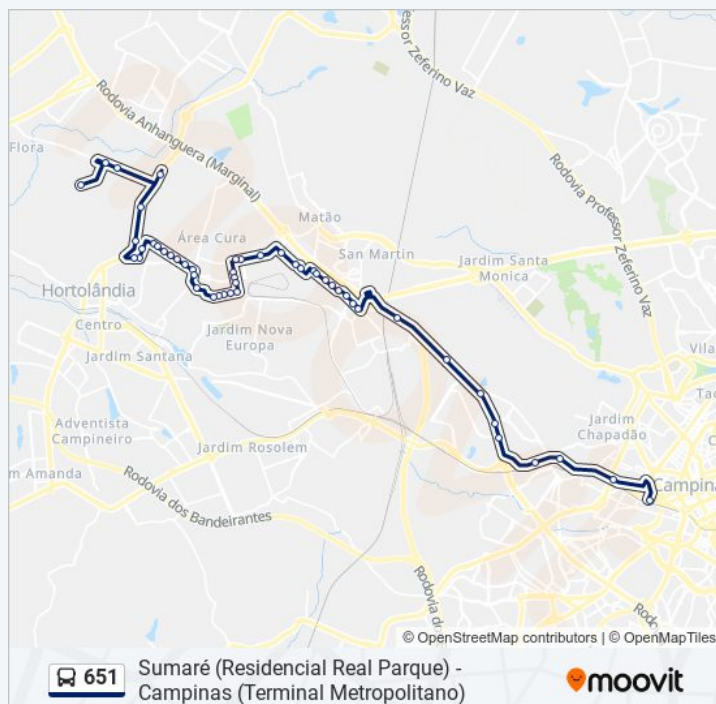

Av. Cabo Pedro Hoffman, 420
Estrada Municipal Mineko Ito, 2010-2186
Estrada Municipal Mineko Ito, 2300
Estrada Municipal Valêncio Calegari, 818-894
Estrada Municipal Valêncio Calegari, 284-624
Rua Alfredo Gomes, 256
Rua Dos Cravos, 2-64
Rua Crisântemo, 188-268
Rua Antônio Carlos Santos, 32
Rua Antônio Carlos Santos, 92-172
Rua Antônio Carlos Santos, 304-358
Rua Antônio Carlos Santos, 558
Rua Antônio Carlos Santos, 752
Rua Antônio Carlos Santos, 950-1092
Rua Antônio Carlos Santos, 1276
Rua José Vedovatto, 2008-2068
Rua Cobrasma, 164-248
Rua Giácomo Bertoluci, 56-112
Rua Giácomo Bertoluci, 184
Rua Giácomo Bertoluci, 310-380
Rua Giácomo Bertoluci, 524-736

Rua Marcos Dutra Pereira, 729-867

Rua Sebastião Martins De Arruda, 78-138

Rua A, 54

Estrada Municipal Américo Ribeiro Dos Santos
Smr-385, 584-1086

Rua Antônio Sanches Lopes, 184-264

Rua Alberto Bôsko, 125-399

Rua Jurandir Ferraz De Campos, 167-249

Rua Jurandir Ferraz De Campos, 111

Rua Alberto Bôsko, 514-548

Rua Alberto Bôsko, 290

Rua Antônio Sanches Lopes, 183-263

Estrada Municipal Américo Ribeiro Dos Santos Smr-385, 583-1085

05:40 - 23:20

sábado

05:40 - 23:50

Informações da linha de ônibus 651

Sentido: Sumaré (Residencial Real Parque)

Paradas: 49

Duração da viagem: 56 min

Resumo da linha: