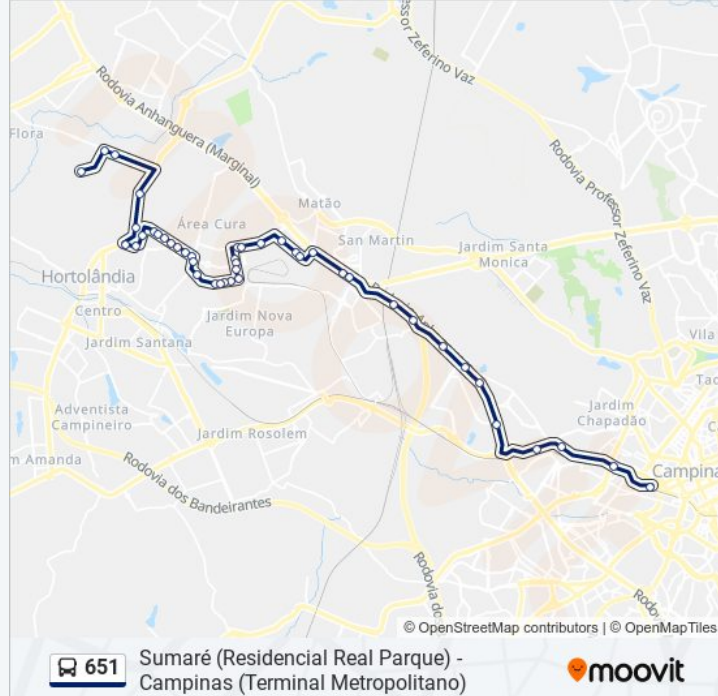

Rua Marcos Dutra Pereira, 729-867

Rua Sebastião Martins De Arruda, 78-138

Rua A, 54

Estrada Municipal Américo Ribeiro Dos Santos
Smr-385, 584-1086

Rua Antônio Sanches Lopes, 184-264

Rua Alberto Bôsko, 125-399

Rua Alberto Bôsko, 545

Avenida São Judas Tadeu, 29

Rua Batista Raffi, 383

Rua Batista Raffi - 3950-4038

Rodovia Anhanguera, 440

Acesso Para Rodovia Anhangüera - Núcleo
Residencial Princesa D'Oeste

Rodovia Anhanguera

Rua Doutor Alberto Franco Lamunier - 1472-1490
- Parque Via Norte

Rodovia Anhanguera

Fac II

Estação De Transferência Anhanguera
(Plataforma 3 - Sentido Centro)

Balão Do Tavares (Sentido Centro)

Alberto Sarmento (Sentido Centro)

Terminal Metropolitano Prefeito Magalhães
Teixeira

651

Sumaré (Residencial Real Parque) -
Campinas (Terminal Metropolitano)

moovit

Sentido: Sumaré (Residencial Real Parque)

49 pontos

[VER OS HORÁRIOS DA LINHA](#)