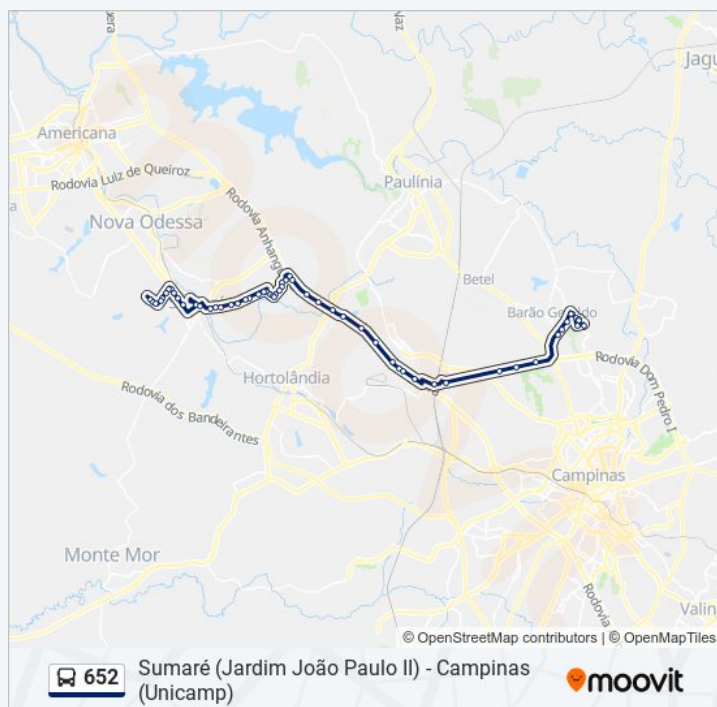

Avenida Minasa, 874-908

Telhanorte

Buckman

Sucão Anhanguera

3m

Rodovia Anhanguera, 16741-16937

Rodovia Anhanguera

Horários da linha de ônibus 652

Tabela de horários sentido Sumaré (Jardim João Paulo II)

domingo	06:40 - 22:20
segunda-feira	06:00 - 22:50
terça-feira	06:00 - 22:50
quarta-feira	06:00 - 22:50
quinta-feira	06:00 - 22:50
sexta-feira	06:00 - 22:50
sábado	06:40 - 22:20

Informações da linha de ônibus 652

Sentido: Sumaré (Jardim João Paulo II)

Paradas: 58

Duração da viagem: 70 min

Resumo da linha:

Costelão Na Brasa

Borsato

Rodovia Anhanguera (Sp-330), 199-293

Rua Santa Catarina, 228-352

Avenida São Paulo, 453-503

Rua Ceará, 49

Avenida Brasil, 864

Avenida Brasil, 1055-1121

Estação Nossa Senhora Da Conceição

Rua Vitória, 1-155

Rua Vitória, 157-341