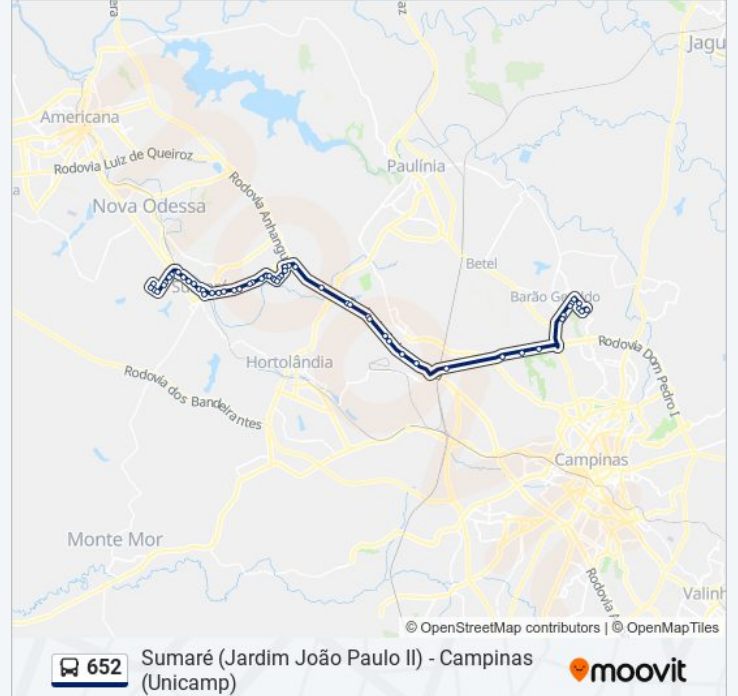

Rodovia Anhanguera, 856

Avenida São Judas Tadeu, 52

Rua Batista Raffi, 383

Rodovia Dom Pedro I

Passarela Jd. Santa Mônica / Jd. São Marcos
(Sentido Barão Geraldo)

Rodovia Dom Pedro I, Km 141,1

Makro Dom Pedro

Rua Dr. Romeu Tórtima, 344

Rua Dr. Romeu Tórtima, 462 (Máximo Cursinho)

Rua Dr. Romeu Tórtima, 1160

Rua Dr. Romeu Tórtima, 1314

Rua Dr. Romeu Tórtima, 1532 (Pepe Loco)

Reitoria

Sobrapar

Caism

Hospital Das Clínicas

Sentido: Sumaré (Jardim João Paulo II)

58 pontos

[VER OS HORÁRIOS DA LINHA](#)

Hospital Das Clínicas

Caism

Prefeitura Do Campus / Bancos

Prefeitura Do Campus / Bancos

Rua Santa Catarina, 228-352

Avenida São Paulo, 453-503

Rua Ceará, 49

Avenida Brasil, 864

Avenida Brasil, 1055-1121

Estação Nossa Senhora Da Conceição

Rua Vitória, 1-155

Rua Vitória, 157-341