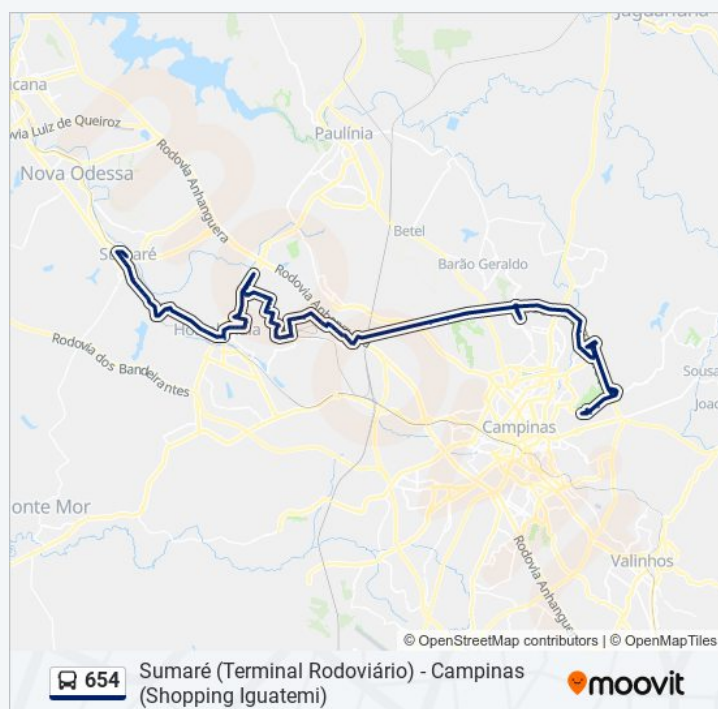

Rua Jurandir Ferraz De Campos, 167-249

Rua Jurandir Ferraz De Campos, 111

Rua Alberto Bôsko, 514-548

Rua Alberto Bôsko, 290

Rua Antônio Sanches Lopes, 183-263

Estrada Municipal Américo Ribeiro Dos Santos Smr-385, 583-1085

Rua A, 31-83

Rua Sebastião Martins De Arruda, 77-137

domingo	06:40 - 21:30
segunda-feira	06:20 - 23:20
terça-feira	06:20 - 23:20
quarta-feira	06:20 - 23:20
quinta-feira	06:20 - 23:20
sexta-feira	06:20 - 23:20
sábado	06:30 - 22:30

Informações da linha de ônibus 654

Sentido: Sumaré (Rodoviária)

Paradas: 90

Duração da viagem: 93 min

Resumo da linha:

Rua Marcos Dutra Pereira, 786

Rua Marcos Dutra Pereira, 694

Rua Marcos Dutra Pereira, 444-508