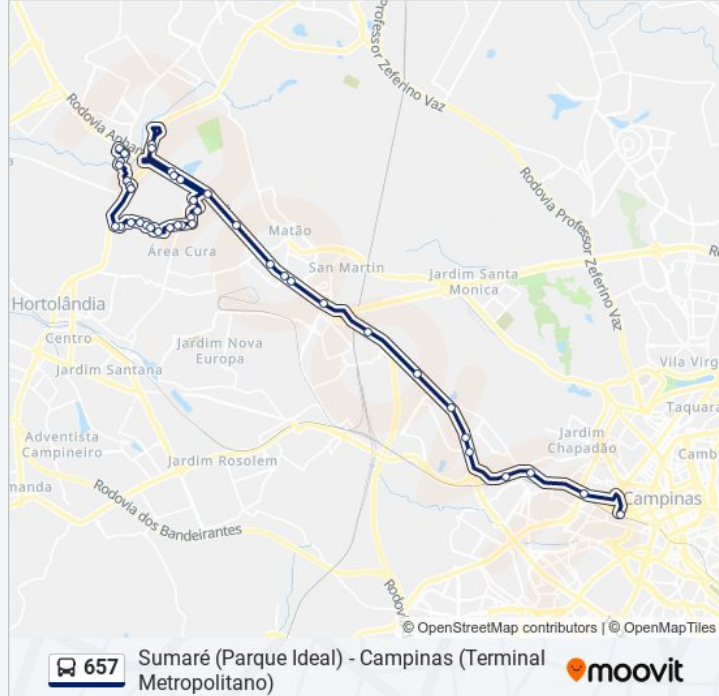

A linha de ônibus 657 | (Sumaré (Parque Ideal) - Campinas (Terminal Metropolitano)) tem 2 itinerários.

(1) Campinas: 04:30 - 22:40(2) Sumaré (Parque Ideal): 05:10 - 23:50

Use o aplicativo do Moovit para encontrar a estação de ônibus da linha 657 mais perto de você e descubra quando chegará a próxima linha de ônibus 657.

**Sentido: Campinas**

35 pontos

[VER OS HORÁRIOS DA LINHA](#)

Rua Ataíde Hofman, 2-114

Rua Ulisses Diogo Faria Monteiro, 37

Rua Jorge Hoffman, 1440-1502

Rua Anésia Casarin Pereira, 402-422

Rua Quatro, 1

Rodovia Anhanguera, 440

Rodovia Anhanguera

Rua Doutor Alberto Franco Lamunier - 1472-1490  
- Parque Via Norte

Rodovia Anhanguera

Fac II

Estação De Transferência Anhanguera  
(Plataforma 3 - Sentido Centro)

Rua Anésia Casarin Pereira, 390

Rua Jorge Hoffmann, 1439-1501

Rua Ulisses Diogo Faria Monteiro, 20

Rua Ataíde Hofman, 2-114

poderá ver os horários em tempo real dos ônibus, trem e metrô, e receber direções passo a passo durante todo o percurso!