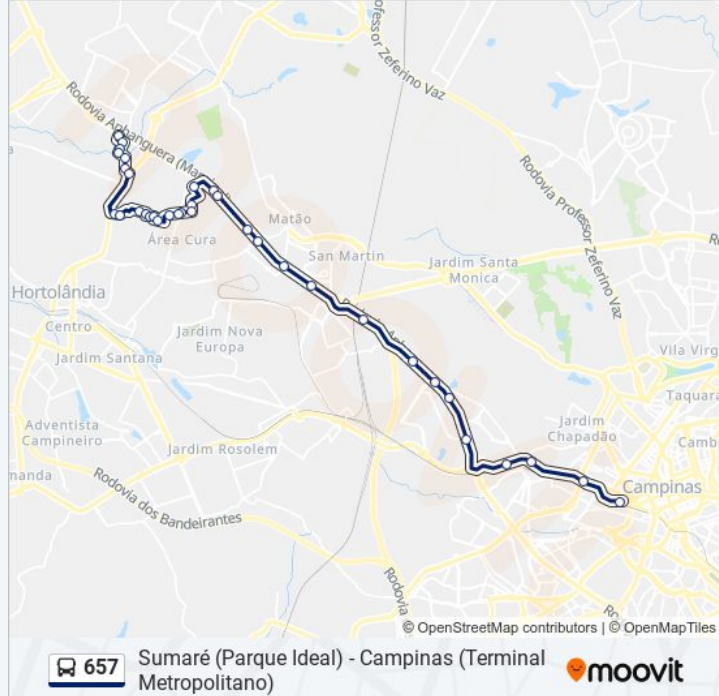

**Informações da linha de ônibus 657****Sentido:** Campinas**Paradas:** 35**Duração da viagem:** 42 min**Resumo da linha:**

Rodofort

Ppg

Rodovia Anhanguera, 856

Avenida São Judas Tadeu, 52

Rua Batista Raffi, 383

Rodovia Anhanguera, 440

Rodovia Anhanguera

Rua Doutor Alberto Franco Lamunier - 1472-1490  
- Parque Via Norte

Rodovia Anhanguera

Fac II

Estação De Transferência Anhanguera  
(Plataforma 3 - Sentido Centro)

Balão Do Tavares (Sentido Centro)

Alberto Sarmento (Sentido Centro)

Terminal Metropolitano Prefeito Magalhães  
Teixeira

### Sentido: Sumaré (Parque Ideal)

41 pontos

[VER OS HORÁRIOS DA LINHA](#)

Terminal Metropolitano Prefeito Magalhães  
Teixeira

Alberto Sarmento (Sentido Anhanguera)

Balão Do Tavares (Sentido Anhanguera)

Estação De Transferência Anhanguera  
(Plataforma 2 - Sentido Anhanguera)