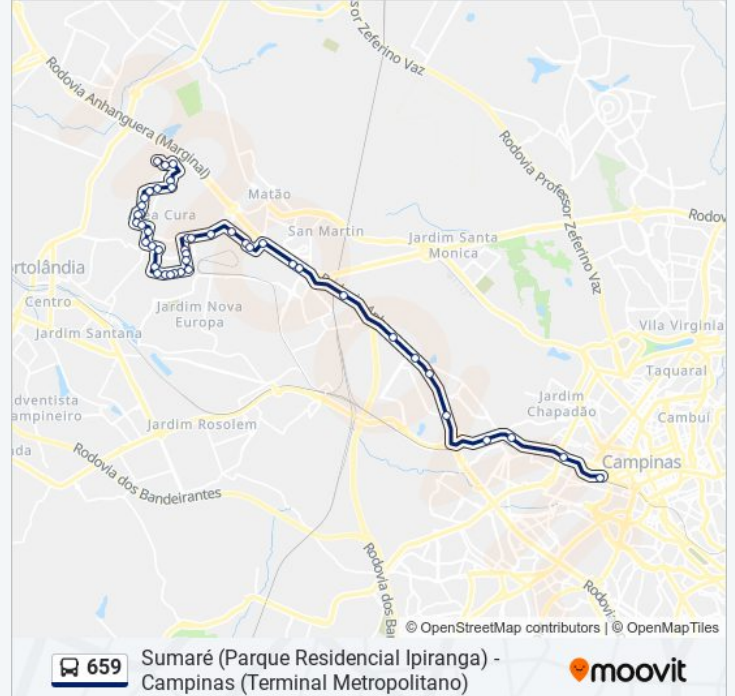

Rua Marcos Dutra Pereira, 443-507

Rua Marcos Dutra Pereira, 585-727

Rua Marcos Dutra Pereira, 729-867

Rua Sebastião Martins De Arruda, 78-138

Rua A, 54

Estrada Municipal Américo Ribeiro Dos Santos
Smr-385, 584-1086

Rua Antônio Sanches Lopes, 184-264

Rua Alberto Bôsko, 125-399

Rua Alberto Bôsko, 545

Avenida São Judas Tadeu, 29

Rua Batista Raffi, 383

Rua Batista Raffi - 3950-4038

Rodovia Anhanguera, 440

Rodovia Anhanguera

Rua Doutor Alberto Franco Lamunier - 1472-1490
- Parque Via Norte

Rodovia Anhanguera

Fac II

Estação De Transferência Anhanguera
(Plataforma 3 - Sentido Centro)

Balão Do Tavares (Sentido Centro)

Alberto Sarmento (Sentido Centro)

Terminal Metropolitano Prefeito Magalhães
Teixeira

Sumaré (Parque Residencial Ipiranga) -
Campinas (Terminal Metropolitano)

Sentido: Sumaré (Parque Residencial Ipiranga)

52 pontos

[VER OS HORÁRIOS DA LINHA](#)