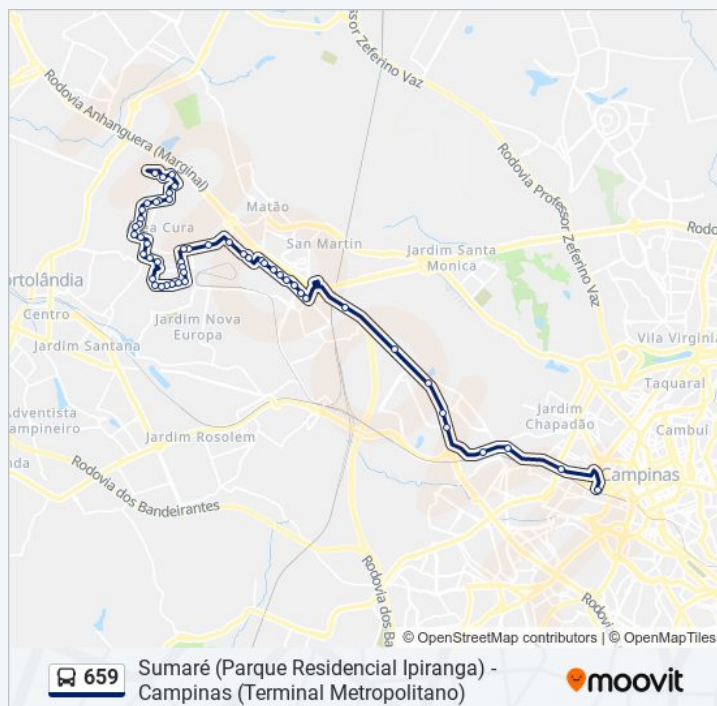

Rua Alberto Bôsko, 290

Rua Antônio Sanches Lopes, 183-263

Estrada Municipal Américo Ribeiro Dos Santos Smr-385, 583-1085

Rua A, 31-83

Rua Sebastião Martins De Arruda, 77-137

Rua Marcos Dutra Pereira, 786

Rua Marcos Dutra Pereira, 694

quinta-feira

00:00 - 23:20

sexta-feira

00:00 - 23:20

sábado

00:00 - 23:59

Informações da linha de ônibus 659

Sentido: Sumaré (Parque Residencial Ipiranga)

Paradas: 52

Duração da viagem: 50 min

Resumo da linha:

Avenida Augusta Diogo Ayala, 1365-1427

Avenida Augusta Diogo Ayala, 789-851

Rua Vicente Rodrigues, 181-401

Rua José Vedovatto, 1745-1803

Rua José Vedovatto, 1427-1487