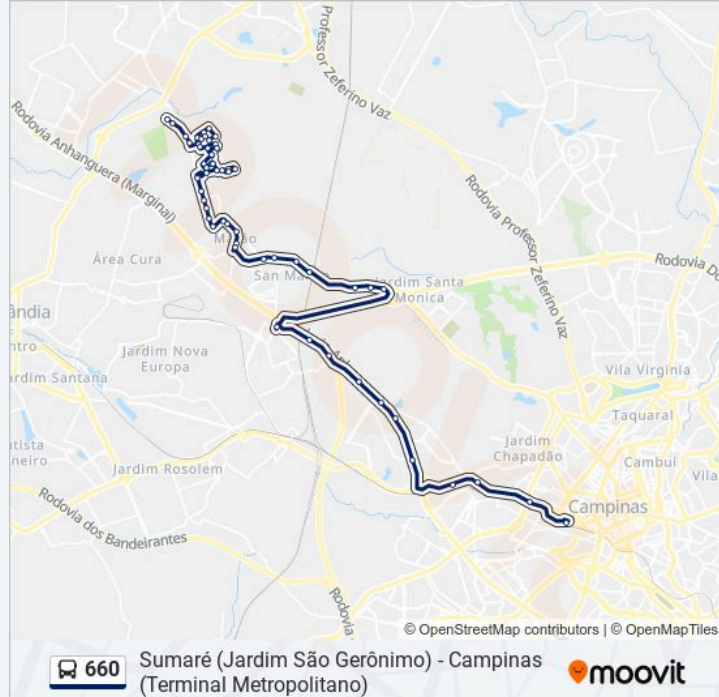

Avenida Antônio Boscato, 9-91

Avenida Antônio Boscato, 1-7

Avenida Comendador Aladino Selmi, 4567

Rua Prefeito Celso Daniel, 541

Avenida Comendador Aladino Selmi, 1340

Avenida Comendador Aladino Selmi, 16

Avenida Comendador Aladino Selmi, 5216

Rua Adão Gonçalves Fernandes, 140

Rodovia Anhanguera, 440

Acesso Para Rodovia Anhangüera - Núcleo Residencial Princesa D'Oeste

Rodovia Anhanguera

Rua Doutor Alberto Franco Lamunier - 1472-1490  
- Parque Via Norte

Rodovia Anhanguera

Fac II

Estação De Transferência Anhanguera  
(Plataforma 3 - Sentido Centro)

Balão Do Tavares (Sentido Centro)

Alberto Sarmento (Sentido Centro)

Terminal Metropolitano Prefeito Magalhães  
Teixeira

### Sentido: Sumaré (Jardim São Gerônimo)

50 pontos

[VER OS HORÁRIOS DA LINHA](#)

Terminal Metropolitano Prefeito Magalhães  
Teixeira

Alberto Sarmento (Sentido Anhanguera)

Balão Do Tavares (Sentido Anhanguera)