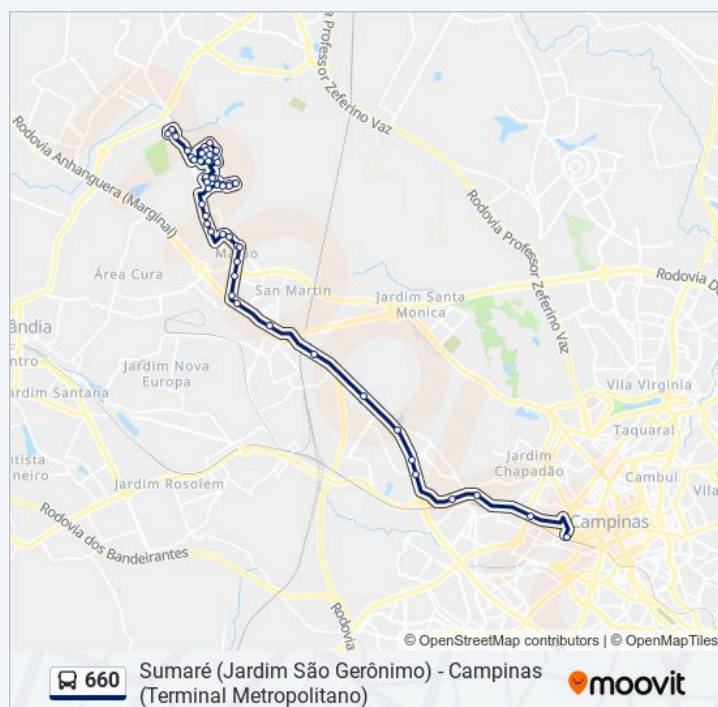

Avenida Santo Irineu, 532-550

Rua São Francisco Xavier, 80-196

Avenida Emílio Bôsko, 2675

Avenida Emílio Bôsko, 2429

### Horários da linha de ônibus 660

Tabela de horários sentido Sumaré (Jardim São  
Gerônimo)

domingo	05:15 - 22:00
segunda-feira	05:40 - 23:30
terça-feira	05:40 - 23:30
quarta-feira	05:40 - 23:30
quinta-feira	05:40 - 23:30
sexta-feira	05:40 - 23:30
sábado	05:15 - 22:00

### Informações da linha de ônibus 660

**Sentido:** Sumaré (Jardim São Gerônimo)

**Paradas:** 50

**Duração da viagem:** 49 min

**Resumo da linha:**

Usf Santa Clara

Avenida Emílio Bôsko, 1938-1980

Irmã Dulce, 25