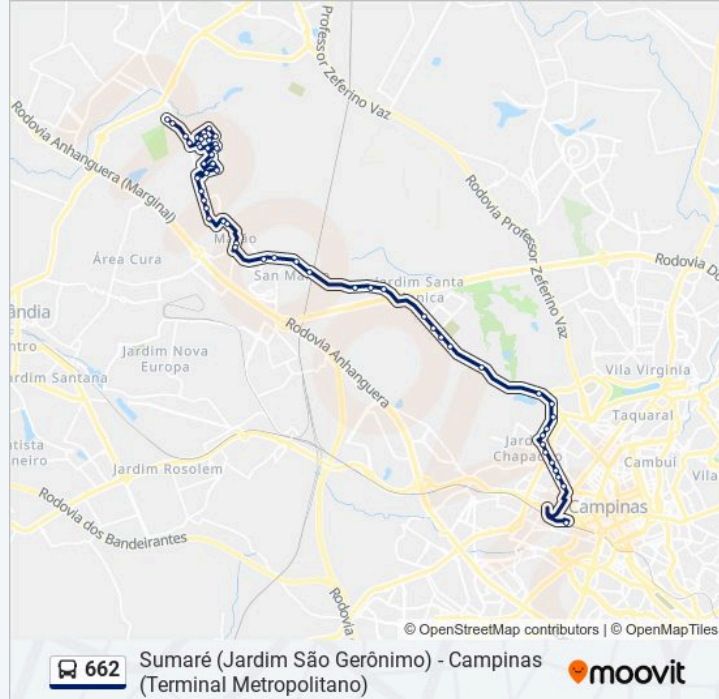

Estação De Transferência Amarais (Sentido Centro)

Avenida Comendador Aladino Selmi, 8513-8883

Parada Oposto Cemitério Parque Nossa Senhora Da Conceição

Etecap

Avenida Cônego Antônio Rocato, 1223-2119

Avenida Cônego Antônio Rocato - 1-97

Avenida Luís Smânio - Av. Brasil

Av. Luís Smânio, 1679-1745

Av. Luís Smânio, 1888-2066

Av. Luís Smânio, 2067-2241

Praça Tiro De Guerra

Av. Andrade Neves - Torre Do Castelo

Andrade Neves - Colégio Novo Anglo

Andrade Neves - Laboratório Samuel Pessoa

Andrade Neves - Itália

Andrade Neves - Cfc Help

Terminal Metropolitano Prefeito Magalhães
Teixeira

Sentido: Sumaré (Jardim São Gerônimo)

53 pontos

[VER OS HORÁRIOS DA LINHA](#)

Terminal Metropolitano Prefeito Magalhães
Teixeira

Av. Andrade Neves - Rua Delfino Cintra

Av. Andrade Neves - Rua Itália

Av. Andrade Neves - Laboratório Samuel Pessoa

Andrade Neves - Colégio Novo Anglo

Av. Andrade Neves - Balão Do Castelo