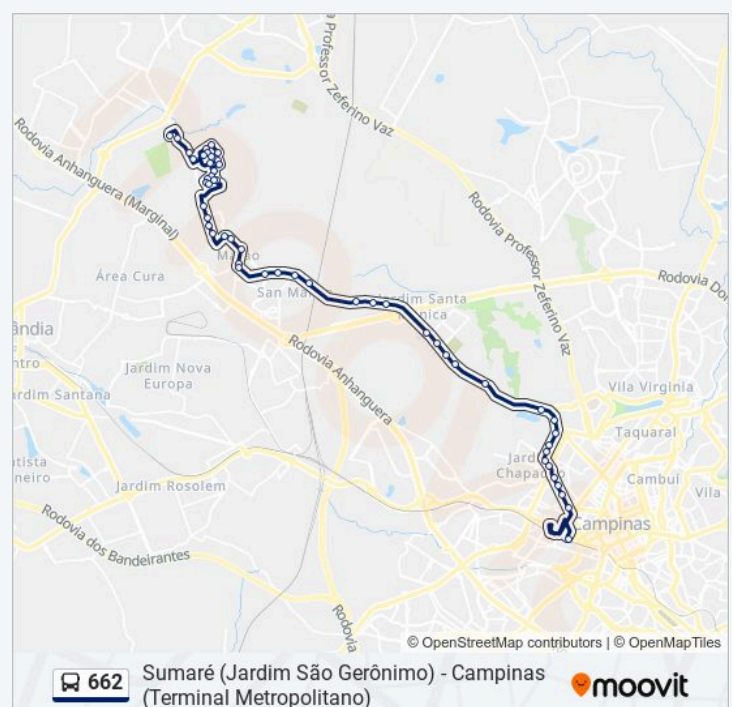

Terminal Metropolitano Prefeito Magalhães
Teixeira

Av. Andrade Neves - Rua Delfino Cintra

Av. Andrade Neves - Rua Itália

Av. Andrade Neves - Laboratório Samuel Pessoa

Andrade Neves - Colégio Novo Anglo

Av. Andrade Neves - Balão Do Castelo

Praça Tiro De Guerra

Av. Luís Smânio, 78

Av. Luís Smânio, 300

Avenida Luís Smânio - Vila Militar

Avenda Luís Smânio - Av. Brasil

Avenida Cônego Antônio Rocato, 140

Avenida Cônego Antônio Rocato, 173-1903

Parada Etecap

Avenida Comendador Aladino Selmi, 690-816

Avenida Comendador Aladino Selmi - 2044-2464 -
Jardim Campineiro

Avenida Comendador Aladino Selmi - 4100-4738

Horários da linha de ônibus 662

Tabela de horários sentido Sumaré (Jardim São
Gerônimo)

Informações da linha de ônibus 662

Sentido: Sumaré (Jardim São Gerônimo)

Paradas: 53

Duração da viagem: 52 min

Resumo da linha:

Avenida Comendador Aladino Selmi 4746

Avenida Comendador Aladino Selmi - 5036-5244 -
Vila San Martin