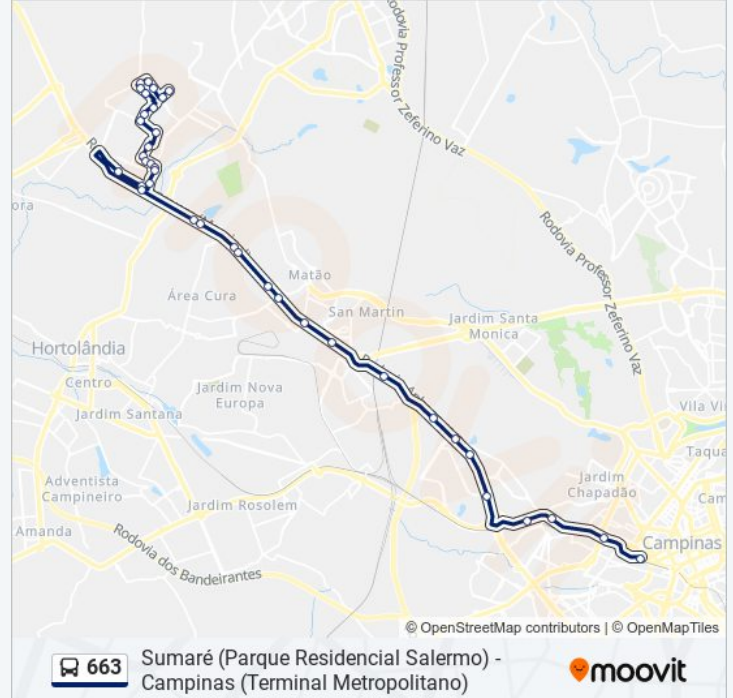

 663**Sumaré (Parque Residencial Salerno) - Campinas  
(Terminal Metropolitano)**

Use O App

A linha de ônibus 663 | (Sumaré (Parque Residencial Salerno) - Campinas (Terminal Metropolitano)) tem 2 itinerários.  
(1) Campinas: 04:30 - 23:00(2) Sumaré (Parque Residencial Salerno): 00:00 - 23:20  
Use o aplicativo do Moovit para encontrar a estação de ônibus da linha 663 mais perto de você e descubra quando chegará a próxima linha de ônibus 663.

Avenida São Judas Tadeu, 52

Rua Batista Raffi, 383

Rodovia Anhanguera, 440

Rodovia Anhanguera

Rua Doutor Alberto Franco Lamunier - 1472-1490  
- Parque Via Norte

Rodovia Anhanguera

Fac II

Estação De Transferência Anhanguera  
(Plataforma 3 - Sentido Centro)

Balão Do Tavares (Sentido Centro)

Alberto Sarmento (Sentido Centro)

Terminal Metropolitano Prefeito Magalhães  
Teixeira

### Sentido: Sumaré (Parque Residencial Salerno)

34 pontos

[VER OS HORÁRIOS DA LINHA](#)

Terminal Metropolitano Prefeito Magalhães  
Teixeira

Alberto Sarmento (Sentido Anhanguera)

Balão Do Tavares (Sentido Anhanguera)