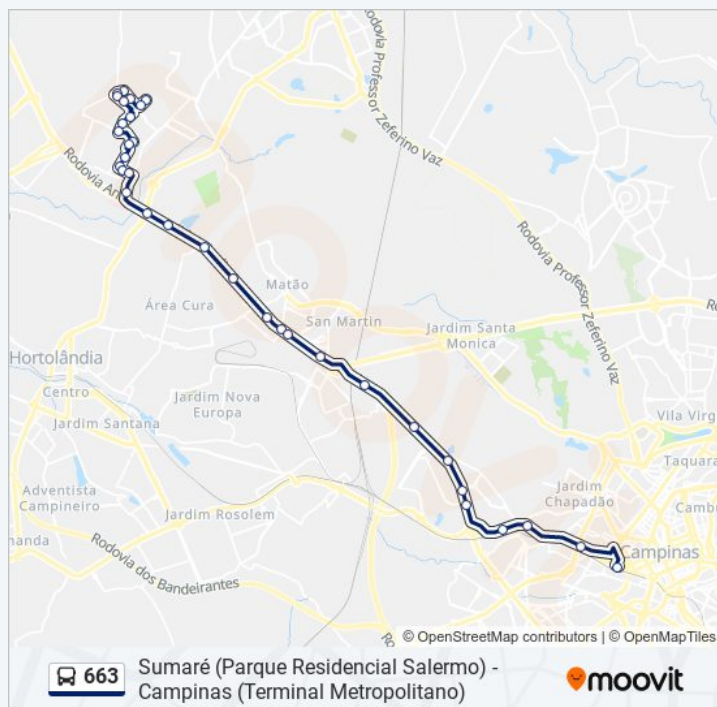

Telhanorte

Buckman

Sucão Anhanguera

3m

Rodovia Anhanguera, 16741-16937

Fua Frei Damião De Bozano, 184

Rua Álvaro Barijan, 111-161

Rua Álvaro Barijan, 279-339

Rua Moisés De Oliveira, 476-660

Rua Moisés De Oliveira, 387

Rua Elisabetta Battilana, 352

Estação De Transferência Km 110 - Jardim Maria Antonia

Rua Pastor Paulo Leivas Macalão, 34

Rua Pastor Paulo Leivas Macalão, 202-280

Rua Pastor Paulo Leivas Macalão, 480-550

Rua Lindário Constantino Parmegiani, 510-562

Rua 12, 756

Rua Hum, 635

Avenida Elza Zagui Menuzzo, 48

Avenida Elza Zagui Menuzzo, 256

Rua Maringã, 215

Rua Maringã

Duração da viagem: 44 min  
Resumo da linha:

Os horários e os mapas do itinerário da linha de ônibus 663 estão disponíveis, no formato PDF offline, no site: [moovitapp.com](https://moovitapp.com). Use o [Moovit App](#) e viaje de transporte público por Campinas e Região! Com o Moovit você poderá ver os horários em tempo real dos ônibus, trem e metrô, e receber direções passo a passo durante todo o percurso!