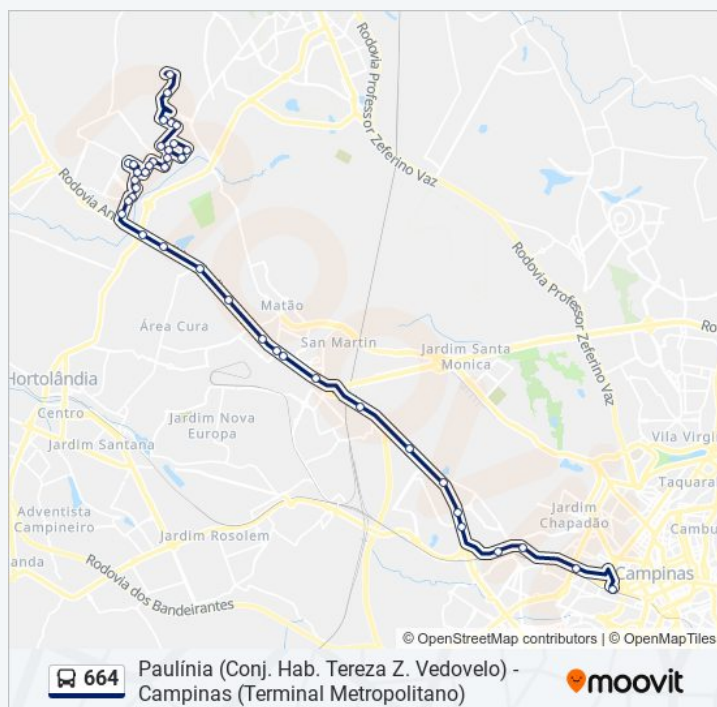

Informações da linha de ônibus 664**Sentido:** Campinas**Paradas:** 44**Duração da viagem:** 56 min**Resumo da linha:**

Rua Osvaldo Vacari, 1054

Rua Vinte E Cinco, 99-151

Rua Frei Damião De Bozzano, 589-757

Rua Vinte E Oito, 590-670

Rua Antonio Corsato, 120

Rua Vinte E Dois, 285

Rua Um, 835

Rua Maria Idalina Mercês Rodrigues, 446-492

Rua Quatro, 150

Estação De Transferência Km 110 - Jardim Maria Antonia

Rua Osvaldo Vacari, 505-553

Rua José Gomes De Oliveira, 288

sexta-feira

00:00 - 22:55

sábado

00:00 - 23:59

Informações da linha de ônibus 664

Sentido: Paulínia

Paradas: 40

Duração da viagem: 54 min

Resumo da linha:

Rua José Gomes De Oliveira, 75

Rua Gentil Ferraz, 194

Rua Benedito Jorge Leone

Rua Benedito Jorge Leone, 498

Avenida Catarina Perozzo Vedovello, 343

Residencial Canto Dos Canários