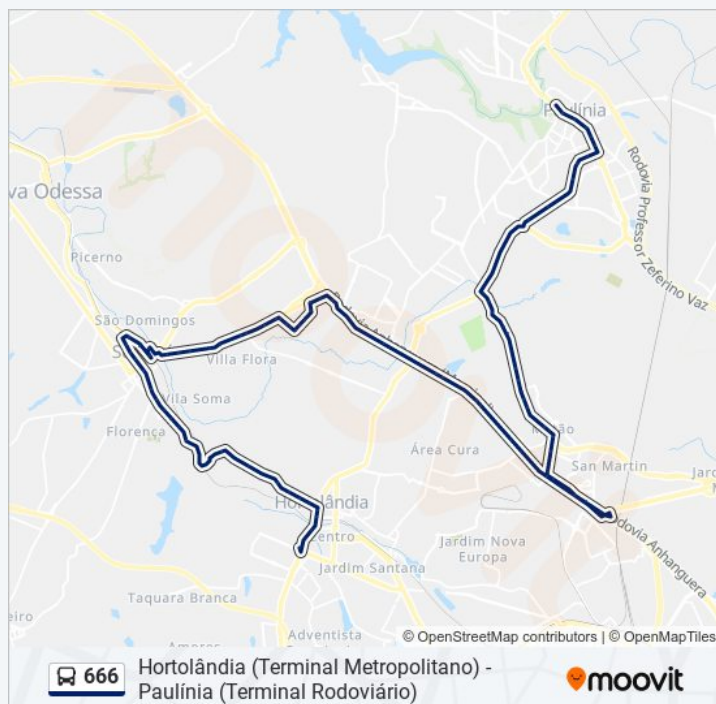

Vila Flora

Hospital Estadual

Virgílio Viel

Parque Da Amizade

Emei - Inocoop

Rua Francisca Haro Galindo De Elias, 104

Rua Vitória, 158-342

Rua Vitória, 2-156

Estação Nossa Senhora Da Conceição

Avenida Brasil, 1056-1122

Estação Seminário

Rua Ceará, 32-52

Informações da linha de ônibus 666

Sentido: Paulínia

Paradas: 80

Duração da viagem: 85 min

Resumo da linha:

Avenida São Paulo, 502

Avenida São Paulo, 245

Rua França, 7851

Rodovia Anhanguera

3m

Avenida Promac, 354-416

Passarela Do Sucão