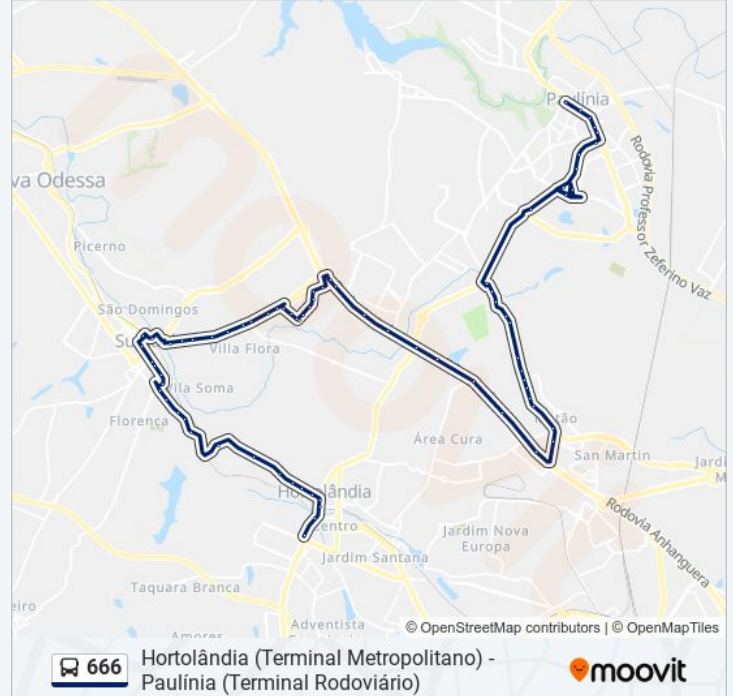

Costelão Na Brasa

Borsato

Rodovia Anhanguera (Sp-330), 199-293

Avenida São Paulo, 236

Avenida São Paulo, 453-503

Rua Ceará, 49

Avenida Brasil, 864

Avenida Brasil, 1055-1121

Estação Nossa Senhora Da Conceição

Rua Vitória, 1-155

Rua Vitória, 157-341

Rua Francisca Haro Galindo De Elias, 104

Emei - Inocoop

Parque Da Amizade

Virgílio Viel

Hospital Estadual

Vila Flora

Vila Carlota

Garagem Ouro Verde

Avenida Da Amizade, 409-563

Avenida Da Amizade, 91-193

Avenida Três M, 141-223

Rodoviária De Sumaré - Plataforma 3

Rua Dom Barreto, 1084

Rodovia José Lozano Araújo, 1824-2570

Rodovia José Lozano Araújo, 1824-2570

Rua Do Divino Salvador, 678

Avenida José Paulino, 9

Avenida José Paulino, 1731

Praça Da Amizade

Avenida José Paulino, 1022-1070

Avenida José Paulino, 701