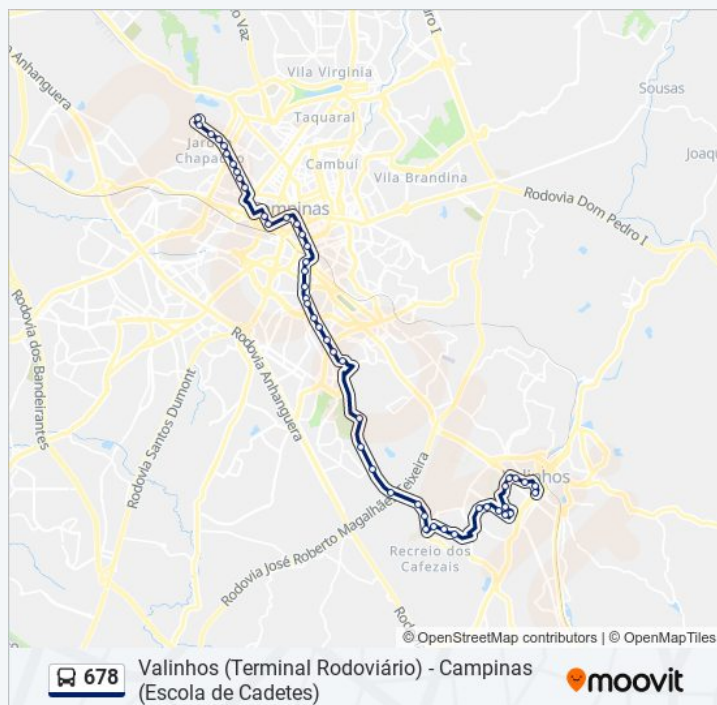

Avenida Washington Luís - 474-666 - Jardim Leonor

Avenida Washington Luís - 980 - Vila Carlito

Av. Washington Luís - 1124-1306 - Jardim Leonor

Avenida Washington Luís - 1500-1576 - Vila Marieta

Avenida Washington Luís - 1800 - Vila Marieta

Avenida Washington Luís - 2194-2268 - Jardim Nova Europa

Estação De Transferência Parque Prado (Ponto 678 - Sentido Coudelaria)

Parada 91644

Horários da linha de ônibus 678

Tabela de horários sentido Valinhos (Rodoviária Via Coudelaria)

domingo	Fora de Operação
segunda-feira	05:50 - 18:30
terça-feira	05:50 - 18:30
quarta-feira	05:50 - 18:30
quinta-feira	05:50 - 18:30
sexta-feira	05:50 - 18:30
sábado	Fora de Operação

Informações da linha de ônibus 678**Sentido:** Valinhos (Rodoviária Via Coudelaria)**Paradas:** 48**Duração da viagem:** 58 min**Resumo da linha:**