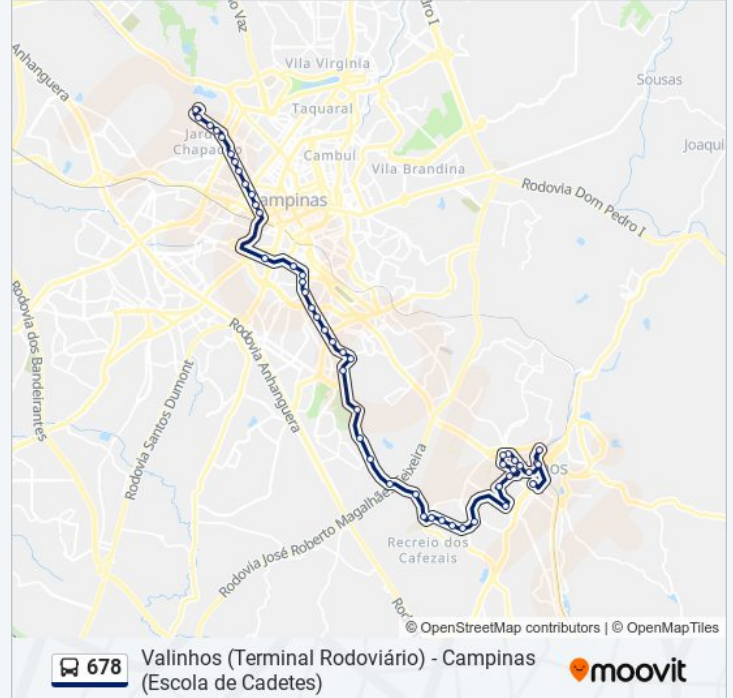

Avenida Washington Luís - 2067-2249 - Núcleo Residencial 28 De Fevereiro

Avenida Washington Luís - 1793-1815 - Vila Carlito

Avenida Washington Luís - 1501-1577 - Vila Marieta

Avenida Washington Luís - 1067-1123 - Vila Marieta

Avenida Washington Luís - 767-851 - Jardim Leonor

Avenida Washington Luís - 475-667 - Jardim Leonor

Av. Mrechal Carmona, 615-663

Policlínica 3

Colégio Orosimbo Maia

1º Dp

Praça Ramos De Azevedo

Av. Andrade Neves - Rua Delfino Cintra

Av. Andrade Neves - Rua Itália

Av. Andrade Neves - Laboratório Samuel Pessoa

Andrade Neves - Colégio Novo Anglo

Praça Tiro De Guerra

Avenida Papa Pio XII - 2-200 - Jardim Chapadão

Escola De Cadetes (Sentido Bairro)

Avenida Papa Pio XII - 648-756 - Jardim Chapadão

Sentido: Valinhos (Rodoviária Via Coudelaria)

48 pontos

[VER OS HORÁRIOS DA LINHA](#)

Círculo Militar

Avenida Papa Pio XII - 837 - Jardim Chapadão

Escola De Cadetes (Sentido Centro)