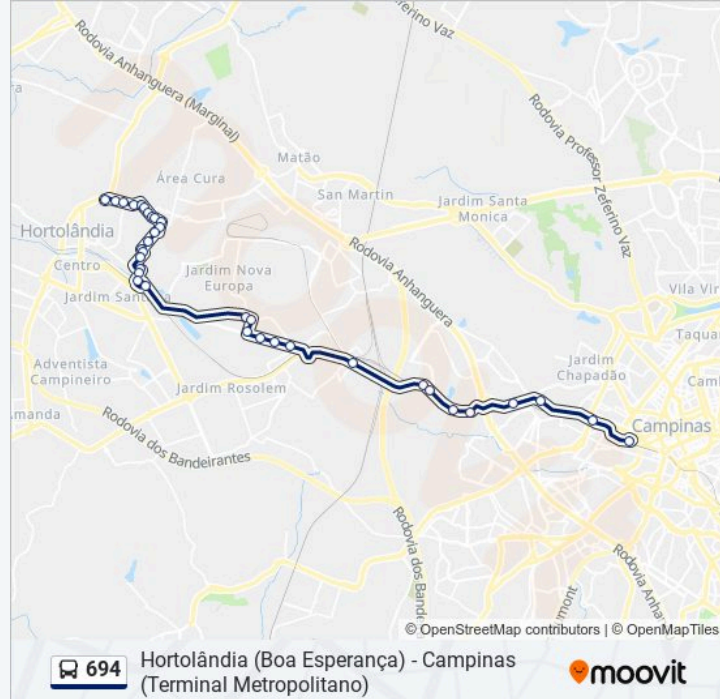

Rua Sebastião Geraldo B Carvalho, 2-170

Avenida José Augusto De Araújo, 50-126

Avenida José Augusto De Araújo, 242-410

Avenida José Augusto De Araújo, 1552

Rua Dezenove, 44-82

Rua Dezenove, 140-178

Rua Dezenove, 324-350

Rod. Jorn. Francisco Aguirre Proença

Av. Robert Bosch, 353-737

Avenida Robert Bosch - 241-351

Estação De Transferência Anhanguera
(Plataforma 4 - Sentido Centro)

Balão Do Tavares (Sentido Centro)

Alberto Sarmiento (Sentido Centro)

Terminal Metropolitano Prefeito Magalhães
Teixeira

Sentido: Hortolândia (Boa Esperança)

35 pontos

[VER OS HORÁRIOS DA LINHA](#)

Terminal Metropolitano Prefeito Magalhães
Teixeira

Alberto Sarmiento (Sentido Anhanguera)

Balão Do Tavares (Sentido Anhanguera)

Estação De Transferência Anhanguera
(Plataforma 5 - Sentido Anhanguera)

Bosch

Av Robert Bosch, 20

Estrada Luís Fernando Rodrigues

Avenida Robert Bosch - 1590-2572 - Vila Bela
Vista