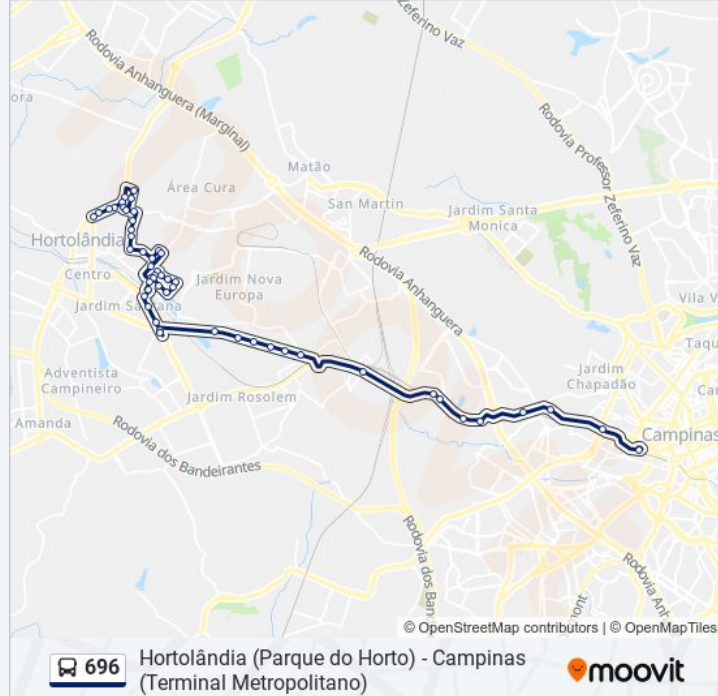

Rua Vitória, 380

Rua Das Violetas, 158

Rua Crisântemo, 269

Rua Dos Cravos, 1-63

Avenida José Augusto De Araújo, 50-126

Avenida José Augusto De Araújo, 242-410

Rua Cecílio Nunes Da Silva, 190-254

Rua Cecílio Nunes Da Silva, 426-512

Parada Nova América Leste

Parada Perón Leste

Parada Ataliba Nogueira Leste

Rod. Jornalista Francisco Aguirre Proença

Rodovia Jornalista Francisco Aguirre Proença,
1215

Rod. Jorn. Francisco Aguirre Proença

Av. Robert Bosch, 353-737

Avenida Robert Bosch - 241-351

Estação De Transferência Anhanguera
(Plataforma 4 - Sentido Centro)

Balão Do Tavares (Sentido Centro)

Alberto Sarmento (Sentido Centro)

Terminal Metropolitano Prefeito Magalhães
Teixeira

Sentido: Hortolândia (Parque Do Horto)

44 pontos

[VER OS HORÁRIOS DA LINHA](#)

Terminal Metropolitano Prefeito Magalhães
Teixeira

Alberto Sarmento (Sentido Anhanguera)

Balão Do Tavares (Sentido Anhanguera)