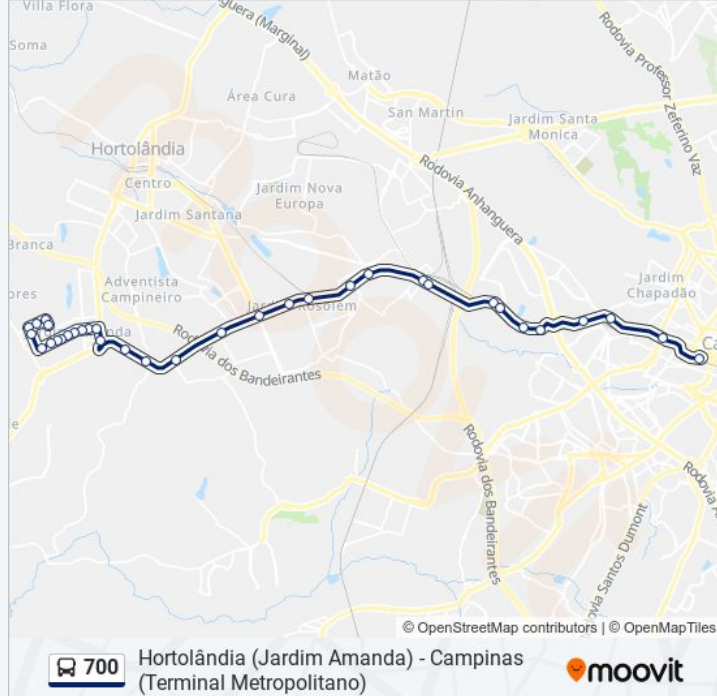

Rod. Jorn. Francisco Aguirre Proença

Av. Robert Bosch, 353-737

Avenida Robert Bosch - 241-351

Estação De Transferência Anhanguera (Plataforma 4 - Sentido Centro)

Balão Do Tavares (Sentido Centro)

Alberto Sarmento (Sentido Centro)

Terminal Metropolitano Prefeito Magalhães Teixeira

Sentido: Hortolândia (Jardim Amanda)

32 pontos

[VER OS HORÁRIOS DA LINHA](#)

Terminal Metropolitano Prefeito Magalhães Teixeira

Alberto Sarmento (Sentido Anhanguera)

Balão Do Tavares (Sentido Anhanguera)

Estação De Transferência Anhanguera (Plataforma 5 - Sentido Anhanguera)

Bosch

Av Robert Bosch, 20

Estrada Luís Fernando Rodrigues

Avenida Robert Bosch - 1590-2572 - Vila Bela Vista