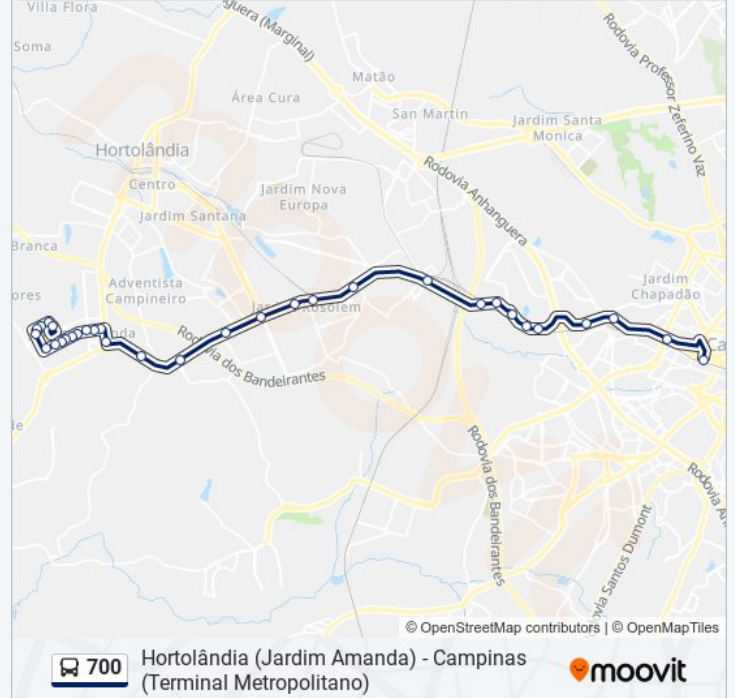

Balão Do Tavares (Sentido Anhanguera)

Estação De Transferência Anhanguera (Plataforma 5 - Sentido Anhanguera)

Bosch

Av Robert Bosch, 20

Estrada Luís Fernando Rodrigues

Avenida Robert Bosch - 1590-2572 - Vila Bela Vista

Tech Town (Ibm)

Rodovia Jornalista Francisco Aguirre Proença

Rodovia Jornalista Francisco Aguirre Proença,
678

Avenida Santana, 138-156

Avenida Brasil, 90

Avenida Brasil, 280

Avenida Brasil, 510

Avenida Brasil, 758-820

Avenida Brasil, 882-944

Avenida Brasil, 1070-1136

Avenida Brasil, 1206-1270

Avenida Brasil, 1340-1414

Avenida Brasil, 1636-1706

Avenida Anita Garibaldi, 980

Avenida Corá Coralina, 369-411

Avenida Corá Coralina, 335

Avenida Corá Coralina, 1-65

Avenida Tarsília Do Amaral, 1032-1138

Os horários e os mapas do itinerário da linha de ônibus 700 estão disponíveis, no formato PDF offline, no site: moovitapp.com. Use o Moovit App e viaje de transporte público por Campinas e Região! Com o Moovit você poderá ver os horários em tempo real dos ônibus, trem e metrô, e receber direções passo a passo durante todo o percurso!