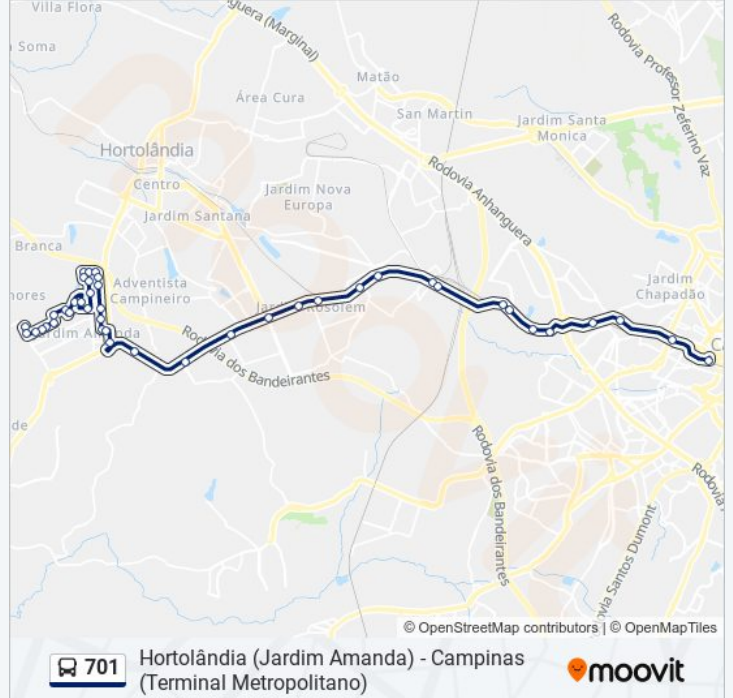

Estação De Transferência Anhanguera (Plataforma 4 - Sentido Centro)

Balão Do Tavares (Sentido Centro)

Alberto Sarmento (Sentido Centro)

Terminal Metropolitano Prefeito Magalhães Teixeira

### Sentido: Hortolândia (Amanda I)

41 pontos

[VER OS HORÁRIOS DA LINHA](#)

Terminal Metropolitano Prefeito Magalhães Teixeira

Alberto Sarmento (Sentido Anhanguera)

Balão Do Tavares (Sentido Anhanguera)

Estação De Transferência Anhanguera