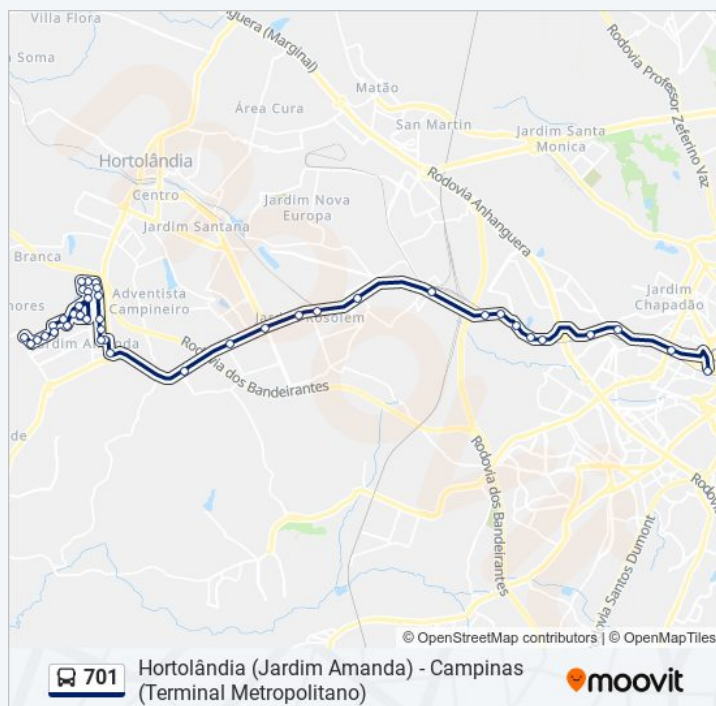

Rua Casemiro De Abreu, 444-538

Rua Casemiro De Abreu, 788-862

Rua Almirante Barroso, 146

### Informações da linha de ônibus 701

**Sentido:** Hortolândia (Amanda I)

**Paradas:** 41

**Duração da viagem:** 50 min

**Resumo da linha:**

Rua Almirante Barroso, 470

Avenida Corá Coralina, 2-62

Avenida Corá Coralina, 300

Avenida Cora Coralina, 406-448

Avenida Corá Coralina, 602-692

Rua Joaquim Manoel De Macedo, 70-130

Os horários e os mapas do itinerário da linha de ônibus 701 estão disponíveis, no formato PDF offline, no site: [moovitapp.com](https://moovitapp.com). Use o Moovit App e viaje de transporte público por Campinas e Região! Com o Moovit você poderá ver os horários em tempo real dos ônibus, trem e metrô, e receber direções passo a passo durante todo o percurso!