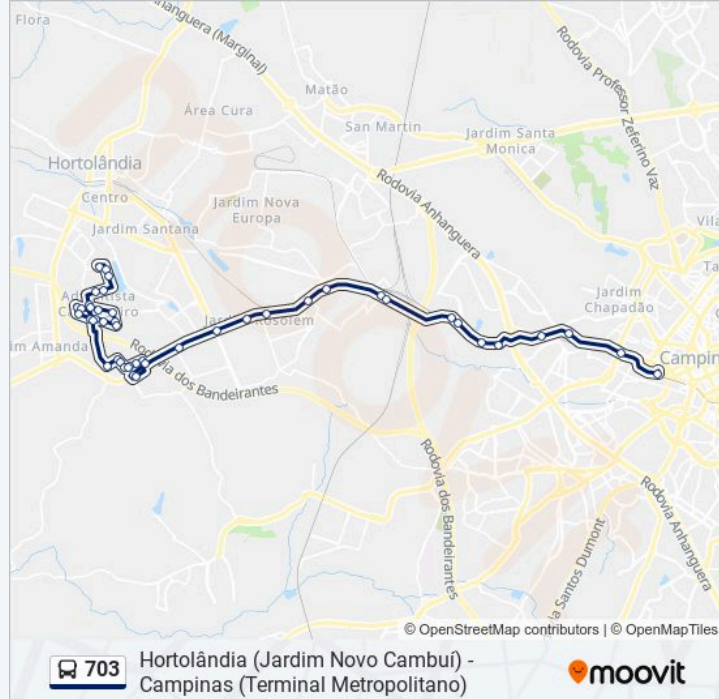

**Informações da linha de ônibus 703****Sentido:** Campinas**Paradas:** 45**Duração da viagem:** 48 min**Resumo da linha:**

Rua Ronaldo Bôscoli, 66-126

Rua Ronaldo Bôscoli, 256-316

Rua Tom Jobim, 336

Rua Tomás Jobim, 415-463

Rodovia Jornalista Francisco Aguirre Proença, 1215

Rod. Jorn. Francisco Aguirre Proença

Av. Robert Bosch, 353-737

Avenida Robert Bosch - 241-351

Estação De Transferência Anhanguera (Plataforma 4 - Sentido Centro)

Balão Do Tavares (Sentido Centro)

Alberto Sarmento (Sentido Centro)

Terminal Metropolitano Prefeito Magalhães Teixeira

**Sentido: Hortolândia (Jardim Novo Cambuí)**

43 pontos

[VER OS HORÁRIOS DA LINHA](#)

**Horários da linha de ônibus 703**