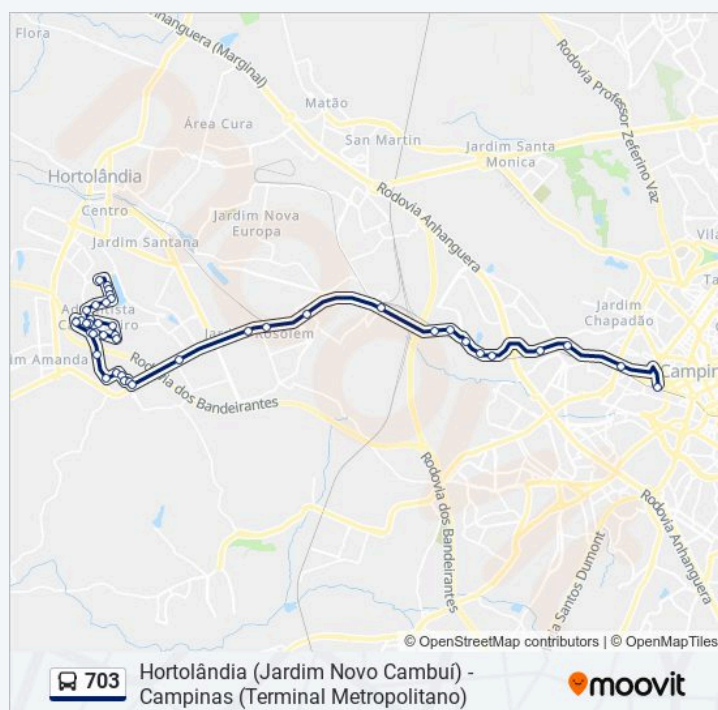

Rua Aster, 559-623

Rua Gerânio, 241

Rua Boca De Leão, 53-117

Rua Lírios Do Campo, 230-334

Rua Lírios Do Campo, 95

terça-feira	00:05 - 22:45
quarta-feira	00:05 - 22:45
quinta-feira	00:05 - 22:45
sexta-feira	00:05 - 22:45
sábado	05:35 - 23:40

### Informações da linha de ônibus 703

**Sentido:** Hortolândia (Jardim Novo Cambuí)

**Paradas:** 43

**Duração da viagem:** 43 min

**Resumo da linha:**

Rua Flôr De Liz, 50

Rua Flôr De Liz, 76

Rua Flôr De Liz, 228-266

Rua Quinze

Rua José Aparecido Mendes, 295

Os horários e os mapas do itinerário da linha de ônibus 703 estão disponíveis, no formato PDF offline, no site: [moovitapp.com](https://moovitapp.com). Use o Moovit App e viaje de transporte público por Campinas e Região! Com o Moovit você poderá ver os horários em tempo real dos ônibus, trem e metrô, e receber direções passo a passo durante todo o percurso!