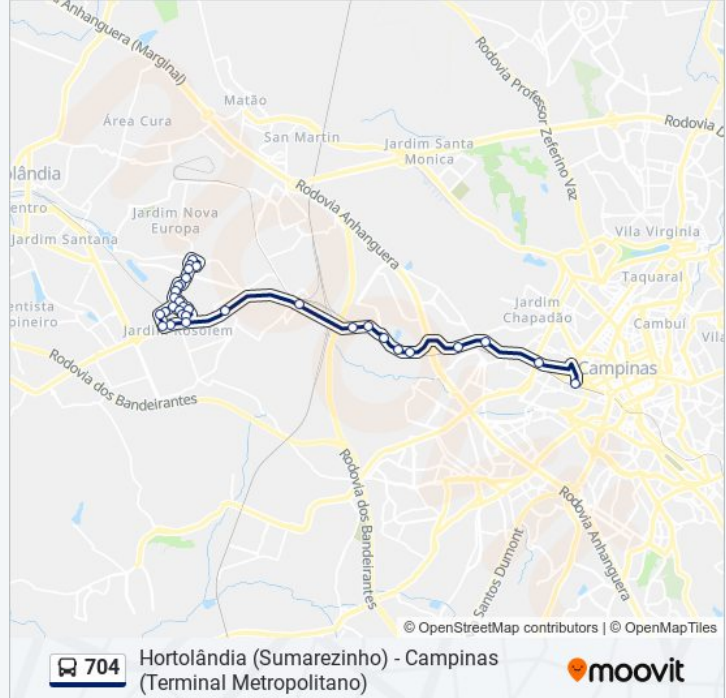

Sentido: Campinas

32 pontos

[VER OS HORÁRIOS DA LINHA](#)

Rua João Martins Batista, 2-66

Estrada Municipal Sabrina Batista De Camargo,
409-591

Avenida Osvaldo De Souza, 701

Avenida Osvaldo De Souza, 401-533

32 pontos

[VER OS HORÁRIOS DA LINHA](#)

Terminal Metropolitano Prefeito Magalhães
Teixeira

Alberto Sarmento (Sentido Anhanguera)

Balão Do Tavares (Sentido Anhanguera)

Estação De Transferência Anhanguera
(Plataforma 5 - Sentido Anhanguera)

Informações da linha de ônibus 704

Sentido: Hortolândia (Sumarezinho)

Paradas: 32

Duração da viagem: 30 min

Resumo da linha:

Rua Anizíó Bonfim De Almeida, 36
Rua Sebastião Isidro Rosa, 130-196
Rua Sebastião Isidro Rosa, 326-410
Rua Alberto Muniz Da Silva, 93-183
Rua José Jerônimo Bertoline, 269-305
Rua José Jerônimo Bertoline, 135
Rua Adílson Antônio Teixeira, 2-64
Rua Joel Cardoso De Sá, 180
Rua Flaviano Lopes Serra, 230
Rua Flaviano Lopes Serra, 380
Rua Flaviano Lopes Serra, 550-636
Avenida Antônio Ferreira Ariel, 180
Avenida Antônio Ferreira Ariel, 288-376
Rua Francisco Bereta, 259
Avenida Osvaldo De Souza, 402-534
Avenida Osvaldo De Souza, 564-700
Avenida Osvaldo De Souza, 826
Estrada Municipal Sabrina Batista De Camargo,
353-391
Rua João Martins Batista, 1-65

Os horários e os mapas do itinerário da linha de ônibus 704 estão disponíveis, no formato PDF offline, no site: moovitapp.com. Use o Moovit App e viaje de transporte público por Campinas e Região! Com o Moovit você poderá ver os horários em tempo real dos ônibus, trem e metrô, e receber direções passo a passo durante todo o percurso!