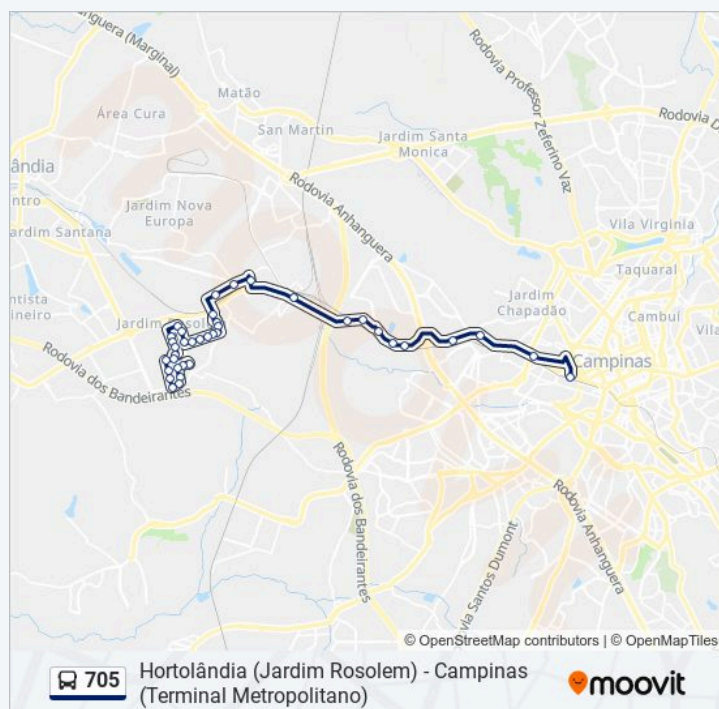

Alberto Sarmento (Sentido Anhanguera)

Balão Do Tavares (Sentido Anhanguera)

Estação De Transferência Anhanguera
(Plataforma 5 - Sentido Anhanguera)

Bosch

Av Robert Bosch, 20

Estrada Luís Fernando Rodrigues

Rua João Gastaldi, 389-475

Rua João Gastaldi, 229-287

Rua João Gastaldi, 1-23

Rua Sebastião Lázaro Da Silva, 2623-2689

Rua Orlando Singoreli, 2-164

Rua Orlando Singoreli, 258-410

Rua Miguel Gimenes Alves, 154-330

Rua Antônio Fernandes Leite, 1253-1389

ver os horários em tempo real dos ônibus, trem e metrô, e receber direções passo a passo durante todo o percurso!

© 2024 Moovit - Todos os direitos reservados