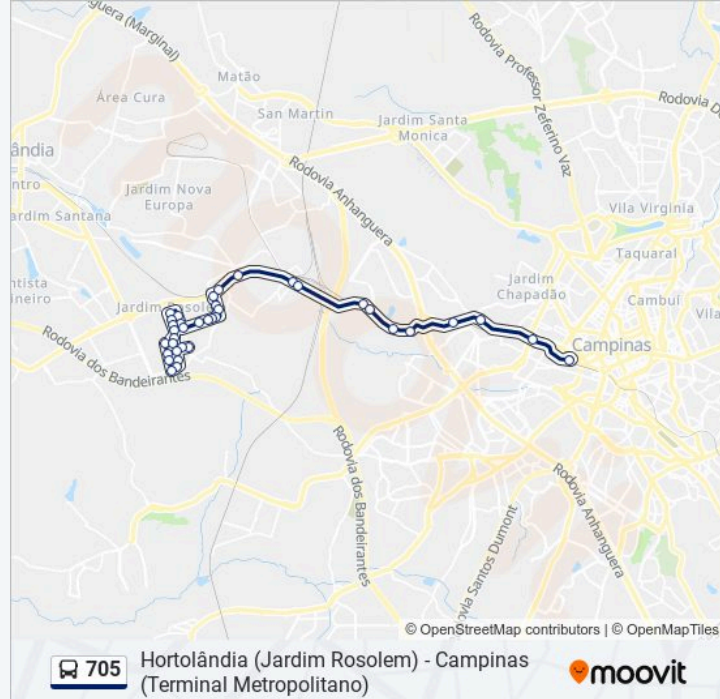

Avenida João Coelho, 212-250

Avenida João Coelho, 610

Avenida João Coelho, 215-355

Rua Orlando Giraldelli, 1714-1760

Atacado Bate Forte

Rod. Jornalista Francisco Aguirre Proença

Rodovia Jornalista Francisco Aguirra Proença -
Campinas - São Paulo

Rodovia Jornalista Francisco Aguirre Proença,
1215

Rod. Jorn. Francisco Aguirre Proença

Av. Robert Bosch, 353-737

Avenida Robert Bosch - 241-351

Estação De Transferência Anhanguera
(Plataforma 4 - Sentido Centro)

Balão Do Tavares (Sentido Centro)

Alberto Sarmento (Sentido Centro)

Terminal Metropolitano Prefeito Magalhães
Teixeira

Sentido: Hortolândia (Rosolen)

38 pontos

[VER OS HORÁRIOS DA LINHA](#)

Terminal Metropolitano Prefeito Magalhães
Teixeira

Alberto Sarmento (Sentido Anhanguera)

Balão Do Tavares (Sentido Anhanguera)

Estação De Transferência Anhanguera
(Plataforma 5 - Sentido Anhanguera)

Bosch

Av Robert Bosch, 20

Estrada Luís Fernando Rodrigues