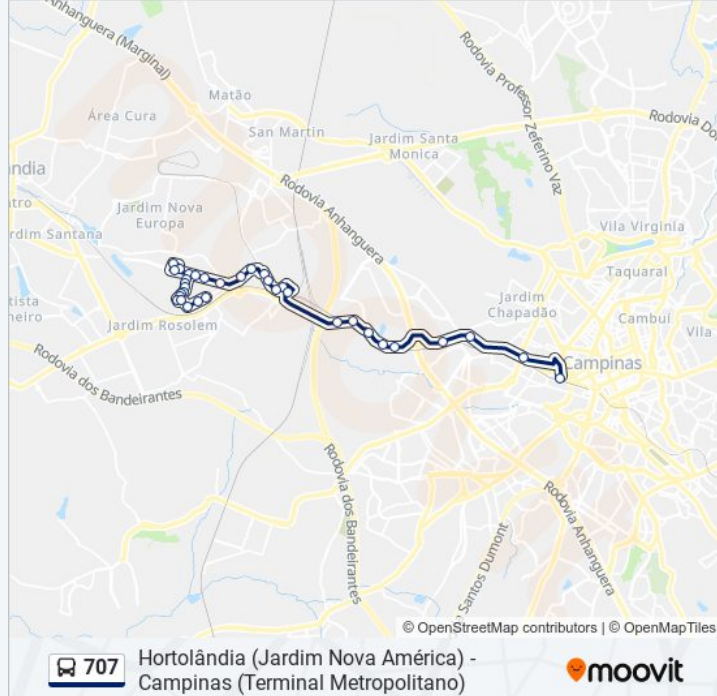

Avenida Osvaldo De Souza, 701

Parada Novo Ângulo Leste

Rua Uberaba, 98-140

Rua Uberaba, 230-272

Rua Uberaba, 318-360

Rua Luís Taionato Ledis, 18

Rua Luís Taionato Ledis, 80

Rua Luís Taionato Ledis, 160

Rua Lourenço Batista Primo, 76-148

Rua Dionísio Possa, 204-272

Rua Marginal A, 842-970

Rua Jaír Da Silva Guimarães, 835-1023

Rua Jaír Da Silva Guimarães, 563-631

Os horários e os mapas do itinerário da linha de ônibus 707 estão disponíveis, no formato PDF offline, no site: moovitapp.com. Use o Moovit App e viaje de transporte público por Campinas e Região! Com o Moovit você poderá ver os horários em tempo real dos ônibus, trem e metrô, e receber direções passo a passo durante todo o percurso!