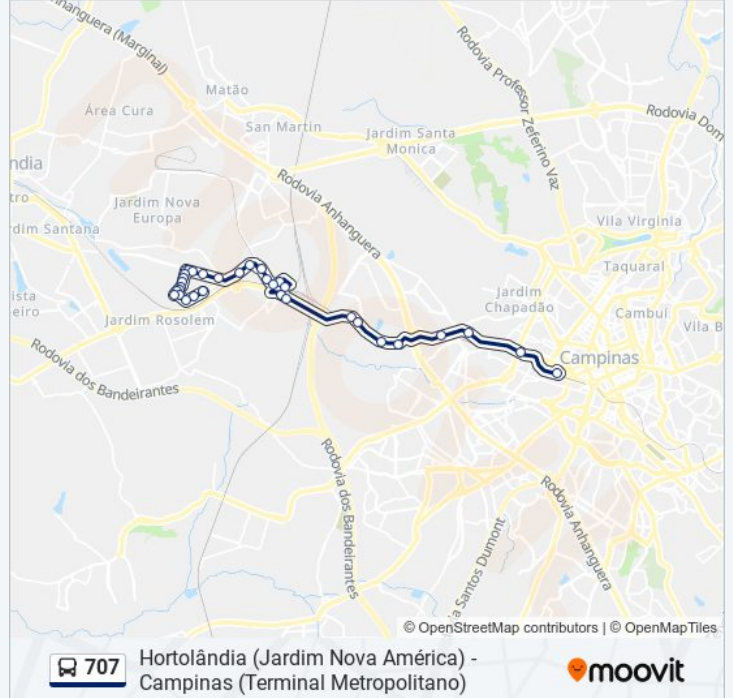

Av. Robert Bosch, 353-737

Avenida Robert Bosch - 241-351

Estação De Transferência Anhanguera
(Plataforma 4 - Sentido Centro)

Balão Do Tavares (Sentido Centro)

Alberto Sarmento (Sentido Centro)

Terminal Metropolitano Prefeito Magalhães
Teixeira

Sentido: Hortolândia (Jardim Nova América)

34 pontos

[VER OS HORÁRIOS DA LINHA](#)

Terminal Metropolitano Prefeito Magalhães
Teixeira

Alberto Sarmento (Sentido Anhanguera)

Balão Do Tavares (Sentido Anhanguera)

Estação De Transferência Anhanguera
(Plataforma 5 - Sentido Anhanguera)

Bosch

Av Robert Bosch, 20

Estrada Luís Fernando Rodrigues

Avenida Robert Bosch - 1590-2572 - Vila Bela
Vista

Sp-101, 921

Rua Das Acácias - 2 - Vila Lunardi