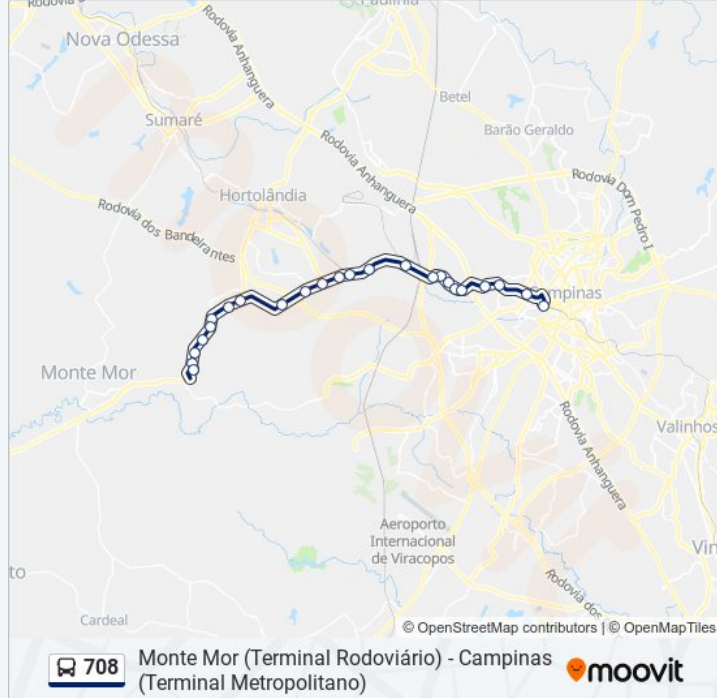

Terminal Metropolitano Prefeito Magalhães
Teixeira

Sentido: Monte Mor

24 pontos

[VER OS HORÁRIOS DA LINHA](#)

Terminal Metropolitano Prefeito Magalhães
Teixeira

Alberto Sarmento (Sentido Anhanguera)

Balão Do Tavares (Sentido Anhanguera)

Informações da linha de ônibus 708

Sentido: Monte Mor

Paradas: 24

Duração da viagem: 48 min

Resumo da linha:

Rodovia Jornalista Francisco Aguirre Proença,
755

Rodovia Jornalista Francisco Aguirre Proença

Rodovia Jornalista Francisco Aguirre Proença,
4010

Rodovia Jornalista Francisco Aguirre Proença,
5002

Rua Dois, 440

Rodovia Jornalista Francisco Aguirre Proença,
634

Sp-101, 2000

Terminal Vereador Geraldo Benini

Os horários e os mapas do itinerário da linha de ônibus 708 estão disponíveis, no formato PDF offline, no site: moovitapp.com. Use o Moovit App e viaje de transporte público por Campinas e Região! Com o Moovit você poderá ver os horários em tempo real dos ônibus, trem e metrô, e receber direções passo a passo durante todo o percurso!