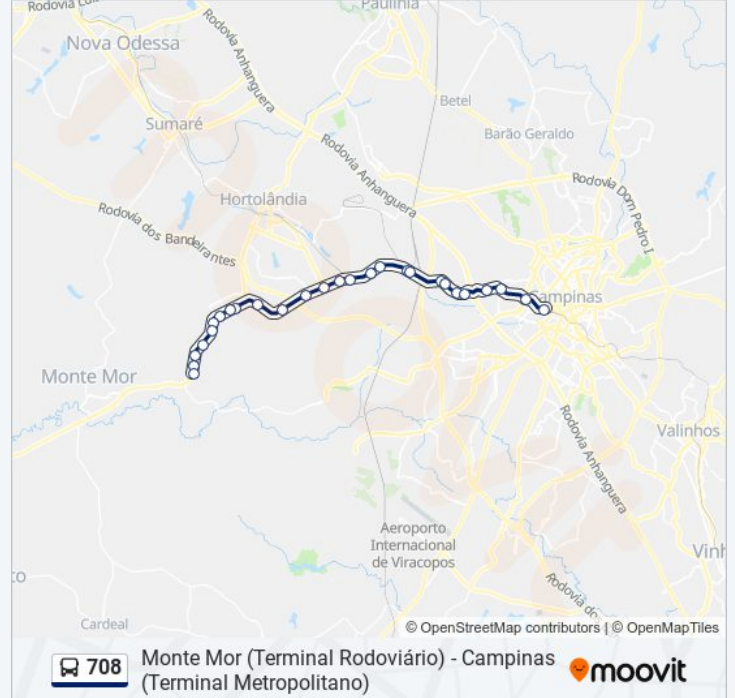

Informações da linha de ônibus 708**Sentido:** Campinas**Paradas:** 27**Duração da viagem:** 54 min**Resumo da linha:**

Rodovia Jornalista Francisco Aguirre Proença -
Campinas - São Paulo

Rodovia Jornalista Francisco Aguirre Proença,
1215

Rod. Jorn. Francisco Aguirre Proença

Av. Robert Bosch, 353-737

Avenida Robert Bosch - 241-351

Estação De Transferência Anhanguera
(Plataforma 4 - Sentido Centro)

Balão Do Tavares (Sentido Centro)

Alberto Sarmento (Sentido Centro)

Terminal Metropolitano Prefeito Magalhães
Teixeira

Sentido: Monte Mor

24 pontos

[VER OS HORÁRIOS DA LINHA](#)

Terminal Metropolitano Prefeito Magalhães
Teixeira

Alberto Sarmento (Sentido Anhanguera)

Balão Do Tavares (Sentido Anhanguera)

Estação De Transferência Anhanguera
(Plataforma 5 - Sentido Anhanguera)

Bosch

Av Robert Bosch, 20

Estrada Luís Fernando Rodrigues

Avenida Robert Bosch - 1590-2572 - Vila Bela
Vista

Sp-101, 921

Rod. Jorn. Francisco Aguirre Proença, 3381