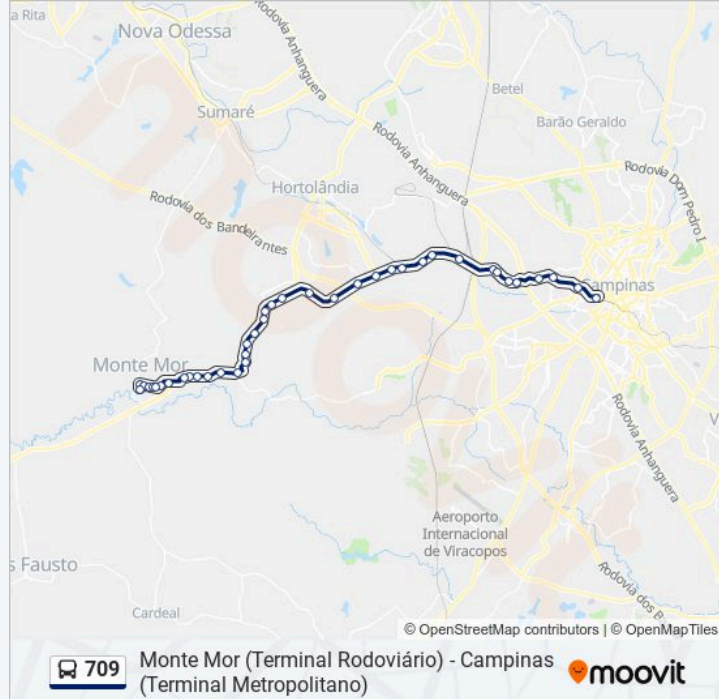

Tech Town (Ibm)

Trevo Ems (Sentido Campinas)

Rod. Jorn. Francisco Aguirre Proença

Rod. Jorn. Francisco Aguirre Proença - Passarela  
Km 7

Rod. Jorn. Francisco Aguirre Proença - Km 6

Atacado Bate Forte

Rod. Jornalista Francisco Aguirre Proença

Rodovia Jornalista Francisco Aguirre Proença,  
1215

Rod. Jorn. Francisco Aguirre Proença

Av. Robert Bosch, 353-737

Avenida Robert Bosch - 241-351

Estação De Transferência Anhanguera  
(Plataforma 4 - Sentido Centro)

Balão Do Tavares (Sentido Centro)

Alberto Sarmiento (Sentido Centro)

Terminal Metropolitano Prefeito Magalhães  
Teixeira

709

Monte Mor (Terminal Rodoviário) - Campinas  
(Terminal Metropolitano)

moovit

### Sentido: Monte Mor (Rodoviária)

43 pontos

[VER OS HORÁRIOS DA LINHA](#)

Terminal Metropolitano Prefeito Magalhães  
Teixeira

Alberto Sarmiento (Sentido Anhanguera)