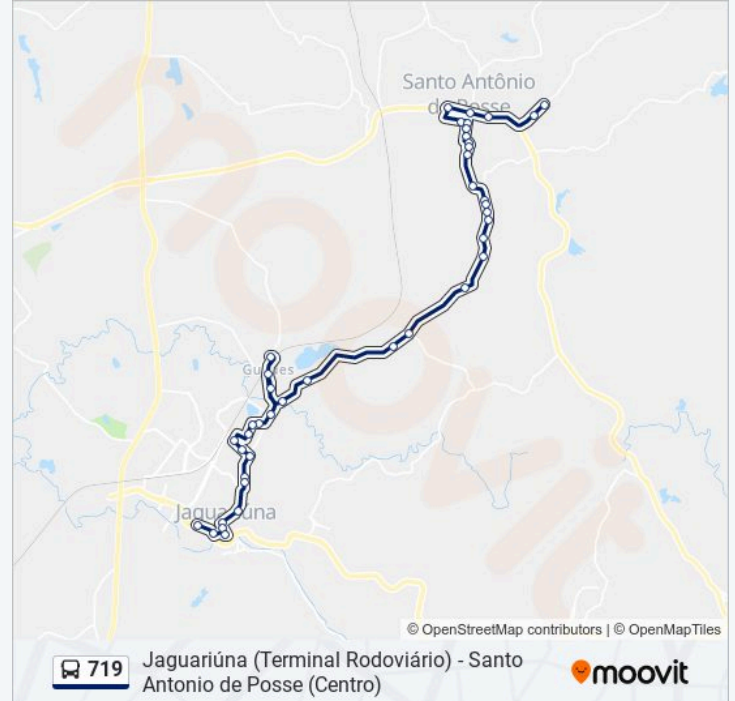

Rodovia Oscar Pereira Dias

Rodovia Oscar Pereira Dias

Rua Francisco Dal'Bo

Rua Antonio Dalbó

Rua Antonio Dalbó

Rua Maranhão, 3122

Rua Souza, 802

Rua Tassinari, 619-699

Rua Tassinari, 429

Rua Eduardo Tozi, 1927

Rua Alexandre Marion, 277-299

Rua Alexandre Marion, 1-147

Rua Maranhão, 1555

Rua Maranhão, 1455

Rua Maranhão, 379

Rua Júlio Frank, 1205-1255

Rua Coronel Amâncio Bueno, 99-189

Praça U Bueno, 2-116

Rodovia João Beira, 217-323

Rodoviária De Jaguariúna

Sentido: Santo Antonio De Posse

34 pontos

[VER OS HORÁRIOS DA LINHA](#)

Rodoviária De Jaguariúna

Rua Americo Lucon, 381

Rua Anesia Menuzzo Marun, 40

Rua Cynira Marques Cesar, 886

Informações da linha de ônibus 719

Sentido: Santo Antonio De Posse

Paradas: 34

Duração da viagem: 48 min

Resumo da linha: