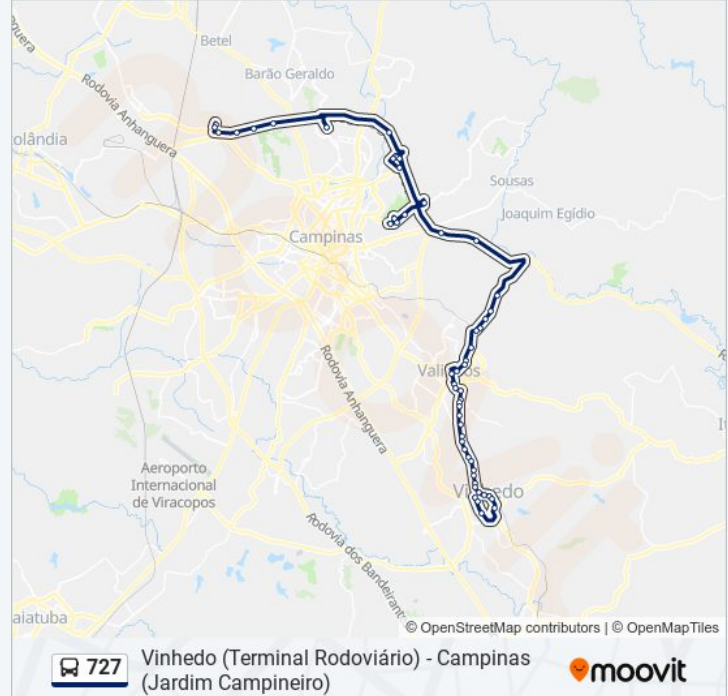

Rodoviária De Vinhedo

Avenida Independência, 5059-5237

Praça Do Avião

Rua Riachuelo, 25

Rua Monteiro De Barros, 194

Rua José Matheus Sobrinho, 99-129

Rua José Matheus Sobrinho, 184-218

Rua José Matheus Sobrinho, 256-270

Avenida Mackenzie - 2-304 - Vila Brandina

Decathlon

Estação Homem De Mello

Galeria Shopping

Sleep Inn Galleria

Sam's Club

Rua Engenheiro José Francisco Bento Homem De
Mello, 329

Acesso Para Rodovia Dom Pedro I

Shopping Dom Pedro (Entrada Das Águas)

Atacadão Dom Pedro

Tenda Atacado / Ceasa

Passarela Jd. Santa Mônica / Jd. São Marcos
(Sentido Anhanguera)

Rua Felinto De Almeida, 1142

Av. Maria Luíza Pompeo De Camargo, 401-463

Avenida Maria Luíza Pompeo De Camargo - 77-363 - Jardim Campineiro

Sentido: Vinhedo (Rodoviária) Via Valinhos

53 pontos

[VER OS HORÁRIOS DA LINHA](#)

Avenida Maria Luíza Pompeo De Camargo - 77-363 - Jardim Campineiro