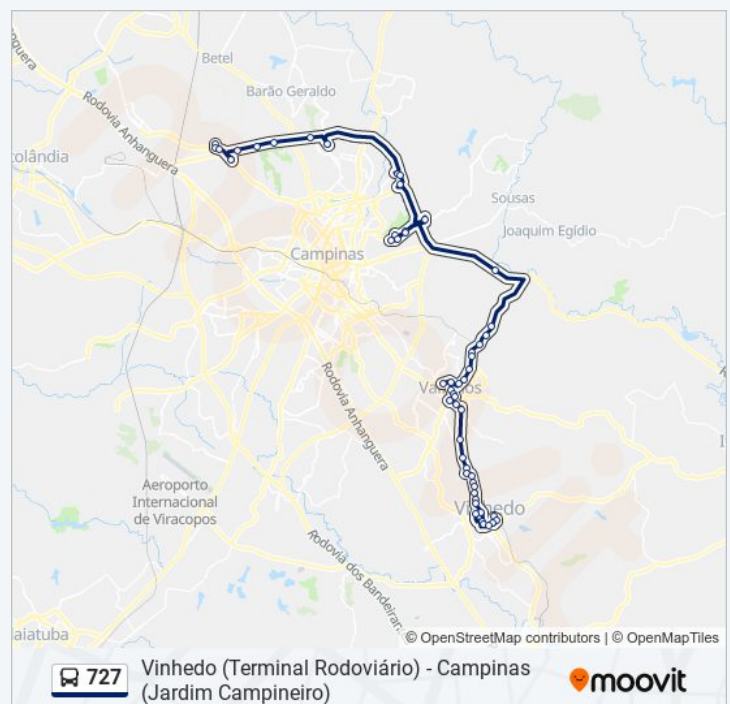

Rua Maestro Luís De Túlio, 1

Avenida Mackenzie - 2-304 - Vila Brandina

Avenida Mackenzie, 1496-1538

Decathlon

Rodovia Dom Pedro I, 711-1435

Rodovia Dos Agricultores 1105

Rodovia Dos Agricultores, 469

Parada Sesi Valinhos

Rodovia Flávio De Carvalho, 1648

Rodovia Flávio De Carvalho, 1415

Horários da linha de ônibus 727

Tabela de horários sentido Vinhedo (Rodoviária) Via Valinhos

domingo	09:00 - 19:00
segunda-feira	08:00 - 18:15
terça-feira	08:00 - 18:15
quarta-feira	08:00 - 18:15
quinta-feira	08:00 - 18:15
sexta-feira	08:00 - 18:15
sábado	09:30 - 18:50

Informações da linha de ônibus 727

Sentido: Vinhedo (Rodoviária) Via Valinhos

Paradas: 53

Duração da viagem: 81 min

Resumo da linha:

Rodovia Flávio De Carvalho, 427-463

Rua Doze De Outubro, 913-999

Rua Doze De Outubro, 496-504