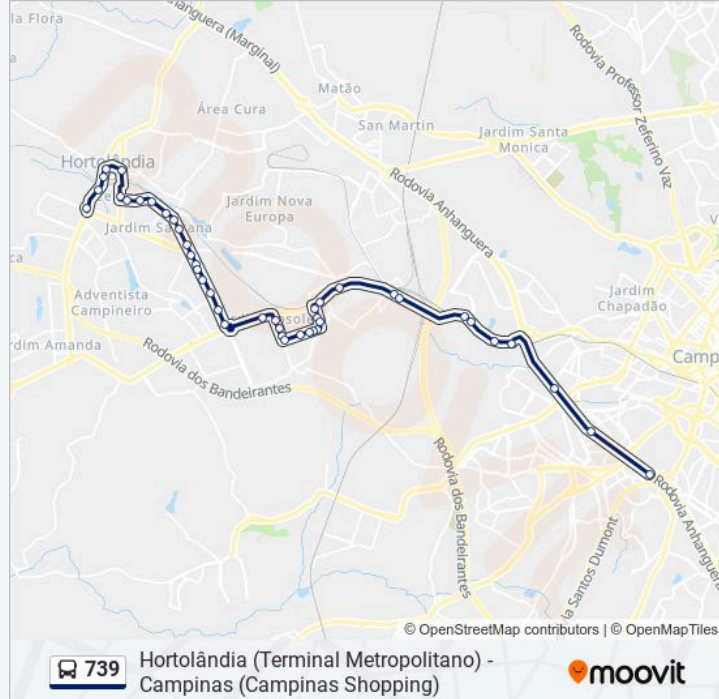

Rua Pinheiros, 68-134

Magneti Marelli (Sentido Sp-101)

Rua Antônio Nelson Barbosa, 2-198

Rua Antônio Nelson Barbosa, 278-442

Avenida Da Emancipação, 1542-1852

9

Estação De Transferência Cuba

Avenida Da Emancipação, 2762-2834

Rodovia Anhanguera

Passarela Parque Industrial (Sentido Valinhos)

Campinas Shopping

### Sentido: Hortolândia (Terminal Metropolitano)

52 pontos

[VER OS HORÁRIOS DA LINHA](#)

Campinas Shopping

Rua João Carlos Nougues, 1533-1599

Av. Adão Focesi, 260

Av. Moisés Gadia, 179