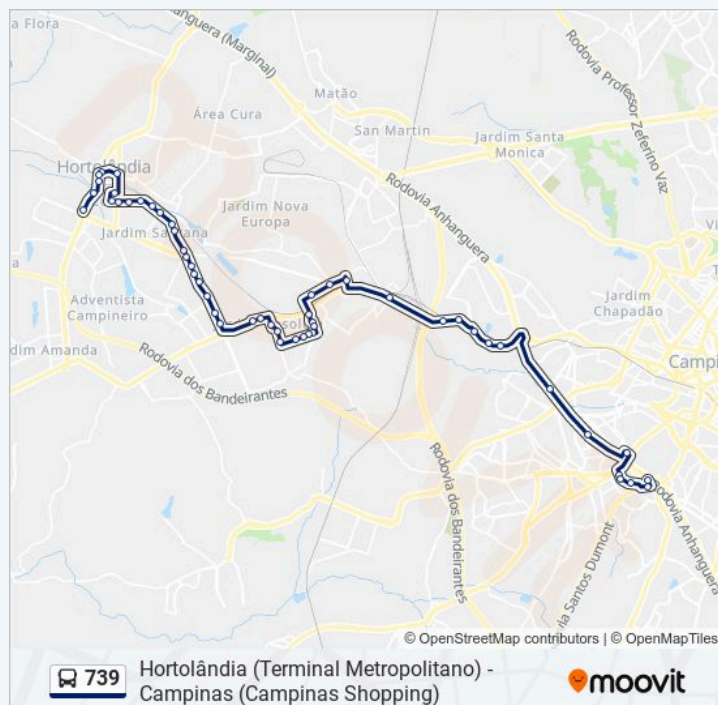

Rua Ercílio Antônio Meira, 413

Rua Antônio Fernandes Leite, 161

Rua Waldiva Fernandes Duarte Da Silva, 444-508

Rua Waldiva Fernandes Duarte Da Silva, 233-247

Avenida Da Emancipação, 2981-3253

Avenida Da Emancipação, 2761-2833

Estação De Transferência Cuba

Avenida Da Emancipação, 1625-1955

Avenida Da Emancipação, 1625-1955

43

44

sábado

Fora de Operação

### Informações da linha de ônibus 739

**Sentido:** Hortolândia (Terminal Metropolitano)

**Paradas:** 52

**Duração da viagem:** 61 min

**Resumo da linha:**

Magneti Marelli (Sentido Centro)

Avenida Da Emancipação, 67-75