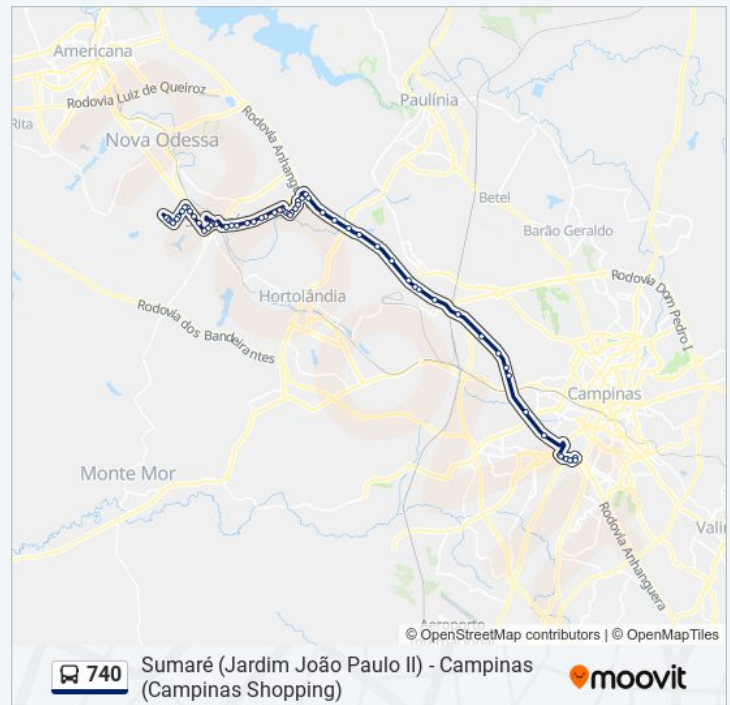

Costelão Na Brasa

Borsato

Rodovia Anhanguera (Sp-330), 199-293

Rua Santa Catarina, 228-352

Avenida São Paulo, 453-503

Rua Ceará, 49

Avenida Brasil, 864

Avenida Brasil, 1055-1121

Sentido: Sumaré (João Paulo)

Paradas: 62

Duração da viagem: 72 min

Resumo da linha:

Estação Nossa Senhora Da Conceição

Rua Vitória, 1-155

Rua Vitória, 157-341

Rua Francisca Haro Galindo De Elias, 104