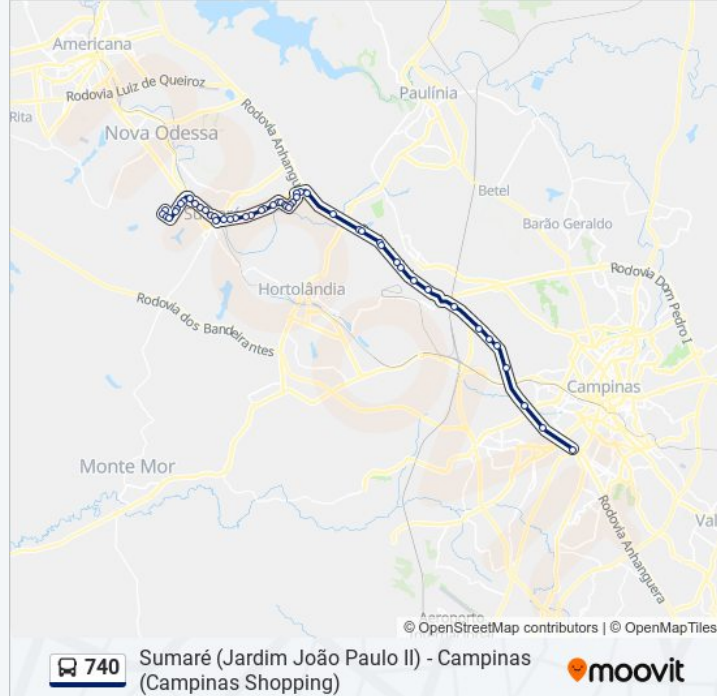

Virgílio Viel

Parque Da Amizade

Emei - Inocoop

Rua Francisca Haro Galindo De Elias, 104

Rua Vitória, 158-342

Rua Vitória, 2-156

Estação Nossa Senhora Da Conceição

Avenida Brasil, 1056-1122

Estação Seminário

Rua Ceará, 32-52

Avenida São Paulo, 502

Avenida São Paulo, 245

Rua França, 7851

Rodovia Anhanguera

3m

Avenida Promac, 354-416

Passarela Do Sucão

Rodofort

Ppg

Rodovia Anhanguera, 856

Avenida São Judas Tadeu, 52

Rua Batista Raffi, 383

Rodovia Anhanguera, 440

Rodovia Anhanguera

Rua Doutor Alberto Franco Lamunier - 1472-1490
- Parque Via Norte

Rodovia Anhanguera

Fac II

Rodovia Anhanguera

Passarela Parque Industrial (Sentido Valinhos)

Campinas Shopping

Sentido: Sumaré (João Paulo)

Horários da linha de ônibus 740

Tabela de horários sentido Sumaré (João Paulo)