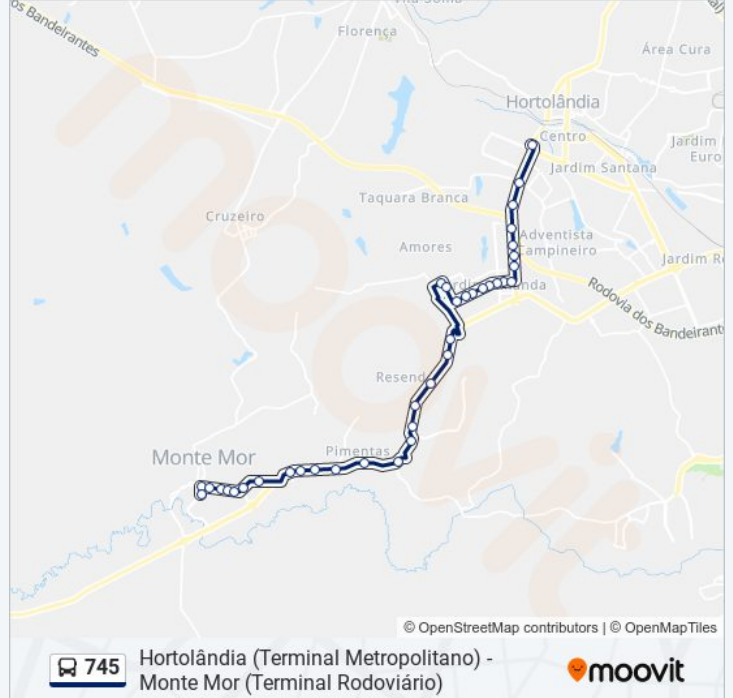

Rodovia Jornalista Francisco Aguirre Proença, 5002

Rodovia Jornalista Francisco Aguirre Proença, 4010

Avenida Corá Coralina, 509-543

Avenida Anita Garibaldi, 901-981

Avenida Brasil, 1703-1705

Avenida Brasil, 1395-1455

Avenida Brasil, 1207-1271

Avenida Brasil, 881-943

Avenida Brasil, 523-755

Avenida Brasil, 459-521

Avenida Brasil, 327-391

Avenida Brasil, 111

Garagem Viação Boa Vista

Avenida Santana, 1168

Avenida Santana, 1242-1548

Avenida Santana, 1550-1810

Avenida Santana, 3046-3118

Avenida Santana, 1235-1289

Terminal Metropolitano De Hortolândia  
(Desembarque)

### Sentido: Monte Mor (Terminal Rodoviário)

43 pontos

[VER OS HORÁRIOS DA LINHA](#)

Terminal Metropolitano De Hortolândia

Avenida Santana, 1650-1678

Avenida Santana, 3121-3597

Avenida Santana, 1811

Avenida Santana, 1503