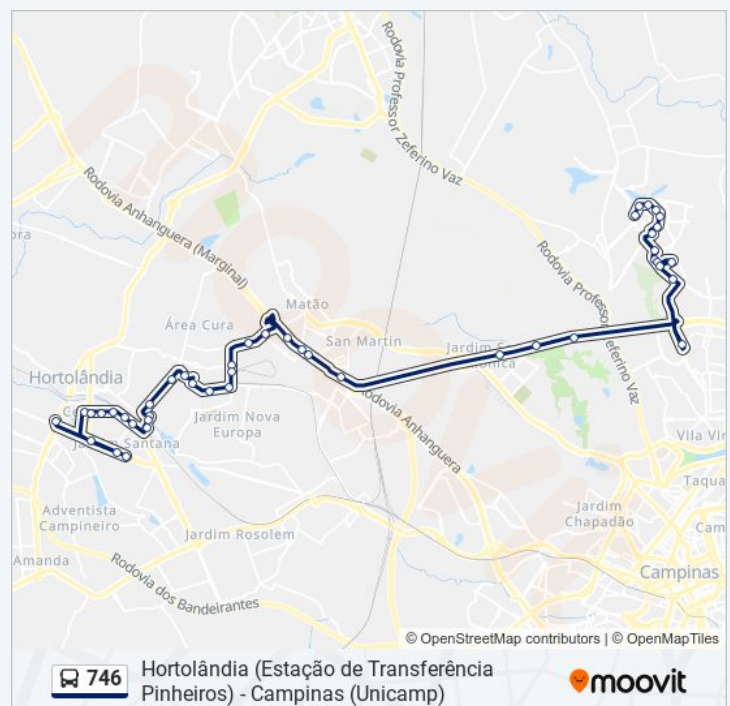

Rua Ezequiel Alves De Souza, 311

Estrada Municipal Américo Ribeiro Dos Santos
Smr-385, 2-74

Estrada Municipal Américo Ribeiro Dos Santos
Smr-385, 584-1086

Estrada Municipal Américo Ribeiro Dos Santos
Smr-385, 1385-1401

Estrada Municipal Américo Ribeiro Dos Santos Smr-385, 1-73

Rua Ezequiel Alves De Souza, 164

Rua Ezequiel Alves De Souza, 477-481

Horários da linha de ônibus 746

Tabela de horários sentido Hortolândia (Estação De Transferência Pinheiros)

domingo	06:05 - 23:30
segunda-feira	06:10 - 23:20
terça-feira	06:10 - 23:20
quarta-feira	06:10 - 23:20
quinta-feira	06:10 - 23:20
sexta-feira	06:10 - 23:20
sábado	06:05 - 23:30

Informações da linha de ônibus 746

Sentido: Hortolândia (Estação De Transferência Pinheiros)

Paradas: 44

Duração da viagem: 54 min

Resumo da linha:

Rua Alair Moreira, 41-103

Rua Cobrasma, 415-507

Rua Cobrasma, 163-247

Rua Minas Gerais, 327-369