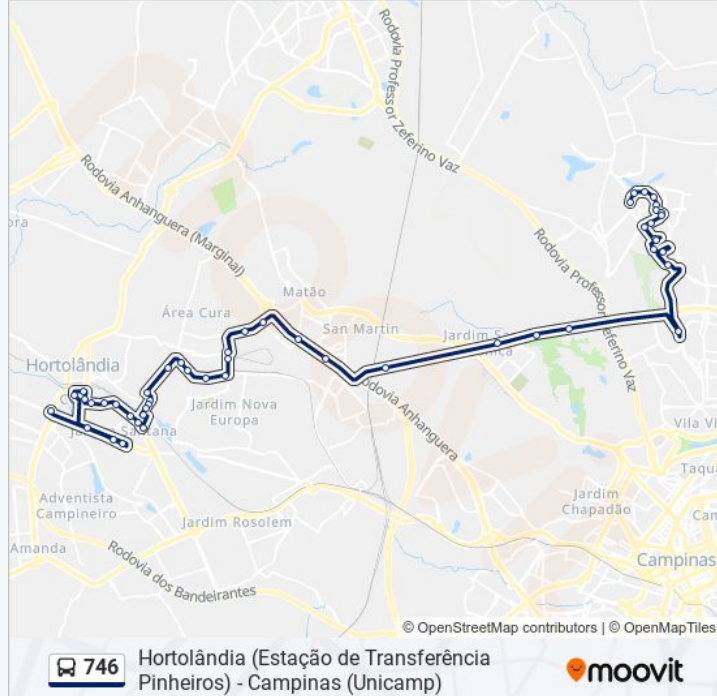

Informações da linha de ônibus 746**Sentido:** Campinas (Unicamp Via Shop. D. Pedro)**Paradas:** 49**Duração da viagem:** 56 min**Resumo da linha:**

Rua Cobrasma, 225

Rua Alair Moreira, 42-104

Rua Ezequiel Alves De Souza, 478-482

Rua Ezequiel Alves De Souza, 311

Estrada Municipal Américo Ribeiro Dos Santos
Smr-385, 2-74

Estrada Municipal Américo Ribeiro Dos Santos
Smr-385, 584-1086

Estrada Municipal Américo Ribeiro Dos Santos
Smr-385, 1385-1401

Avenida São Judas Tadeu, 52

Rua Batista Raffi, 383

Rodovia Dom Pedro I

Passarela Jd. Santa Mônica / Jd. São Marcos
(Sentido Barão Geraldo)

Rodovia Dom Pedro I, Km 141,1

Makro Dom Pedro

Shopping Dom Pedro (Entrada Das Águas)

Centro De Convenções

Biblioteca Central / Restaurante Universitário /
Acesso Ciclo Básico II

Sentido: Hortolândia (Estação De Transferência Pinheiros)

44 pontos

[VER OS HORÁRIOS DA LINHA](#)

Biblioteca Central / Restaurante Universitário / Acesso Ciclo Básico II