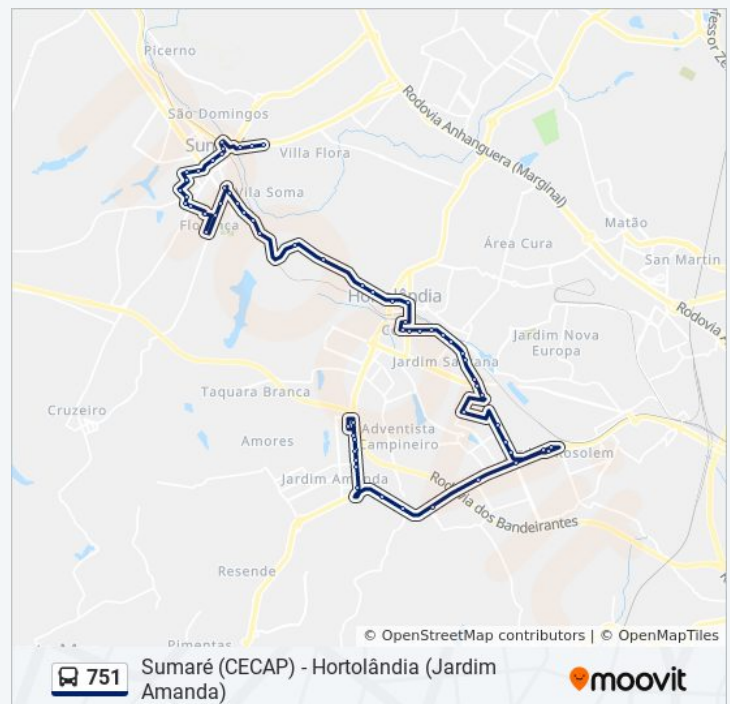

Estação De Transferência Cuba

Rua Pedro Pereira Dos Santos, 620

43

44

Magneti Marelli (Sentido Centro)

Avenida Da Emancipação, 67-75

Praça Das Figueiras, 29-67

Rua Luís Camilo De Camargo, 1649-1765

quarta-feira 02:45

quinta-feira 02:45

sexta-feira 02:45

sábado 02:45

Informações da linha de ônibus 751

Sentido: Sumaré (Cecap)

Paradas: 62

Duração da viagem: 60 min

Resumo da linha:

Avenida Thereza Ana Cecon Breda, 1009-1075

Avenida Thereza Ana Cecon Breda, 427-557

Avenida Thereza Ana Cecon Breda, 111-425

Estrada Teodora Condiev, 12-46

Estrada Municipal Teodora Condiev, 1655-1667

Estrada Municipal Teodora Condiev, 21-277

Rua Joana Cherobina, 39-279

Rua Joaquim Ferreira Gomes, 958-1020

Rua Joaquim Ferreira Gomes, 1260-1324

Rua Joaquim Ferreira Gomes, 1514-1652

Avenida Da Saudade, 2-92