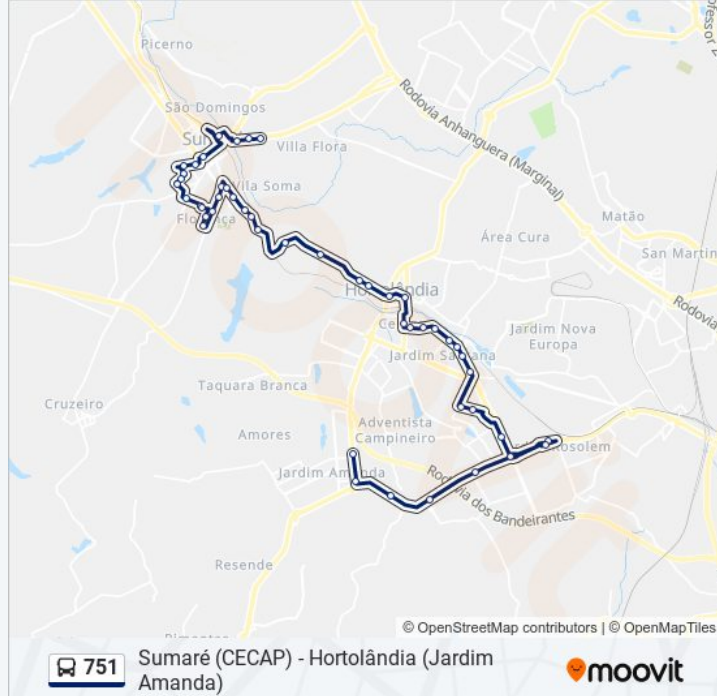

Rua José Agostinho, 850-870

Rua Pinheiros, 68-134

Magneti Marelli (Sentido Sp-101)

Rua Pedro Pereira Dos Santos, 601-631

Rua Pedro Pereira Dos Santos, 261-299

Avenida Da Emancipação, 2762-2834

Rodovia Jornalista Francisco Aguirre Proença

Rua Waldiva Fernandes Duarte Da Silva, 444-508

Trevo Ems (Sentido Monte Mor)

Tech Town (Ibm)

Rodovia Jornalista Francisco Aguirre Proença

Rodovia Jornalista Francisco Aguirre Proença,
678

Avenida Santana, 138-156

Garagem Viação Boa Vista

Sumaré (CECAP) - Hortolândia (Jardim Amanda)

Sentido: Sumaré (Cecap)

62 pontos

[VER OS HORÁRIOS DA LINHA](#)

Garagem Viação Boa Vista

Avenida Santana, 1168

Horários da linha de ônibus 751

Tabela de horários sentido Sumaré (Cecap)

domingo	02:45
segunda-feira	02:45
terça-feira	02:45

Avenida Santana, 1242-1548

Avenida Santana, 1550-1810

Rua Eusébio De Queirós, 1806

Avenida Santana, 1503

Avenida Santana, 989-1159