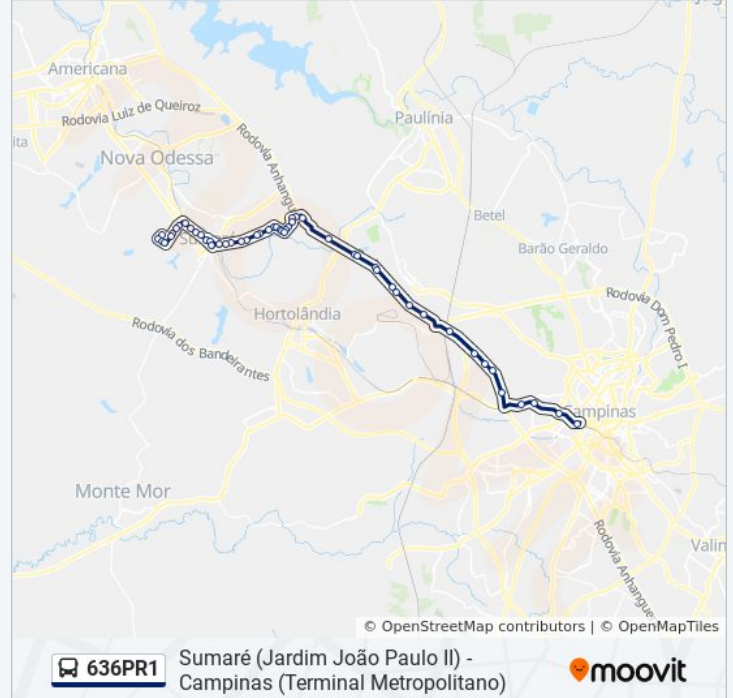

Rodoviária De Sumaré

Avenida Júlia Vasconcelos Bufarah, 359

Avenida Três M, 32-140

Avenida Da Amizade, 2-116

Avenida Da Amizade, 430-516

Estação Cecap

Vila Carlota

Vila Flora

Rua Vitória, 158-342

Rua Vitória, 2-156

Estação Nossa Senhora Da Conceição

Avenida Brasil, 1056-1122

Estação Seminário

Rua Ceará, 32-52

Avenida São Paulo, 502

Avenida São Paulo, 245

Avenida São Judas Tadeu, 52

Rua Batista Raffi, 383

Rodovia Anhanguera, 440

Rodovia Anhanguera

Rua Doutor Alberto Franco Lamunier - 1472-1490
- Parque Via Norte

Rodovia Anhanguera

Fac II

Estação De Transferência Anhanguera
(Plataforma 3 - Sentido Centro)

Balão Do Tavares (Sentido Centro)

Alberto Sarmento (Sentido Centro)

Terminal Metropolitano Prefeito Magalhães
Teixeira

Sentido: Sumaré (Jardim João Paulo II)

58 pontos

[VER OS HORÁRIOS DA LINHA](#)

Terminal Metropolitano Prefeito Magalhães
Teixeira