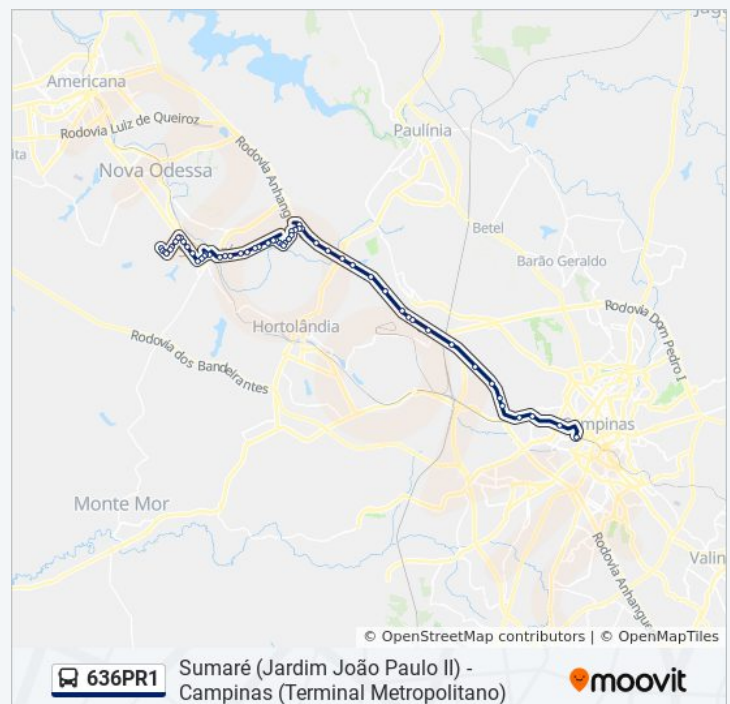

Rodoviária De Sumaré

Avenida Júlia Vasconcelos Bufarah, 359

Avenida Três M, 32-140

Avenida Da Amizade, 2-116

Avenida Da Amizade, 430-516

Estação Cecap

Vila Carlota

Vila Flora

Avenida São Paulo, 453-503

Rua Ceará, 49

Avenida Brasil, 864

Avenida Brasil, 1055-1121

Horários da linha de ônibus 636PR1

Tabela de horários sentido Sumaré (Jardim João
Paulo II)

domingo	00:10 - 23:00
segunda-feira	00:10
terça-feira	00:00
quarta-feira	00:00
quinta-feira	00:00
sexta-feira	00:00
sábado	00:00 - 23:15

Informações da linha de ônibus 636PR1

Sentido: Sumaré (Jardim João Paulo II)

Paradas: 58

Duração da viagem: 54 min

Resumo da linha:

Estação Nossa Senhora Da Conceição

Rua Vitória, 1-155

Rua Vitória, 157-341