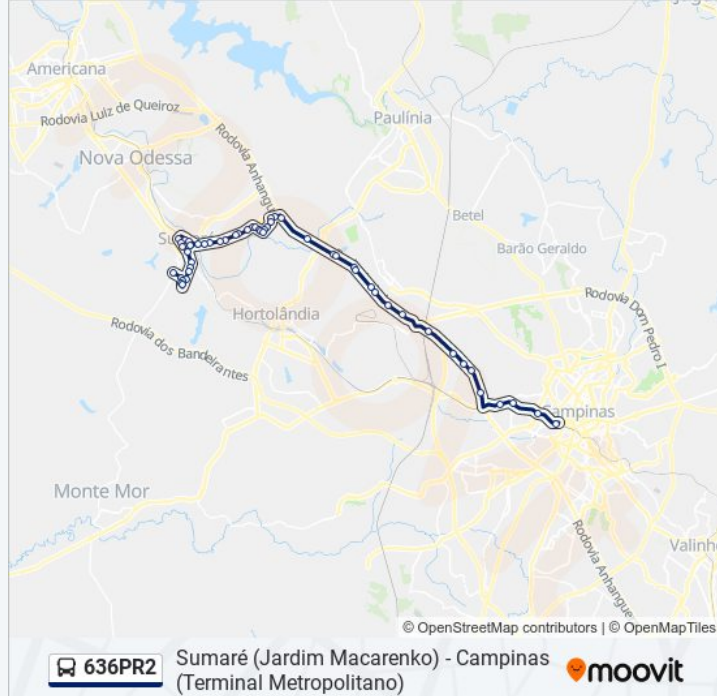

Rua Francisca Haro Galindo De Elias, 104

Rua Vitória, 158-342

Rua Vitória, 2-156

Estação Nossa Senhora Da Conceição

Avenida Brasil, 1056-1122

Estação Seminário

Rua Ceará, 32-52

Avenida São Paulo, 502

Avenida São Paulo, 245

Rua França, 7851

Rodovia Anhanguera

3m

Avenida Promac, 354-416

Passarela Do Sucão

Rodofort

Ppg

Estação De Transferência Anhanguera  
(Plataforma 3 - Sentido Centro)

Balão Do Tavares (Sentido Centro)

Alberto Sarmento (Sentido Centro)

Terminal Metropolitano Prefeito Magalhães

**Sentido: Sumaré (Jardim Macarenko)**

56 pontos

[VER OS HORÁRIOS DA LINHA](#)Terminal Metropolitano Prefeito Magalhães  
Teixeira

Alberto Sarmiento (Sentido Anhanguera)

Balão Do Tavares (Sentido Anhanguera)

Estação De Transferência Anhanguera  
(Plataforma 2 - Sentido Anhanguera)