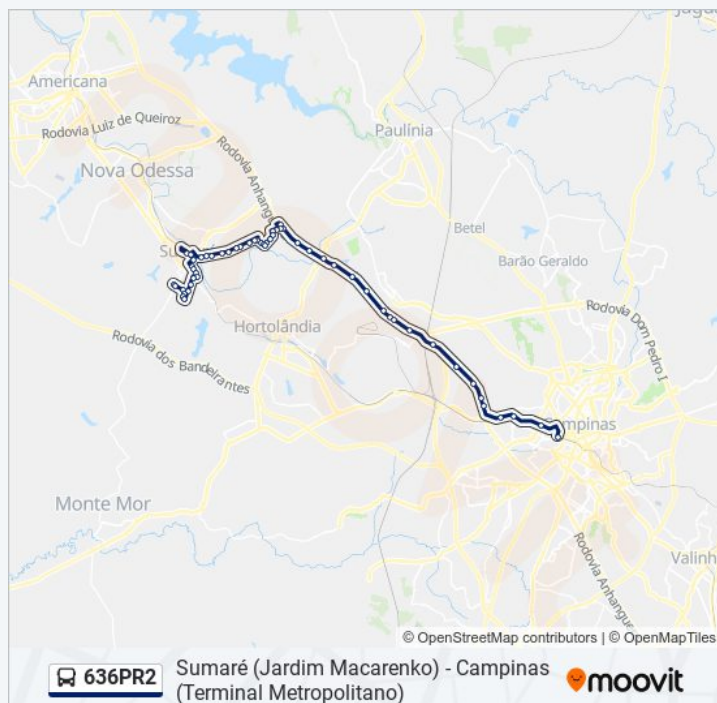

56 pontos

[VER OS HORÁRIOS DA LINHA](#)Terminal Metropolitano Prefeito Magalhães  
Teixeira

Alberto Sarmiento (Sentido Anhanguera)

Balão Do Tavares (Sentido Anhanguera)

Estação De Transferência Anhanguera  
(Plataforma 2 - Sentido Anhanguera)

Costelão Na Brasa

Borsato

Rodovia Anhanguera (Sp-330), 199-293

Avenida São Paulo, 19

Avenida São Paulo, 236

Avenida São Paulo, 453-503

Rua Ceará, 49

Avenida Brasil, 864

**Horários da linha de ônibus 636PR2**Tabela de horários sentido Sumaré (Jardim  
Macarenko)

domingo	06:20 - 17:30
segunda-feira	06:05 - 22:55
terça-feira	06:05 - 22:55
quarta-feira	06:05 - 22:55
quinta-feira	06:05 - 22:55
sexta-feira	06:05 - 22:55
sábado	06:05 - 22:50

**Informações da linha de ônibus 636PR2****Sentido:** Sumaré (Jardim Macarenko)**Paradas:** 56**Duração da viagem:** 69 min**Resumo da linha:**

Avenida Brasil, 1055-1121

Estação Nossa Senhora Da Conceição