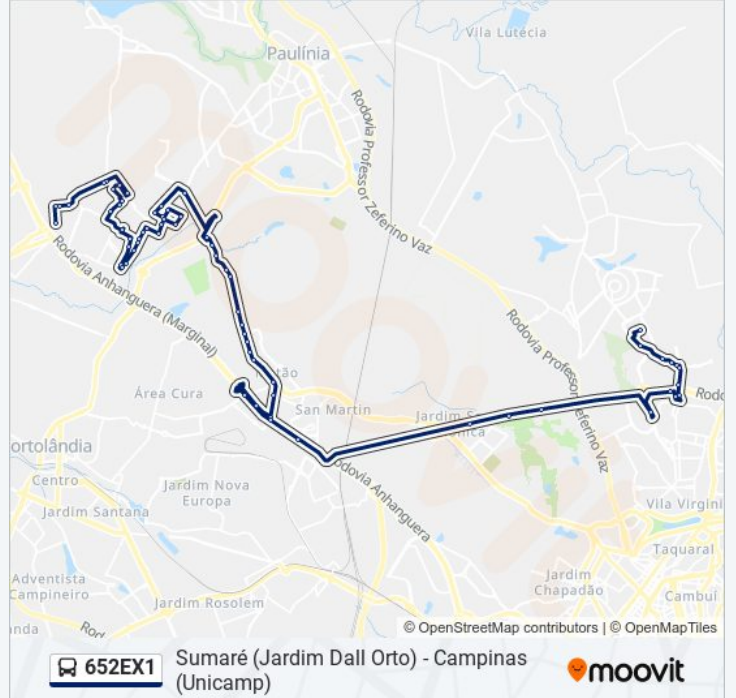

Estação De Transferência Km 110 - Jardim Maria Antonia

Rua Um, 728-746

Rua Um, 836

Rua Antonio Neres De Souza, 380

Rua Vinte E Oito, 590-670

Rua Antonio Corsato, 120

Rua Osvaldo Vacari, 893

Rua Osvaldo Vacari, 647

Terminal Intermodal De Cargas

Avenida Minasa, 874-908

Telhanorte

Rodovia Anhanguera, 856

Avenida São Judas Tadeu, 52

Rua Batista Raffi, 383

Passarela Jd. Santa Mônica / Jd. São Marcos
(Sentido Barão Geraldo)

Rodovia Dom Pedro I, Km 141,1

Makro Dom Pedro

Shopping Dom Pedro (Entrada Das Águas)

Rua Armando Strazzacappa, 25 - Iveco

Campinas Hall

Rua João Vedovello, 71

Av. Profa. Ana Maria Silvestre Adade, 839-1117

Av. Profa. Ana Maria Silvestre Adade, 557-653

Avenida José Próspero Jacobucci, 42

Avenida José Próspero Jacobucci, 166-234

Avenida José Próspero Jacobucci, 506

Faculdade De Ciências Médicas

Hospital Das Clínicas

Sentido: Sumaré (Dall'Orto)

64 pontos

[VER OS HORÁRIOS DA LINHA](#)