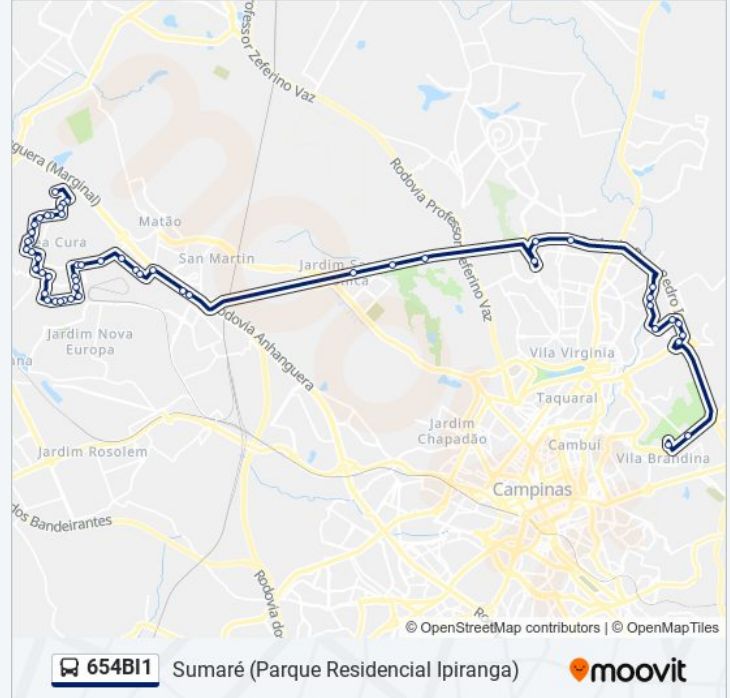

Rua Marcos Dutra Pereira, 199-265

Rua Marcos Dutra Pereira, 443-507

Rua Marcos Dutra Pereira, 585-727

Rua Marcos Dutra Pereira, 729-867

Rua Sebastião Martins De Arruda, 78-138

Rua A, 54

Estrada Municipal Américo Ribeiro Dos Santos
Smr-385, 584-1086

Acqua Galleria

Estação Homem De Mello

Galeria Shopping

Galleria Office

Sleep Inn Galleria

Avenida Mackenzie - Vila Brandina - Campinas -
São Paulo

Shopping Iguatemi

Sentido: Sumaré (Parque Residencial Ipiranga)

56 pontos

[VER OS HORÁRIOS DA LINHA](#)

Shopping Iguatemi

Avenida Mackenzie - 2-304 - Vila Brandina

Leroy Merlin Dom Pedro

Estação Homem De Mello

Galeria Shopping

Sleep Inn Galleria

Rua Doutor Antônio Duarte Da Conceição, 1901

Estação Anhumas

Rua Doutor Antônio Duarte Da Conceição, 823-1399

Carrefour Dom Pedro

Shopping Dom Pedro (Entrada Das Águas)

Atacadão Dom Pedro

Tenda Atacado / Ceasa