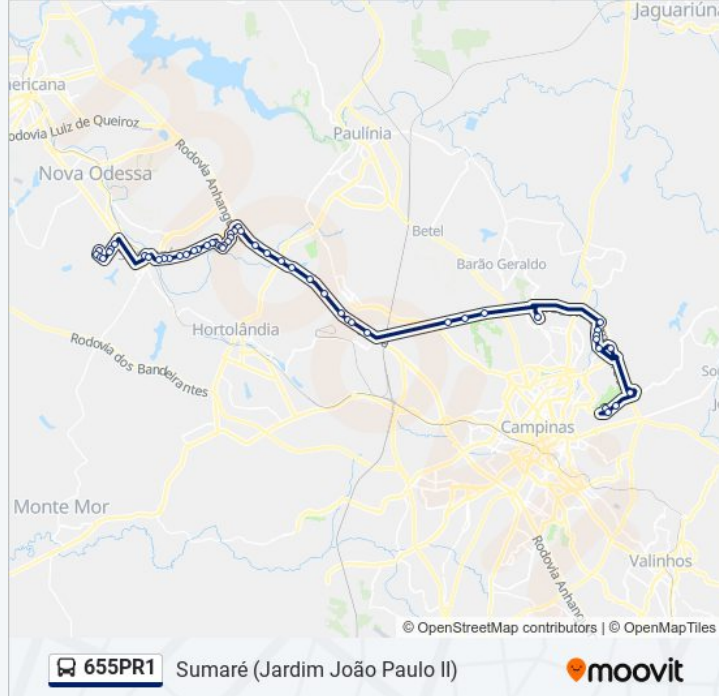

Borsato

Rodovia Anhanguera (Sp-330), 199-293

Rua Santa Catarina, 228-352

Avenida São Paulo, 453-503

Rua Ceará, 49

Avenida Brasil, 864

Avenida Brasil, 1055-1121

Estação Nossa Senhora Da Conceição

Rua Vitória, 1-155

Rua Vitória, 157-341

Rua Francisca Haro Galindo De Elias, 104

Emei - Inocoop

Parque Da Amizade

Virgílio Viel

Hospital Estadual

Vila Flora

Vila Carlota

Garagem Ouro Verde

Avenida Da Amizade, 409-563

Avenida Da Amizade, 91-193

Avenida Três M, 141-223

Rodoviária De Sumaré

Avenida Ivo Trevisan, 404

Avenida Ivo Trevisan, 788

Avenida Ivo Trevisan, 978

Rua Augusto Baptista Marson, 544-608

Rua Augusto Baptista Marson, 356-416

Rua Orlando Antônio De Matos, 795

Rua Orlando Antônio De Matos, 506-544

Os horários e os mapas do itinerário da linha de ônibus 655PR1 estão disponíveis, no formato PDF offline, no site: moovitapp.com. Use o Moovit App e viaje de transporte público por Campinas e Região! Com o Moovit você poderá ver os horários em tempo real dos ônibus, trem e metrô, e receber direções passo a passo durante todo o percurso!