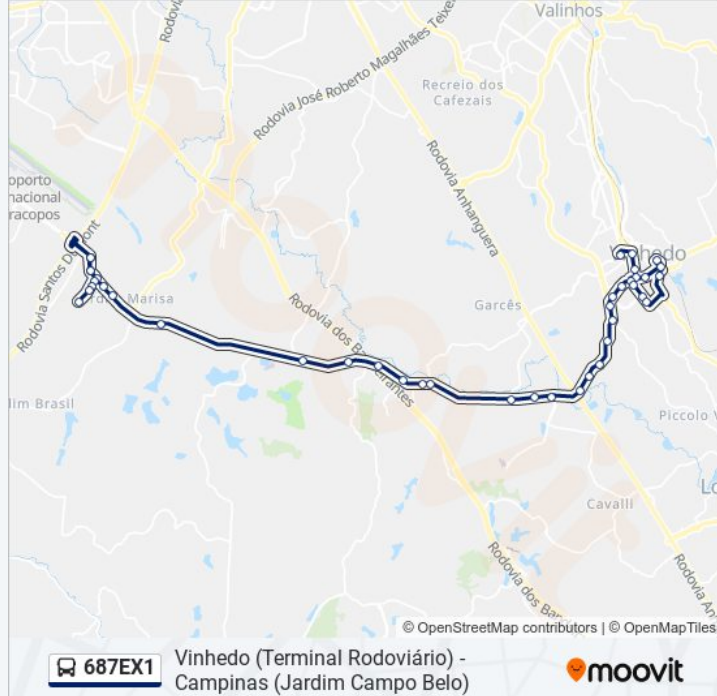

Rodovia Engenheiro Miguel Melhado Campos, 82-140

Rodovia Engenheiro Miguel Melhado Campos, 898-982

Rodovia Engenheiro Miguel Melhado Campos

Rodovia Engenheiro Miguel Melhado Campos

Rodovia Engenheiro Miguel Melhado Campos

Rodovia Engenheiro Miguel Melhado Campos

Rodovia Engenheiro Miguel Melhado Campos, 235-257

Rodovia Engenheiro Miguel Melhado Campos, 1204-1250

Sp-324, 2156

Rodovia Engenheiro Miguel Melhado Campos

Rodovia Engenheiro Miguel Melhado Campos

Rod. Miguel Melhado Campos, 152

Rod. Miguel Melhado Campos, 82

Rod. Eng. Miguel Melhado Campos

Rod. Eng. Miguel Melhado Campos

Rod. Eng. Miguel Melhado Campos

Rod. Eng. Miguel Melhado Campos

Rod. Eng. Miguel Melhado Campos

Rua Jerônimo Mendonça, 20

Rua Jerônimo Mendonça, 200

Rua Jerônimo Mendonça, 388-448

Rua Professor Estevan Guedes, 58-124

Sentido: Vinhedo (Rodoviária)

40 pontos

[VER OS HORÁRIOS DA LINHA](#)

Rua Professor Estevan Guedes, 58-124

Rua Sebastião Luiz De Camargos, 263

Rua Laercio De Oliveira, 280-306

Rua Laercio De Oliveira, 502

Rua Laercio De Oliveira, 636

Horários da linha de ônibus 687EX1

Tabela de horários sentido Vinhedo (Rodoviária)

domingo	Fora de Operação
segunda-feira	04:35 - 22:20
terça-feira	04:35 - 22:20
quarta-feira	04:35 - 22:20
quinta-feira	04:35 - 22:20
sexta-feira	04:35 - 22:20