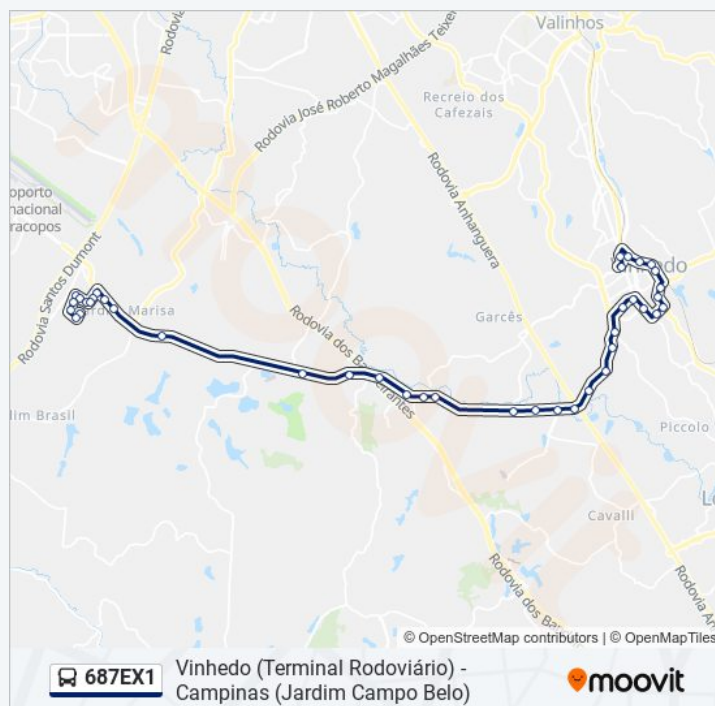

Rodovia Engenheiro Miguel Melhado Campos,  
5093-5191

Rodovia Engenheiro Miguel Melhado Campos,  
4133-4357

Rodovia Engenheiro Miguel Melhado Campos,  
487-597

Avenida Aparecida Tellau Serafim, 45

Rua Manoel Matheus, 1443

Rua Das Andorinhas, 20-184

Avenida Independência, 2193-3107

Rua Palmeiras, 86-158

Rua Palmeiras, 35

Rua Fernando Costa, 922

Rua Riachuelo, 25

### Informações da linha de ônibus 687EX1

**Sentido:** Vinhedo (Rodoviária)

**Paradas:** 40

**Duração da viagem:** 45 min

**Resumo da linha:**

Rua Monteiro De Barros, 194

Rua José Matheus Sobrinho, 99-129

Rua José Matheus Sobrinho, 184-218

Rua José Matheus Sobrinho, 256-270

Avenida Independência, 5859

Rodoviária De Vinhedo

Os horários e os mapas do itinerário da linha de ônibus 687EX1 estão disponíveis, no formato PDF offline, no site: [moovitapp.com](https://moovitapp.com). Use o [Moovit App](#) e viaje de transporte público por Campinas e Região! Com o Moovit você poderá ver os horários em tempo real dos ônibus, trem e metrô, e receber direções passo a passo durante todo o percurso!