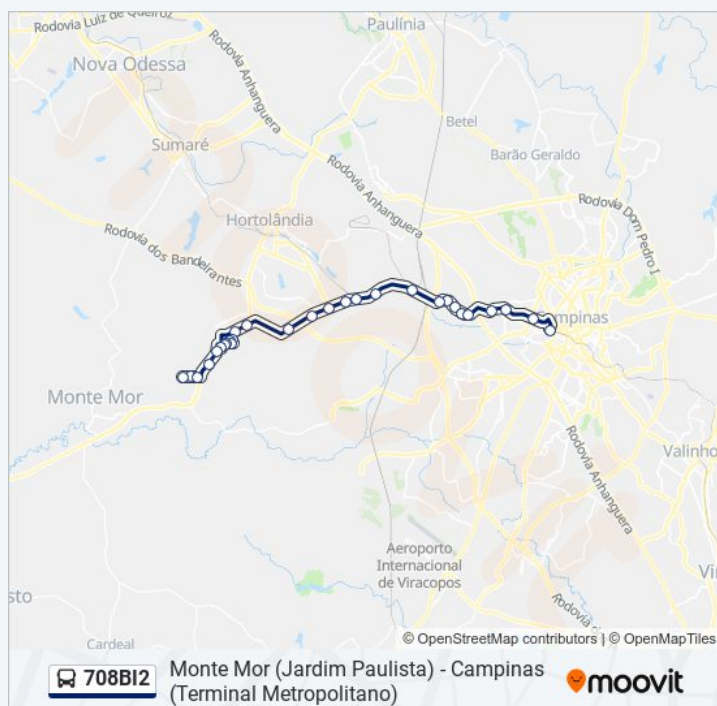

Alberto Sarmento (Sentido Anhanguera)

Balão Do Tavares (Sentido Anhanguera)

Estação De Transferência Anhanguera (Plataforma 5 - Sentido Anhanguera)

Bosch

Av Robert Bosch, 20

Estrada Luís Fernando Rodrigues

Rua Dois, 440

Avenida Luís Gonzaga Do Nascimento, 1600

Rua Martin Osvaldo Sander, 1255

Rua Jacinta Ferreira Da Silva, 832

Duração da viagem: 43 min

Resumo da linha:

Os horários e os mapas do itinerário da linha de ônibus 708B12 estão disponíveis, no formato PDF offline, no site: moovitapp.com. Use o [Moovit App](#) e viaje de transporte público por Campinas e Região! Com o Moovit você poderá ver os horários em tempo real dos ônibus, trem e metrô, e receber direções passo a passo durante todo o percurso!