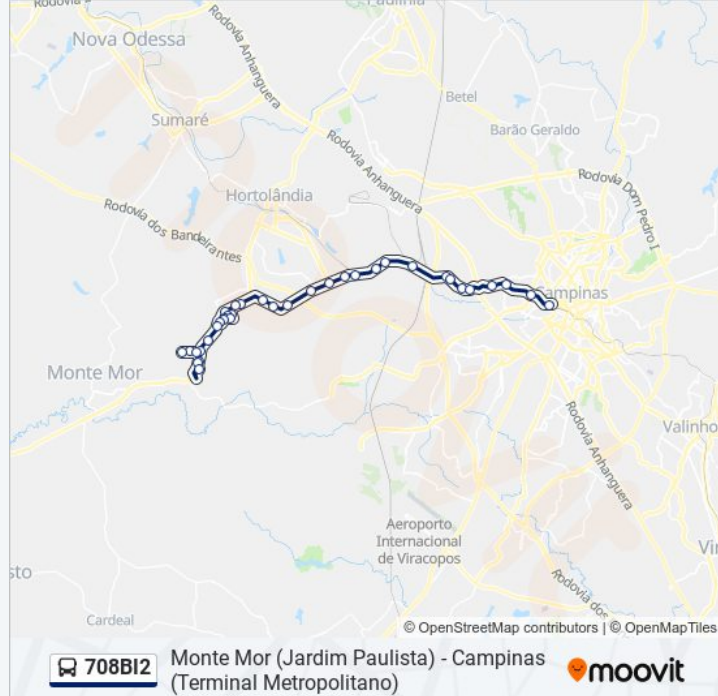

Rua Ednaldo Cirilo Da Silva, 39

Rodovia Jornalista Francisco Aguirre Proença,
5002

Rua Ida Bomer Do Carmo, 83

Rua Alfredo Alexandre, 226

Rua Trinta E Três, 125

Rua Benedita Avelino Da Costa Santos, 204

Rua Nahir De Oliveira Santos, 166

Rodovia Jornalista Francisco Aguirre Proença, 1215

Rod. Jorn. Francisco Aguirre Proença

Av. Robert Bosch, 353-737

Avenida Robert Bosch - 241-351

Estação De Transferência Anhanguera (Plataforma 4 - Sentido Centro)

Balão Do Tavares (Sentido Centro)

Alberto Sarmento (Sentido Centro)

Terminal Metropolitano Prefeito Magalhães Teixeira

Sentido: Monte Mor (Jardim Paulista)

29 pontos

[VER OS HORÁRIOS DA LINHA](#)

Terminal Metropolitano Prefeito Magalhães Teixeira

Alberto Sarmento (Sentido Anhanguera)

Balão Do Tavares (Sentido Anhanguera)

Estação De Transferência Anhanguera (Plataforma 5 - Sentido Anhanguera)

Bosch

Av Robert Bosch, 20

Estrada Luís Fernando Rodrigues