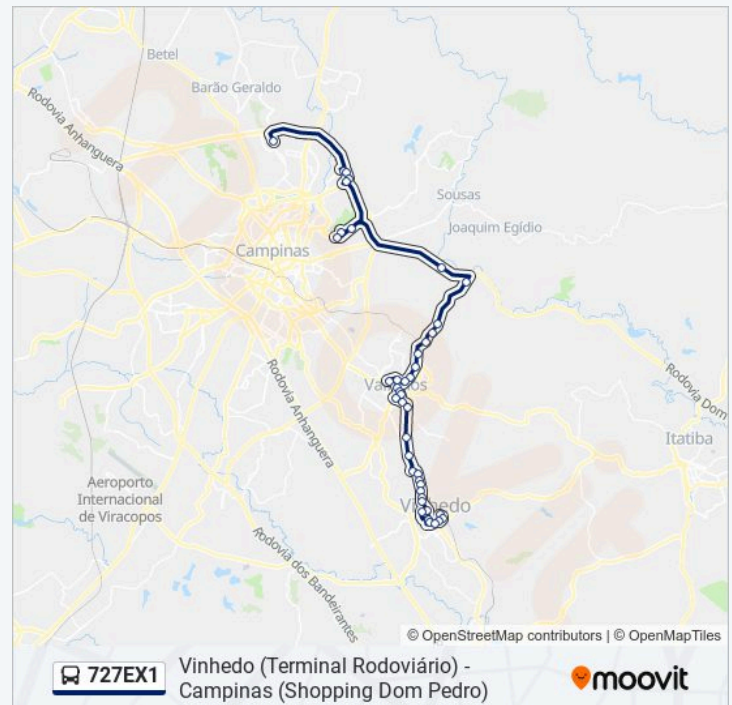

20:30 - 22:30

sexta-feira

20:30 - 22:30

sábado

20:30

Informações da linha de ônibus 727EX1

Sentido: Vinhedo (Rodoviária) Via Valinhos

Paradas: 42

Duração da viagem: 52 min

Resumo da linha:

Avenida Presidente Castelo Branco, 861

Avenida Presidente Castelo Branco, 493-625

Rua Santa Cruz, 2-46

Rua Santa Cruz, 444-486

Rua Santa Cruz, 654

Rua Humberto Pescarini, 452-600

Rua Luiz Paffaro, 201

Rua Manoel Matheus, 1-59

Rua Manoel Matheus, 534-598

Rodoviária De Vinhedo

Os horários e os mapas do itinerário da linha de ônibus 727EX1 estão disponíveis, no formato PDF offline, no site: moovitapp.com. Use o Moovit App e viaje de transporte público por Campinas e Região! Com o Moovit você poderá ver os horários em tempo real dos ônibus, trem e metrô, e receber direções passo a passo durante todo o percurso!