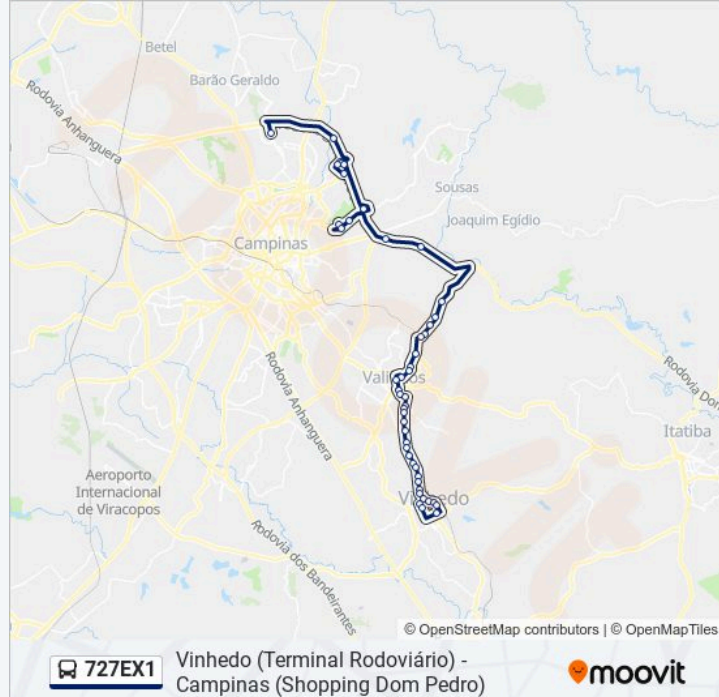

Sentido: Campinas (Shopping Dom Pedro)

47 pontos

[VER OS HORÁRIOS DA LINHA](#)

Rodoviária De Vinhedo

Avenida Independência, 5059-5237

Rua Humberto Pescarini, 452-600

Rua Monteiro De Barros, 194

Rua José Matheus Sobrinho, 99-129

Rua Antônio Carlos, 401-459

Avenida Gessy Lever, 99

Parada Valinhos

Rua São Paulo, 598

Rua São Paulo, 901-949

Rodovia Flávio De Carvalho, 974

Rodovia Flávio De Carvalho, 2658-2786

Rodovia Flávio De Carvalho, 2870

Leroy Merlin Dom Pedro

Estação Homem De Mello

Galeria Shopping

Sleep Inn Galleria

Sam's Club

Rua Engenheiro José Francisco Bento Homem De
Mello, 329

Acesso Para Rodovia Dom Pedro I

Shopping Dom Pedro (Entrada Das Águas)

Sentido: Vinhedo (Rodoviária) Via Valinhos

42 pontos

[VER OS HORÁRIOS DA LINHA](#)

Horários da linha de ônibus 727EX1

Tabela de horários sentido Vinhedo (Rodoviária) Via
Valinhos

domingo

20:30

Shopping Dom Pedro (Entrada Das Águas)