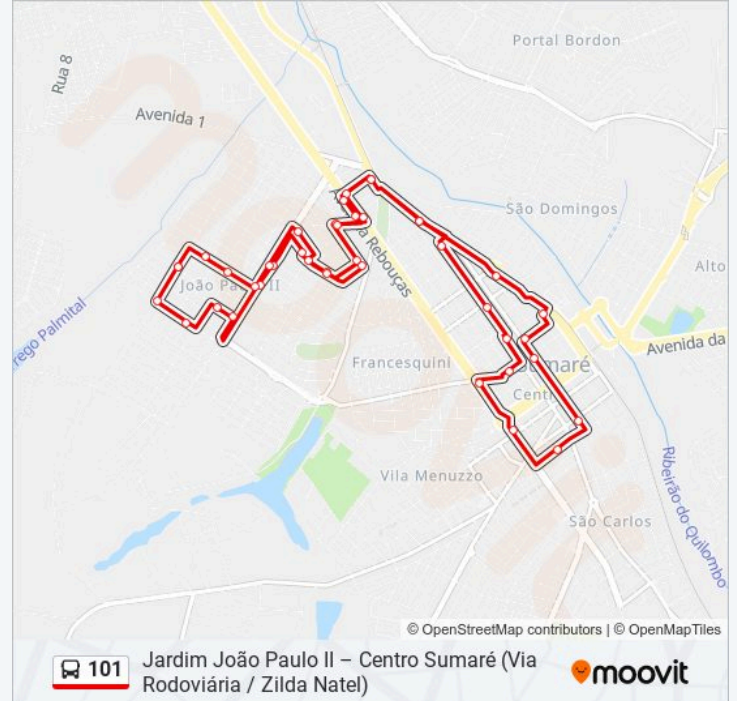

[VER OS HORÁRIOS DA LINHA](#)

Rua Orlando Antônio De Matos, 506-544

Rua Orlando Antônio De Matos, 740-802

Rua Augusto Baptista Marson, 355-415

Avenida Dom Pedro I, 572

Avenida Dom Pedro I, 696

Rua Ludovico Scrocca, 1011

Avenida João Argenton, 1920-2236

Avenida Júlia Vasconcelos Bufarah, 109

Rodoviária De Sumaré - Plataforma 5

Rua Máximo Biondo, 171-269

Rua Dom Barreto, 1084

Rua Dom Barreto, 762-848

Avenida José Mancini, 440

Avenida Rebouças, 972-1062

Rua Sebastião Raposeiro Júnior, 232-296

Rua Mariana Salgado Rocha, 43

Rua Antônio Catozi, 335

Rua Antônio Catozzi, 194

Rua Leonor Montanari Pruzilo, 33

Avenida Ivo Trevisan, 788

Avenida Ivo Trevisan, 978

Avenida Duque De Caxias, 454

Avenida Duque De Caxias, 281

Rua Orlando Antônio De Matos, 506-544

Os horários e os mapas do itinerário da linha de ônibus 101 estão disponíveis, no formato PDF offline, no site: [moovitapp.com](https://moovitapp.com). Use o Moovit App e viaje de transporte público por Campinas e Região! Com o Moovit você poderá ver os horários em tempo real dos ônibus, trem e metrô, e receber direções passo a passo durante todo o percurso!