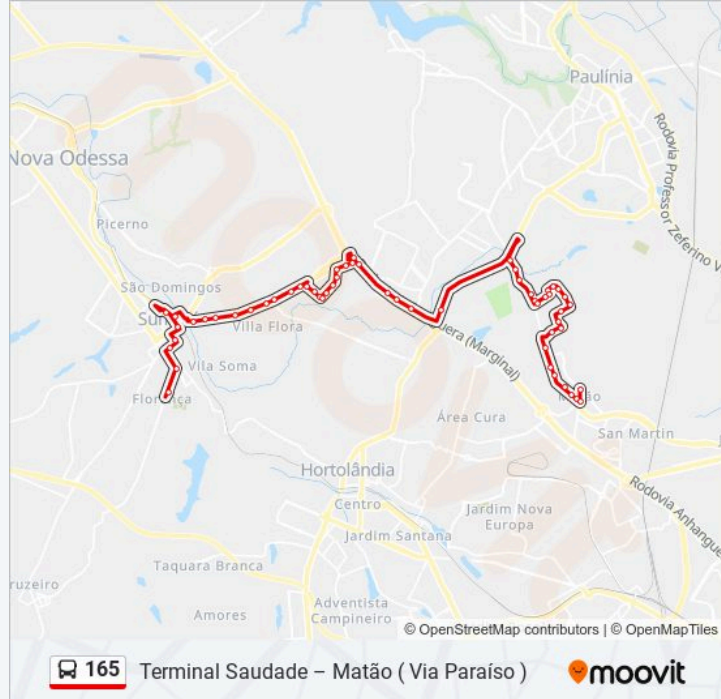

Rua José Pereira Do Amaral, 15488-15698

Avenida Emílio Bôsko 535-725

Tijuco Preto

Avenida Emílio Bôsko, 2-84

Avenida Emílio Bôsko, 295-353

Avenida Emílio Bôsko, 33-167

Rodovia José Lozano De Araújo, 303-383

Rodovia Anhanguera

Rodovia Anhanguera, 1835

Costelão Na Brasa

Borsato

Rodovia Anhanguera (Sp-330), 199-293

Avenida São Paulo, 19

Avenida São Paulo, 236

Avenida São Paulo, 453-503

Rua Ceará, 49

Avenida Brasil, 864

Avenida Brasil, 1055-1121

Estação Nossa Senhora Da Conceição

Rua Vitória, 1-155

Rua Vitória, 157-341

Rua Francisca Haro Galindo De Elias, 104

Emei - Inocoop

Parque Da Amizade

Virgílio Viel

Hospital Estadual

Vila Flora

Vila Carlota

Garagem Ouro Verde

Avenida Da Amizade, 409-563

Avenida Da Amizade, 91-193

Avenida Três M, 141-223