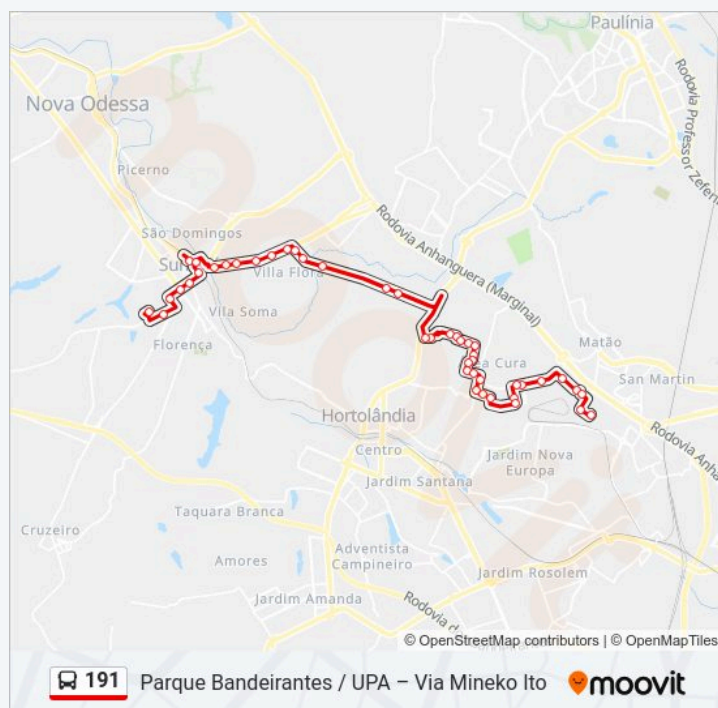

Rua Sebastião Martins De Arruda, 78-138

Rua A, 54

Estrada Municipal Américo Ribeiro Dos Santos Smr-385, 584-1086

Rua Antônio Sanches Lopes, 184-264

Rua Alberto Bôsko, 125-399

Rua Alberto Bôsko, 545

Rua Madre Maria Vilac, 1-83

Rua Antônio Sanches Lopes, 183-263

Estrada Municipal Américo Ribeiro Dos Santos Smr-385, 583-1085

Rua A, 31-83

Rua Sebastião Martins De Arruda, 77-137

Rua Marcos Dutra Pereira, 786

Rua Marcos Dutra Pereira, 694

Rua José Fagundes De Moura, 209

Rua Rodrigo Guimarães Amorim, 185-253

Rua Rodrigo Guimarães Amorim, 99-129

Estrada Municipal Mineko Ito

Estrada Municipal Mineko Ito

Rua Jacarandá Brasileira, 57-263

Horários da linha de ônibus 191

Sentido: Upa

Paradas: 45

Duração da viagem: 45 min

Resumo da linha:

Rua Um, 2572-2708

Rua Um, 2850-2910

Hospital Estadual

Vila Flora