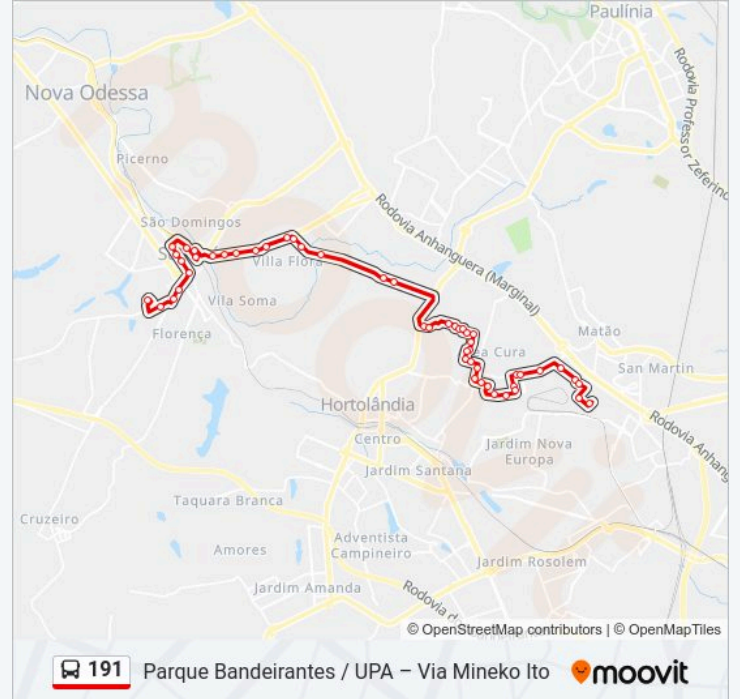

Avenida Augusta Diogo Ayala, 562

Avenida Engenheiro Jayme Pinheiro De Ulhoa Cintra, 1948

Rua Engenheiro Jaime Pinheiro Ulhõa Cintra, 2277

Rua Marcos Dutra Pereira, 585-727

Rua Marcos Dutra Pereira, 729-867

Rua Sebastião Martins De Arruda, 78-138

Rua A, 54

Estrada Municipal Américo Ribeiro Dos Santos Smr-385, 584-1086

Rua Antônio Sanches Lopes, 184-264

Rua Alberto Bôsko, 125-399

Rua Alberto Bôsko, 545

Rua Madre Maria Vilac, 1-83

Rua Ângela Palma Quartieri, 568

Sentido: Upa

45 pontos

[VER OS HORÁRIOS DA LINHA](#)

Rua Ângela Palma Quartieri, 568

Rua Madre Maria Vilac, 1-83

Rua Alberto Bôsko, 514-548

Rua Alberto Bôsko, 290

Rua Antônio Sanches Lopes, 183-263

Estrada Municipal Américo Ribeiro Dos Santos Smr-385, 583-1085

Rua A, 31-83

Rua Sebastião Martins De Arruda, 77-137

Rua Marcos Dutra Pereira, 786

Rua Marcos Dutra Pereira, 694