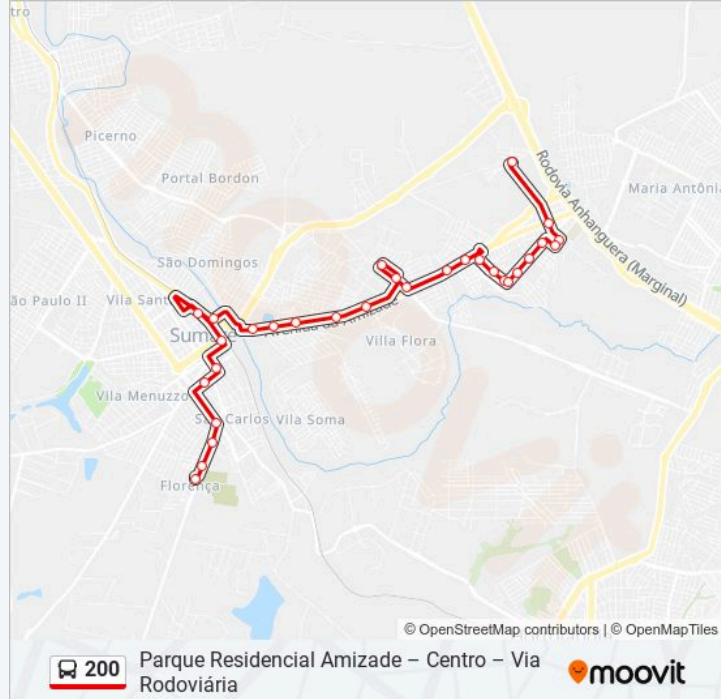

### Sentido: Parque Residencial Amizade

32 pontos

[VER OS HORÁRIOS DA LINHA](#)

Avenida José Mancini, 481-501  
Rua José Maria Miranda, 621-683  
Rua José Maria Miranda, 1000  
Rua José Maria Miranda, 1206  
Rua Bárbara Blumer, 132-250  
Avenida Júlia Vasconcelos Bufarah, 359  
Avenida Três M, 32-140  
Avenida Da Amizade, 2-116  
Avenida Da Amizade, 430-516  
Estação Cecap  
Vila Carlota  
Vila Flora  
Hospital Estadual  
Rua Francisco Manoel De Souza, 1895  
Rua Turíbio Esperidião Da Silva, 2  
Rua Capitão Jorge Pinto Poças, 29  
Rua Balbina Blumer Hoffman, 447  
Avenida Da Amizade, 2579-2811  
Parque Da Amizade  
Emei - Inocoop  
Rua Francisca Haro Galindo De Elias, 104

### Informações da linha de ônibus 200

**Sentido:** Terminal Saudade

**Paradas:** 30

**Duração da viagem:** 31 min

**Resumo da linha:**

Garagem Ouro Verde

Avenida Da Amizade, 409-563

Avenida Da Amizade, 91-193

Avenida Três M, 141-223

Rodoviária De Sumaré - Plataforma 4

Avenida Júlia Vasconcelos Bufarah, 237

Rua Dom Barreto, 762-848

Avenida José Mancini, 440

Avenida Rebouças, 3556-3566

Avenida Da Saudade, 460

Avenida Da Saudade, 762-800

Terminal Saudade

Os horários e os mapas do itinerário da linha de ônibus 200 estão disponíveis, no formato PDF offline, no site: [moovitapp.com](https://moovitapp.com). Use o Moovit App e viaje de transporte público por Campinas e Região! Com o Moovit você poderá ver os horários em tempo real dos ônibus, trem e metrô, e receber direções passo a passo durante todo o percurso!