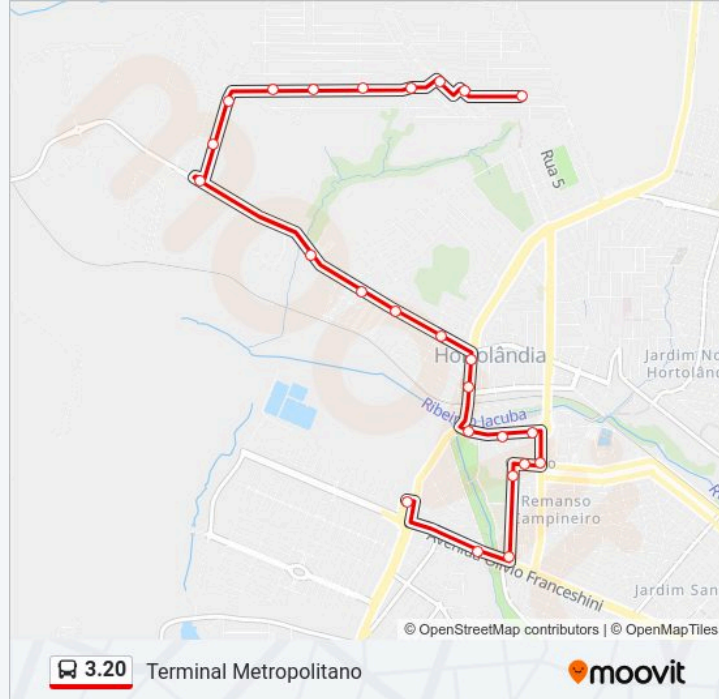

Paradas: 23

Duração da viagem: 20 min

Resumo da linha:

Rua Dos Melros, 845

Rua Rio Iguaçu, 1-129

Rua Rio Paranapanema, 288

Rua Rio Paraná, 219

Rua Rio Potengi, 336-608

Horários da linha de ônibus 3.20

Tabela de horários sentido Terminal Metropolitano

segunda-feira	05:25-23:05
terça-feira	05:25-23:05
quarta-feira	05:25-23:05
quinta-feira	05:25-23:05
sexta-feira	05:25-23:05
sábado	05:30-20:50
domingo	05:30-20:50

Informações da linha de ônibus 3.20

Sentido: Terminal Metropolitano

Paradas: 25

Duração da viagem: 22 min

Resumo da linha:

Rua Argolino De Moraes, 2-184

Rua Zacarias Costa Camargo, 11

Rua Luís Camilo De Camargo, 307

Avalon Praças Residenciais

Rua Nelson Pereira Bueno, 408-418

Avenida Olívio Franceschini, 4712-4792

Terminal Metropolitano De Hortolândia
(Desembarque)

Os horários e os mapas do itinerário da linha de ônibus 3.20 estão disponíveis, no formato PDF offline, no site: moovitapp.com. Use o Moovit App e viaje de transporte público por Campinas Region! Com o Moovit você poderá ver os horários em tempo real dos ônibus, trem e metrô, e receber direções passo a passo durante todo o percurso!