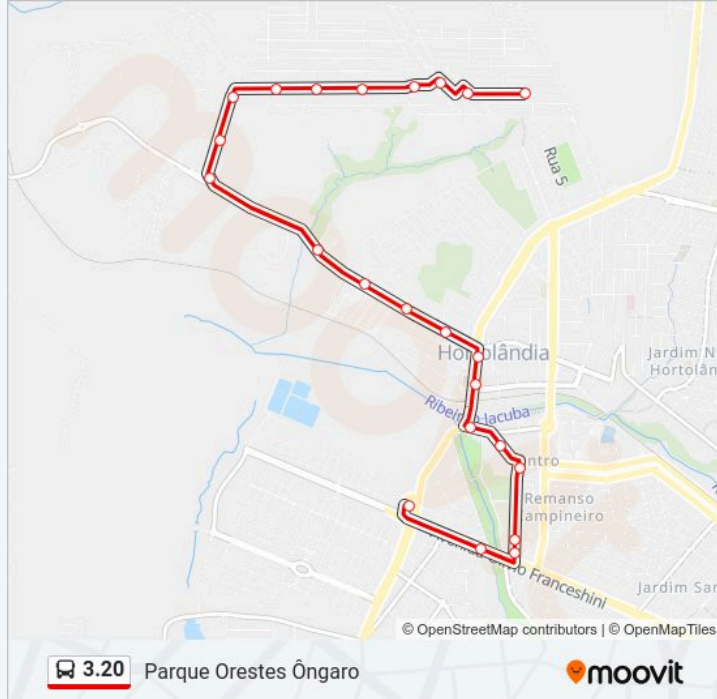

segunda-feira	05:50-23:30
terça-feira	05:50-23:30
quarta-feira	05:50-23:30
quinta-feira	05:50-23:30
sexta-feira	05:50-23:30
sábado	06:10-21:30
domingo	06:10-21:30

Informações da linha de ônibus 3.20

Sentido: Parque Orestes Ôngaro

Paradas: 23

Duração da viagem: 20 min

Resumo da linha:

Rua Dos Melros, 845

Rua Rio Iguaçu, 1-129

Rua Rio Paranapanema, 288

Rua Rio Paraná, 219

Rua Rio Potengi, 336-608

Sentido: Terminal Metropolitano

25 pontos

[VER OS HORÁRIOS DA LINHA](#)

Rua Rio Potengi, 336-608

Rua Rio Paraná, 178-230

Rua Rio Paranapanema, 211

Rua Rio Iguaçu, 10

Rua Dos Melros, 861-915

Informações da linha de ônibus 3.20

Sentido: Terminal Metropolitano

Paradas: 25

Duração da viagem: 22 min

Resumo da linha:

Rua Argolino De Moraes, 2-184

Rua Zacarias Costa Camargo, 11

Rua Luís Camilo De Camargo, 307