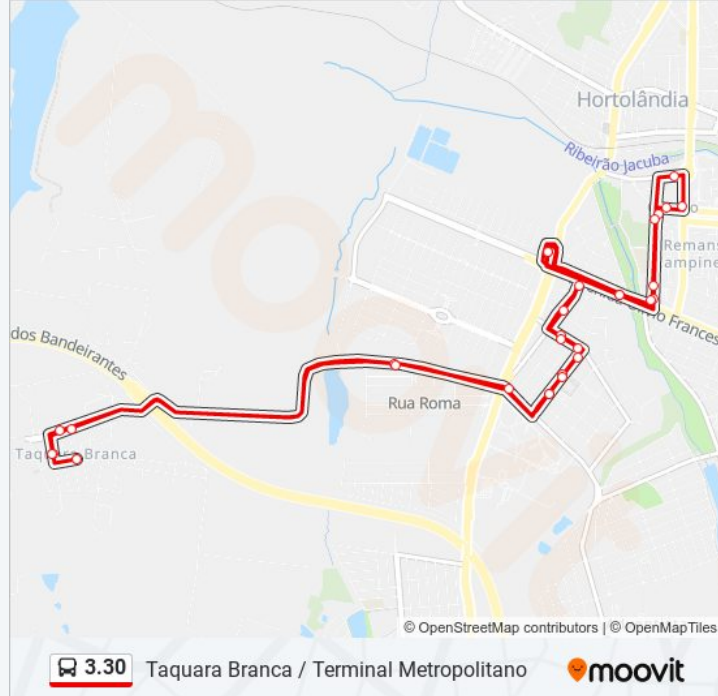

Sentido: Taquara Branca / Terminal Metropolitano

31 pontos

[VER OS HORÁRIOS DA LINHA](#)

Rua Lázaro Quintino De Camargo, 186-250

Rua Moacir De Souza, 39-185

Rua Lazaro Simeao De Camargo, 501-527

Estrada Municipal Pedrina Guilherme, 721

Rua Nelson Pereira Bueno, 408-418

Horários da linha de ônibus 3.30

Tabela de horários sentido Taquara Branca / Terminal Metropolitano

domingo	05:30 - 22:30
segunda-feira	05:30 - 23:25
terça-feira	05:30 - 23:25
quarta-feira	05:30 - 23:25
quinta-feira	05:30 - 23:25
sexta-feira	05:30 - 23:25
sábado	05:30 - 22:30

Informações da linha de ônibus 3.30**Sentido:** Taquara Branca / Terminal Metropolitano**Paradas:** 31**Duração da viagem:** 25 min**Resumo da linha:**

Avenida Olívio Franceschini, 4712-4792

Terminal Metropolitano De Hortolândia

Rua Lazaro Simeao De Camargo, 502-550

Rua Moacir De Souza, 40-186

Rua Lázaro Quintino De Camargo, 186-250

Os horários e os mapas do itinerário da linha de ônibus 3.30 estão disponíveis, no formato PDF offline, no site: moovitapp.com. Use o [Moovit App](#) e viaje de transporte público por Campinas e Região! Com o Moovit você poderá ver os horários em tempo real dos ônibus, trem e metrô, e receber direções passo a passo durante todo o percurso!