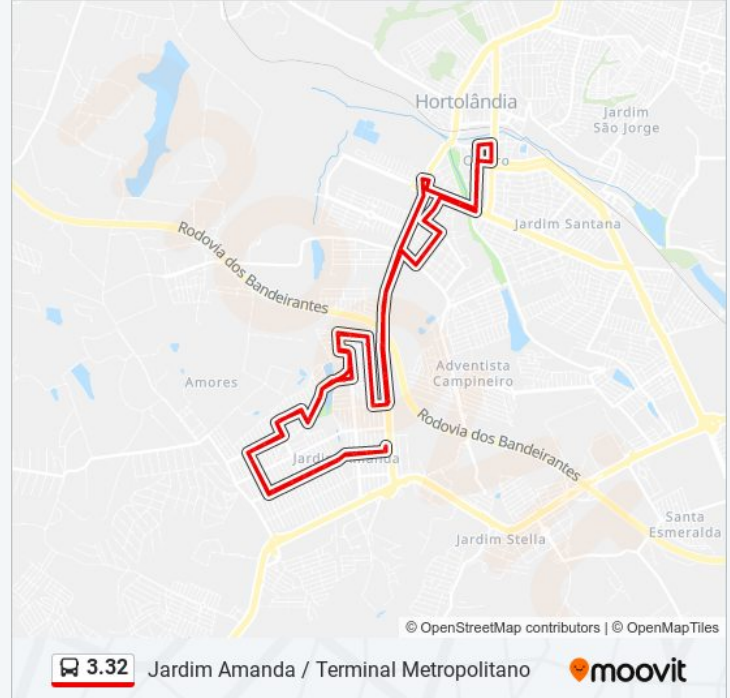

Rua Joaquim Guilherme Da Costa, 378-420

Rua Sete De Setembro, 571-603

Rua Sete De Setembro, 377

Avenida Olívio Franceschini, 4712-4792

Rua Nelson Pereira Bueno, 407-417

Rua Nelson Pereira Bueno, 405

Dicico

Rua Argolino De Moraes, 2-184

Rua Zacarias Costa Camargo, 11

Rua Luís Camilo De Camargo, 307

Avalon Praças Residenciais

Rua Nelson Pereira Bueno, 408-418

Avenida Olívio Franceschini, 4712-4792

Terminal Metropolitano De Hortolândia

Avenida Santana, 1650-1678

Avenida Santana, 3121-3597

Avenida Santana, 1811

Avenida Santana, 1503

Avenida Santana, 989-1159

Rua Bernardo Guimarães, 180

Rua Almada Negreiros, 1710-1750

Rua Almada Negreiros, 1932-1970

Rua Cruz De Souza, 236